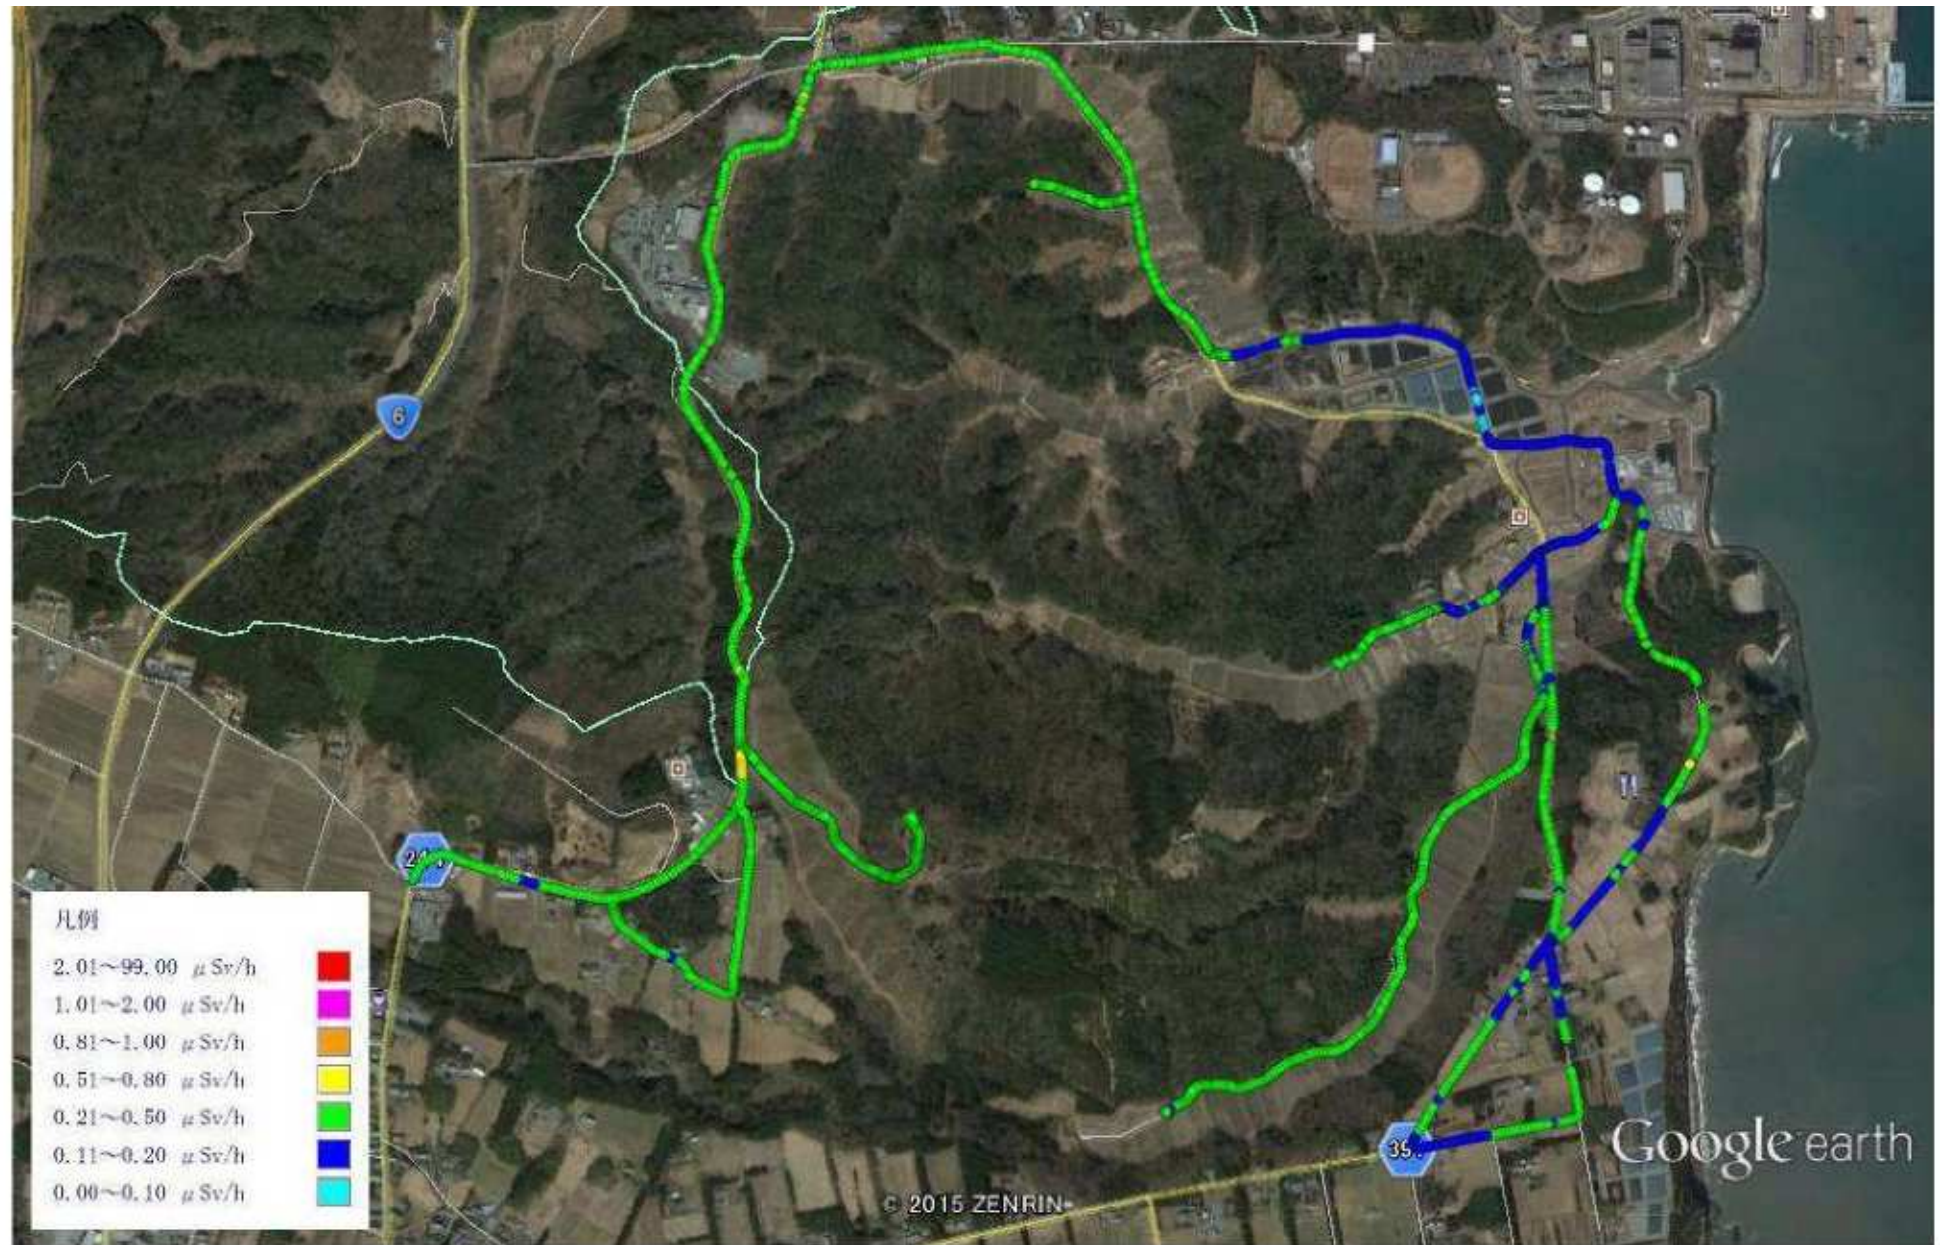

波倉地区の1 m空間放射線量 (2015年5月15日 1秒間隔計測)

Google earth

マイル
km