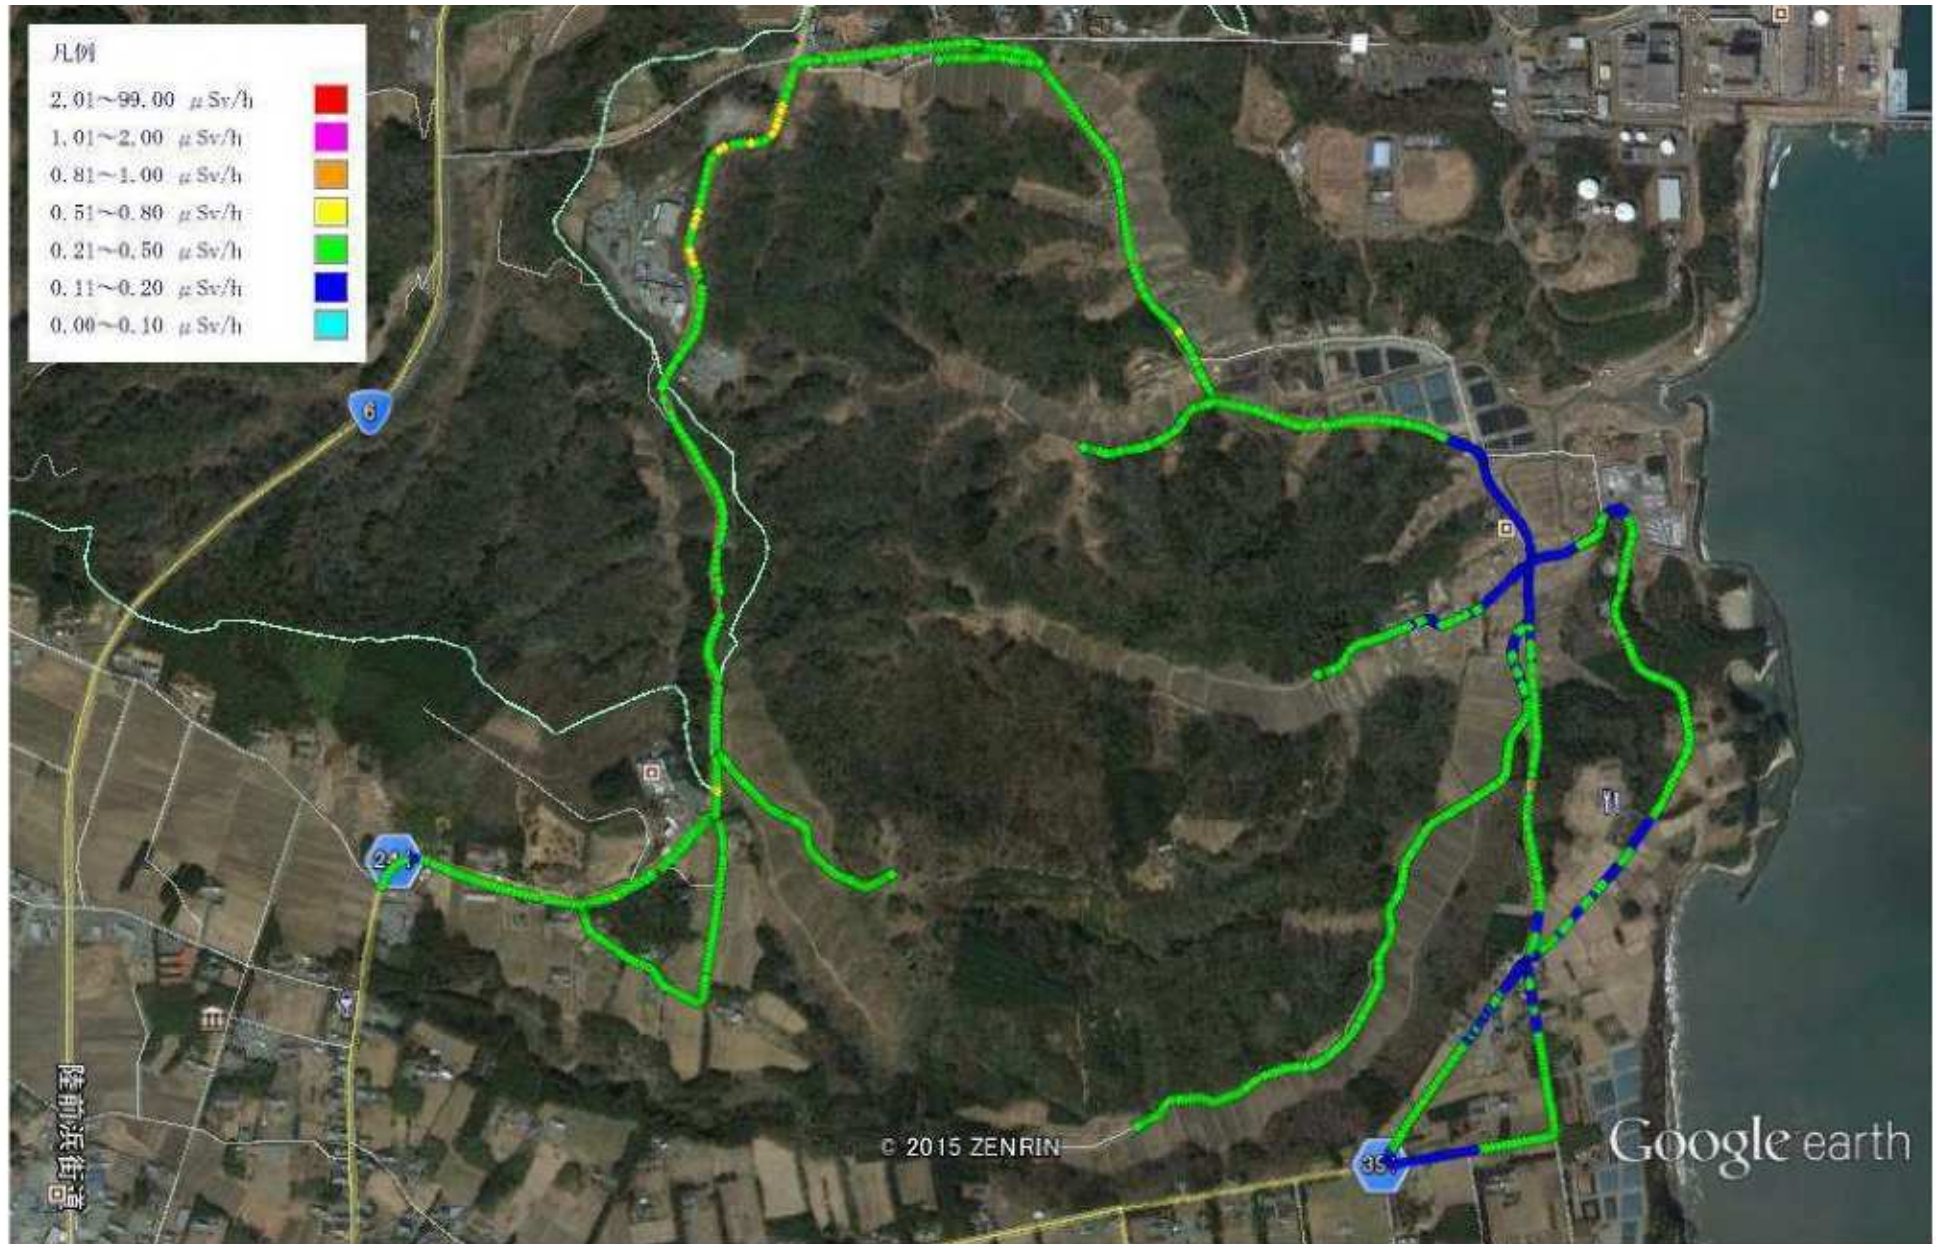

波倉地区の1 m空間放射線量 (2014年11月10日 1秒間隔計測)

Google earth

マイル  
km