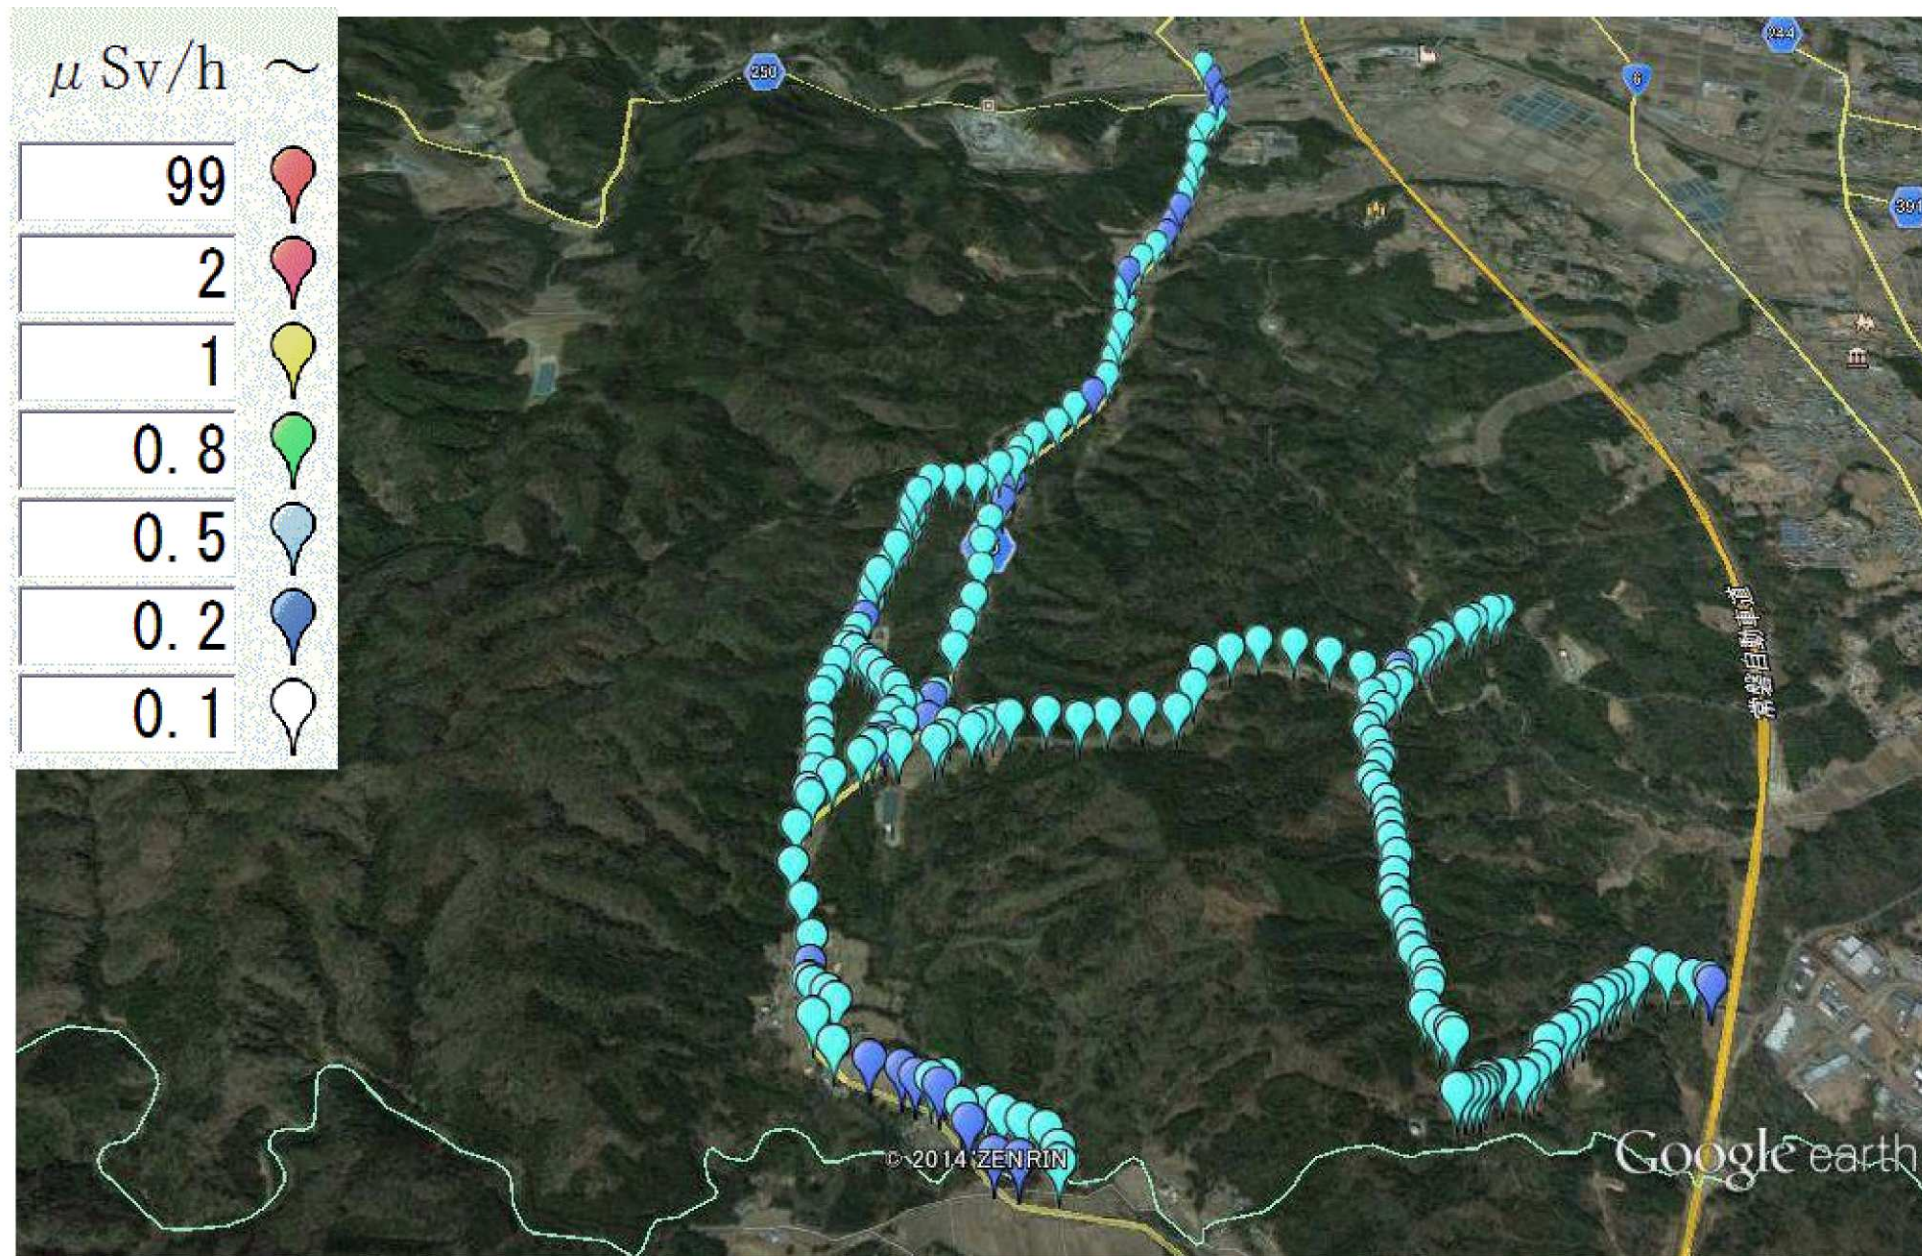

榎木下&大坂周辺の1m放射線量 (2014年7月24日10秒間隔計測)

Google earth