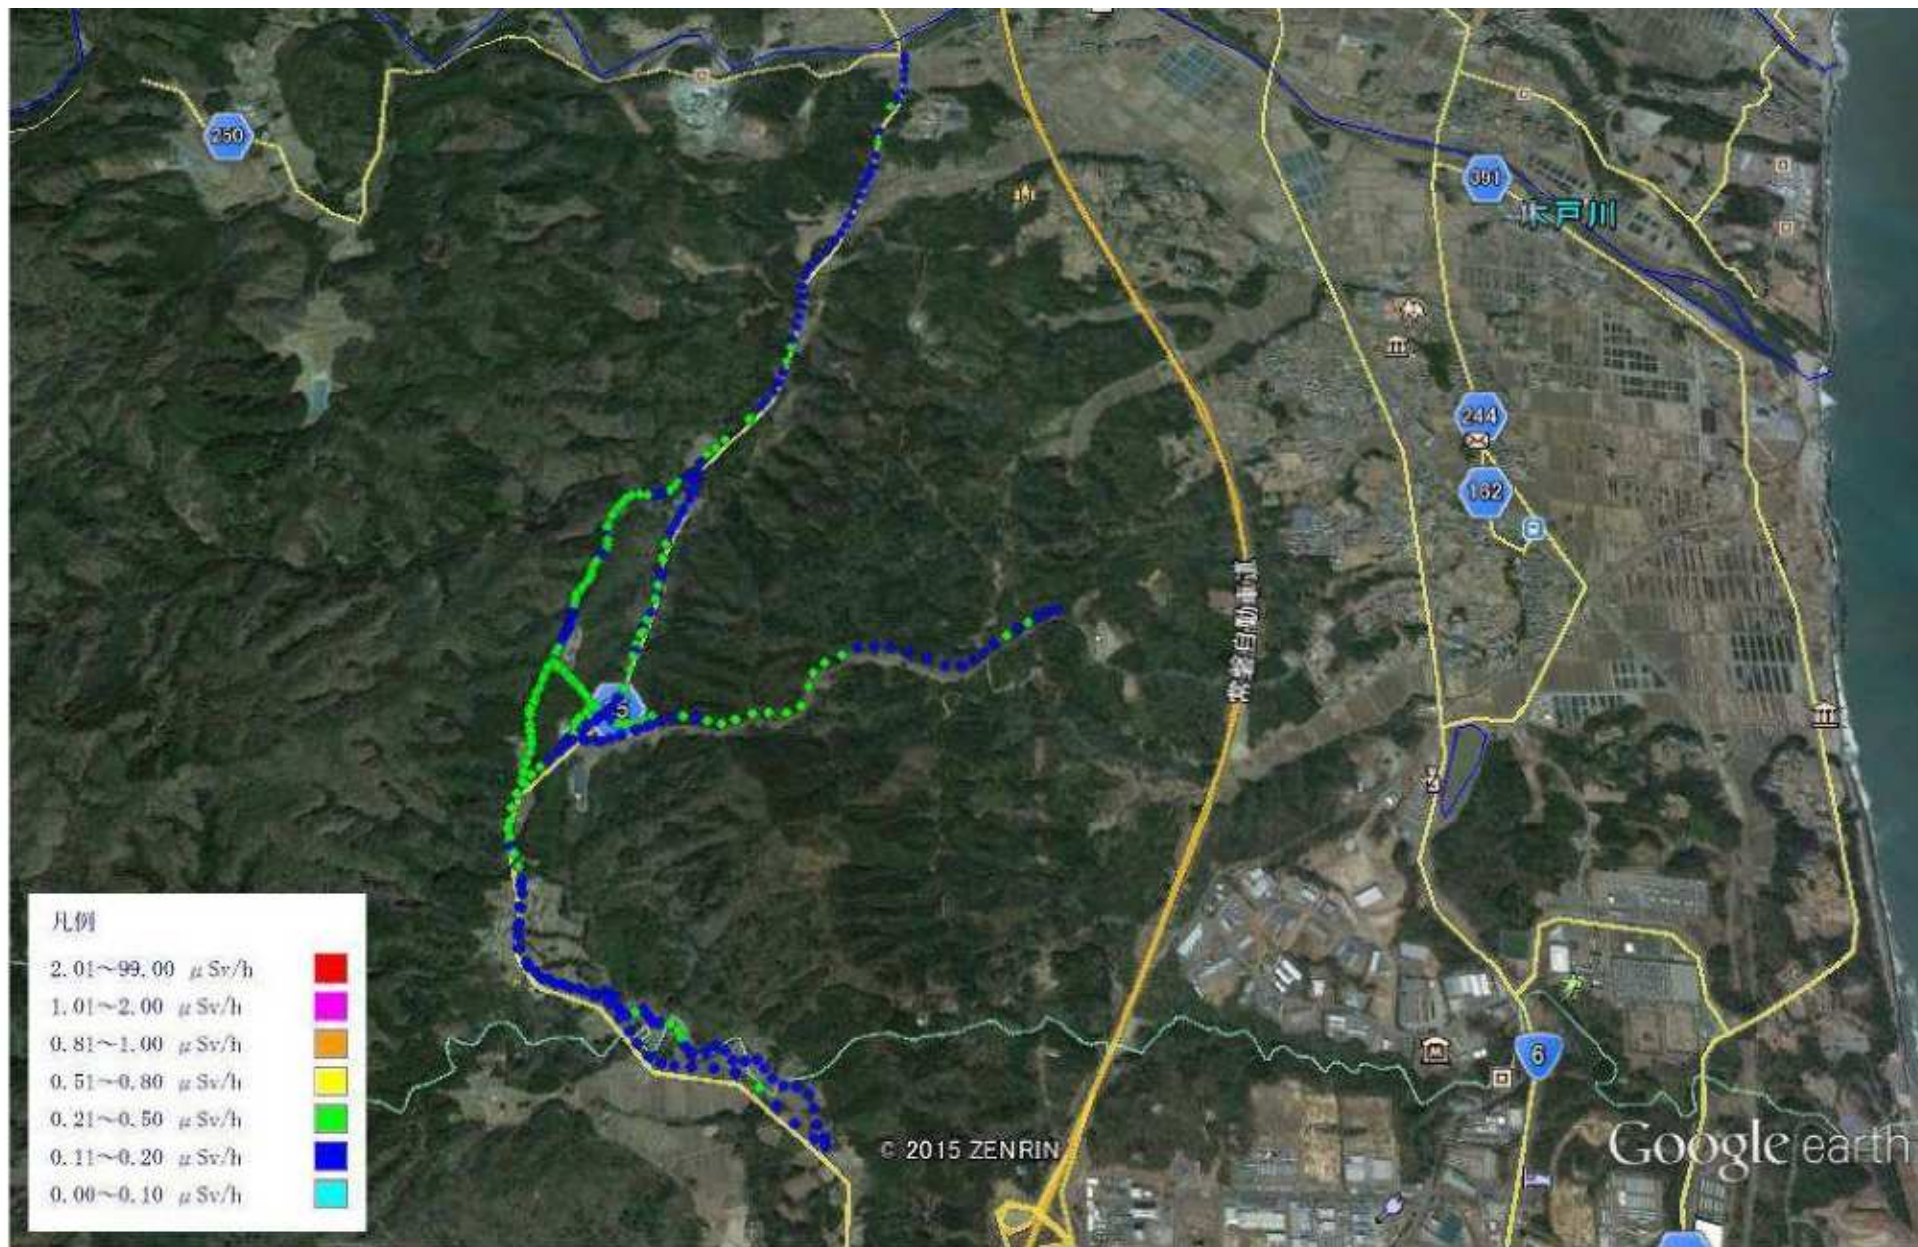

大坂・榎木下地区の1 m空間放射線量 (2015年5月22日 5秒間隔計測)

Google earth

マイル
km