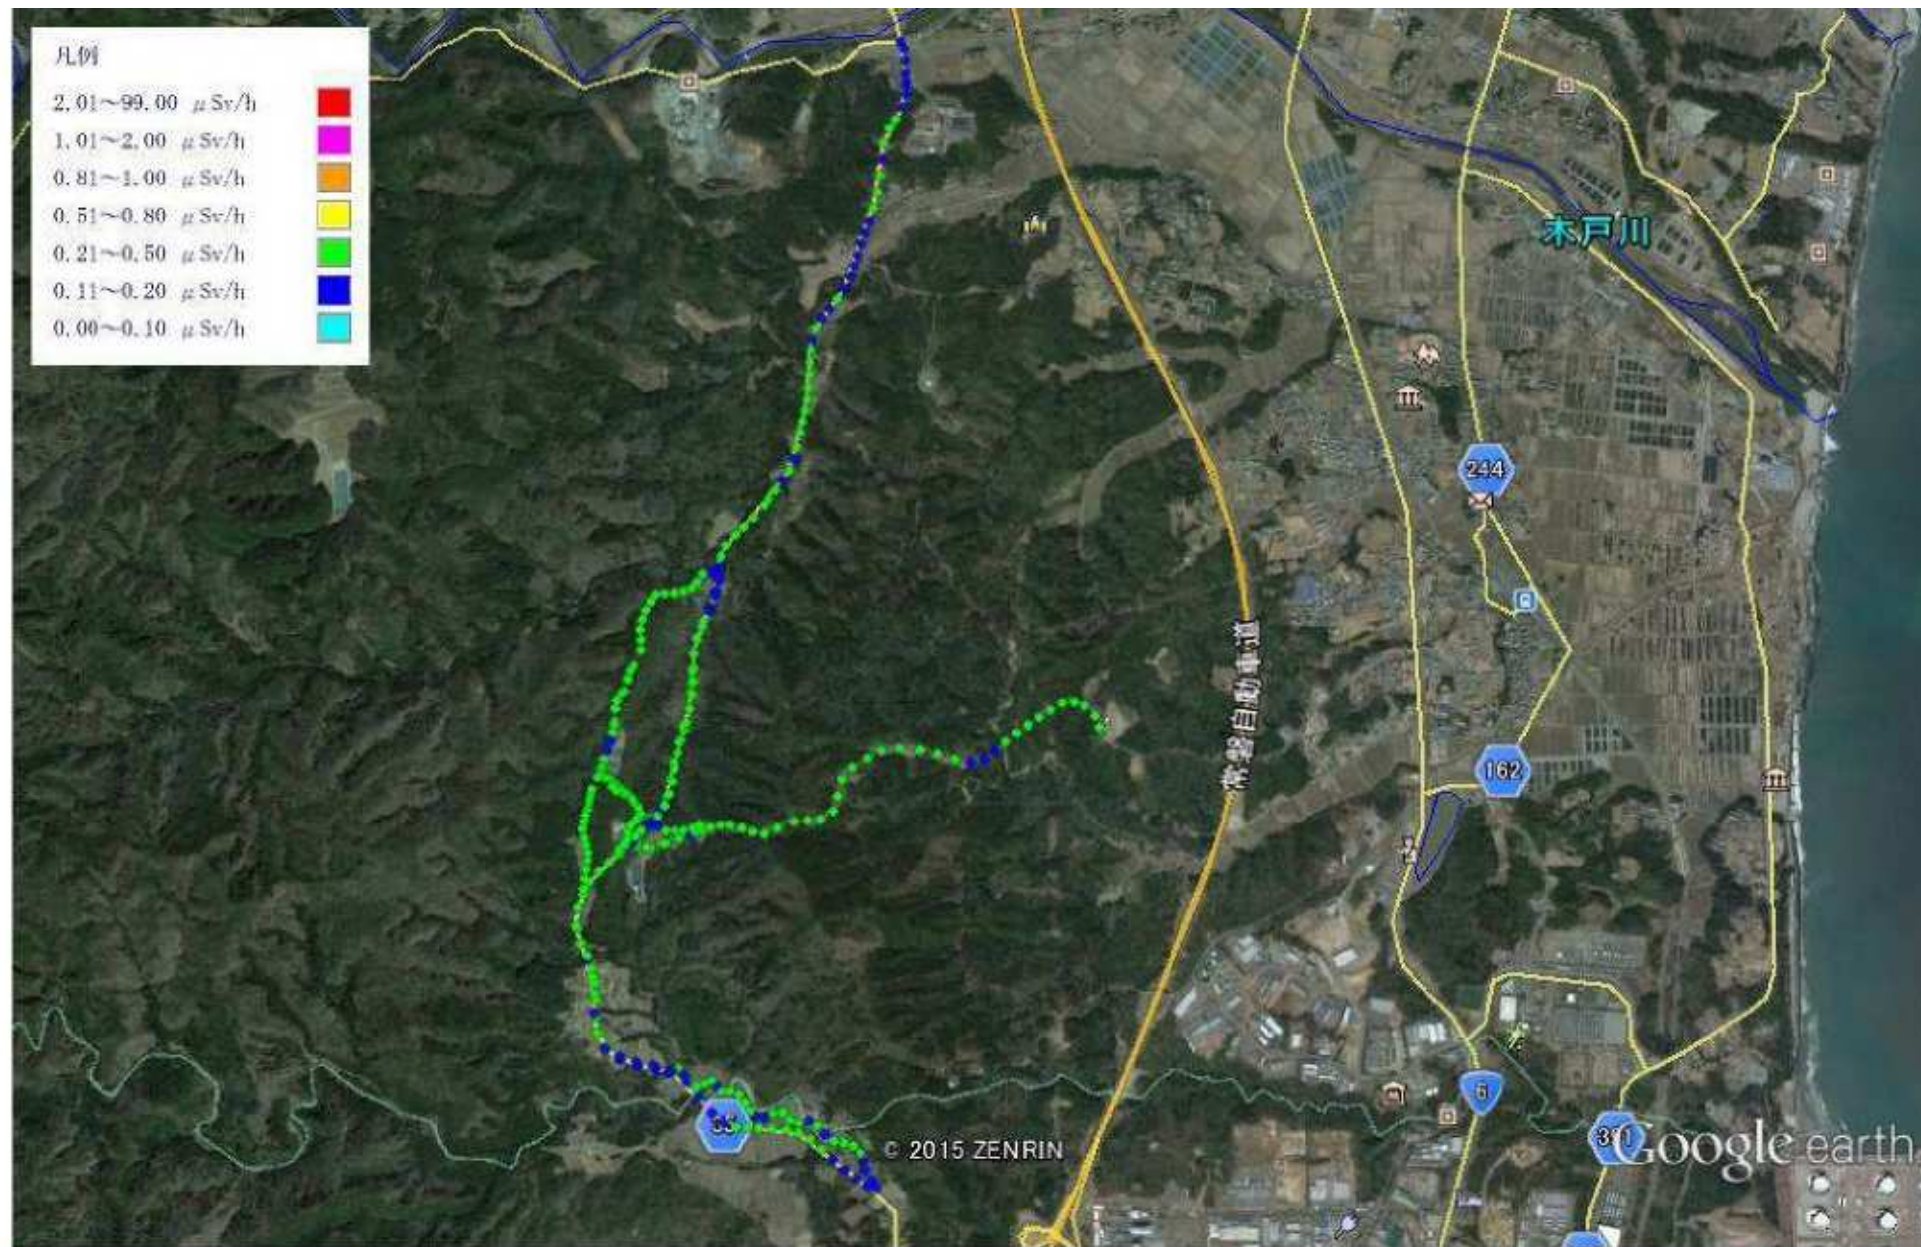

大坂・榎木下地区の1 m空間放射線量 (2014年12月24日5秒間隔計測)

Google earth

マイル
km