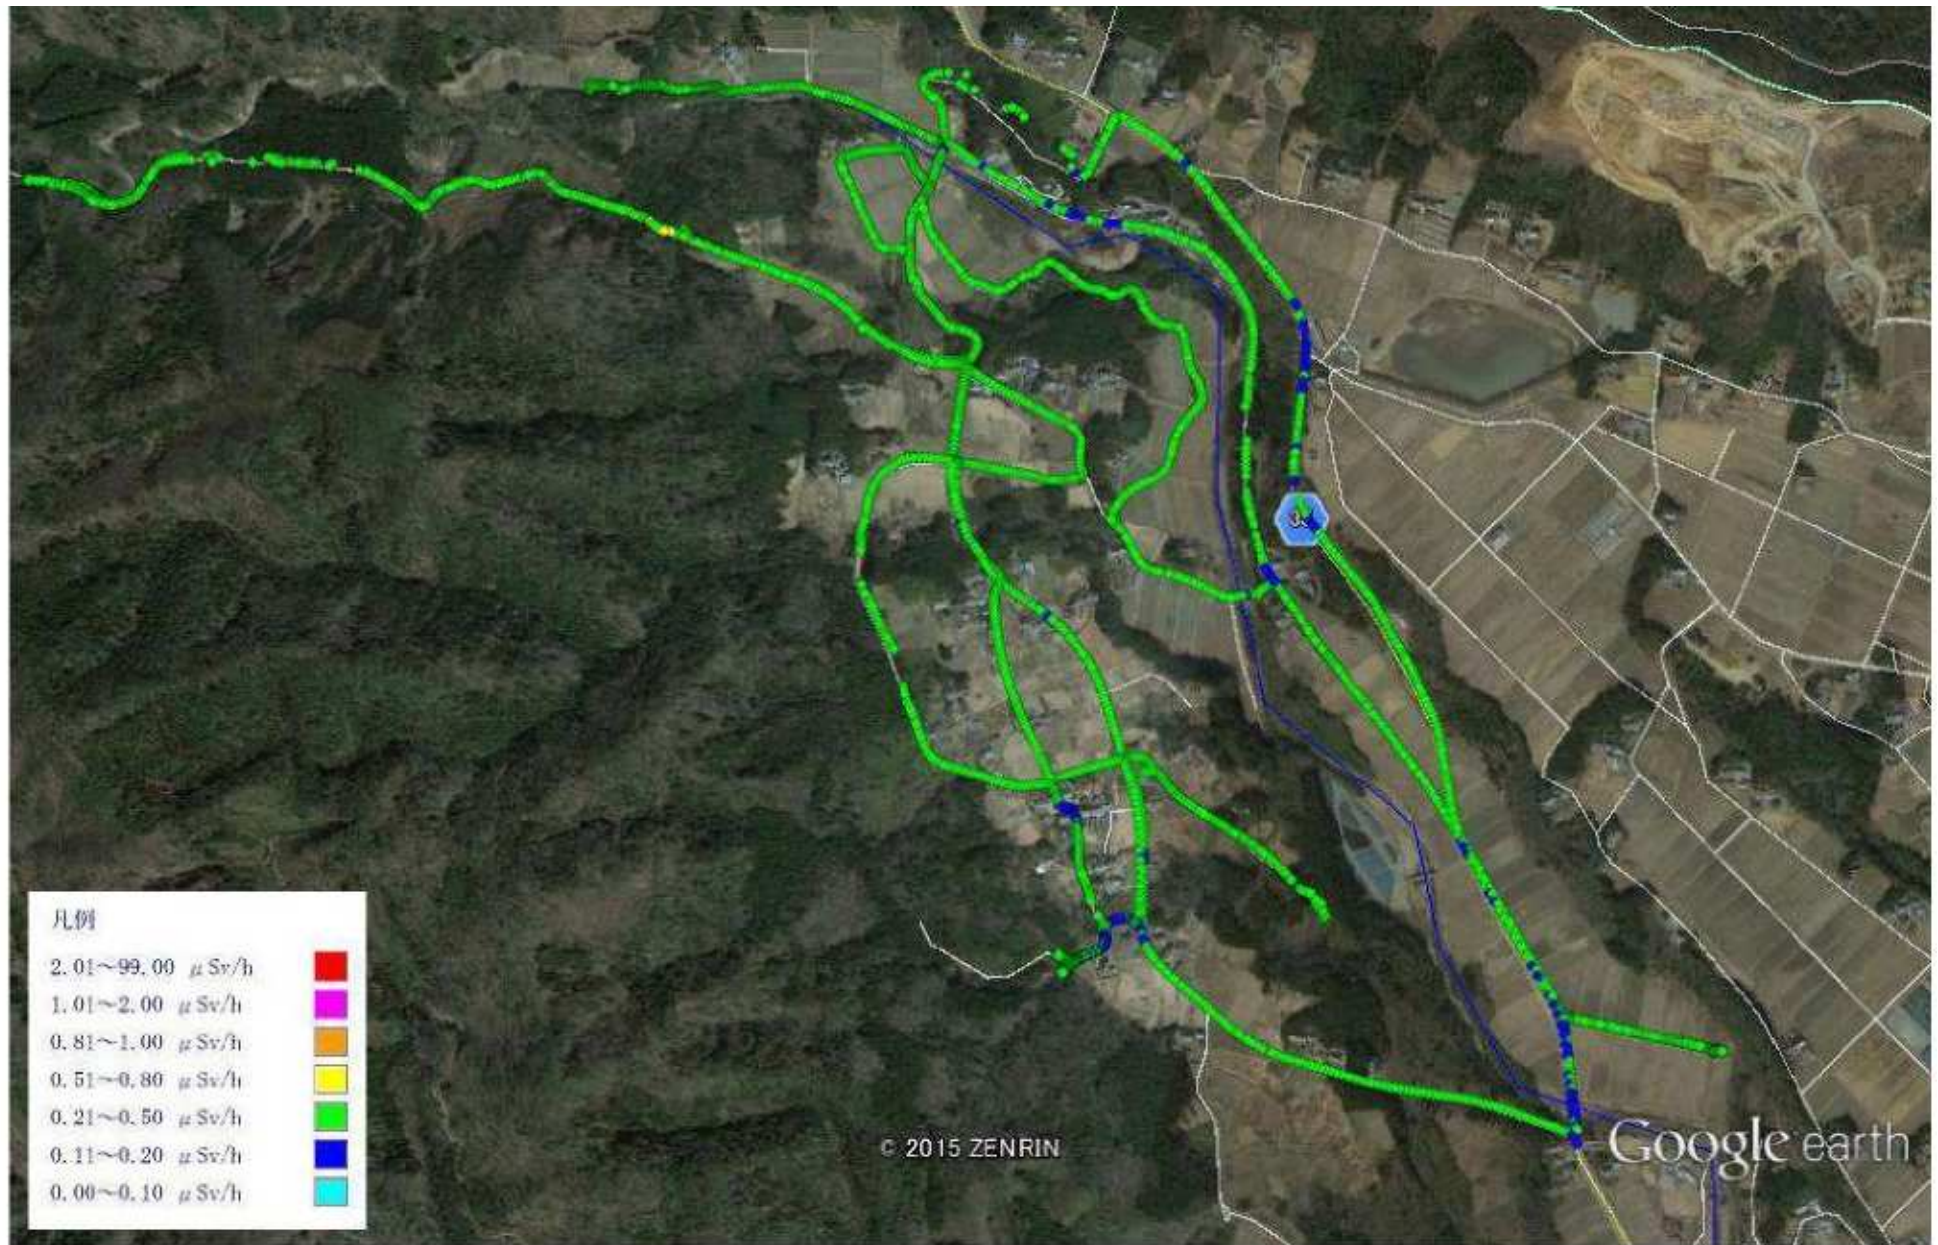

松館地区の1 m空間放射線量 (2015年5月20日 1秒間隔計測)

Google earth

マイル
km