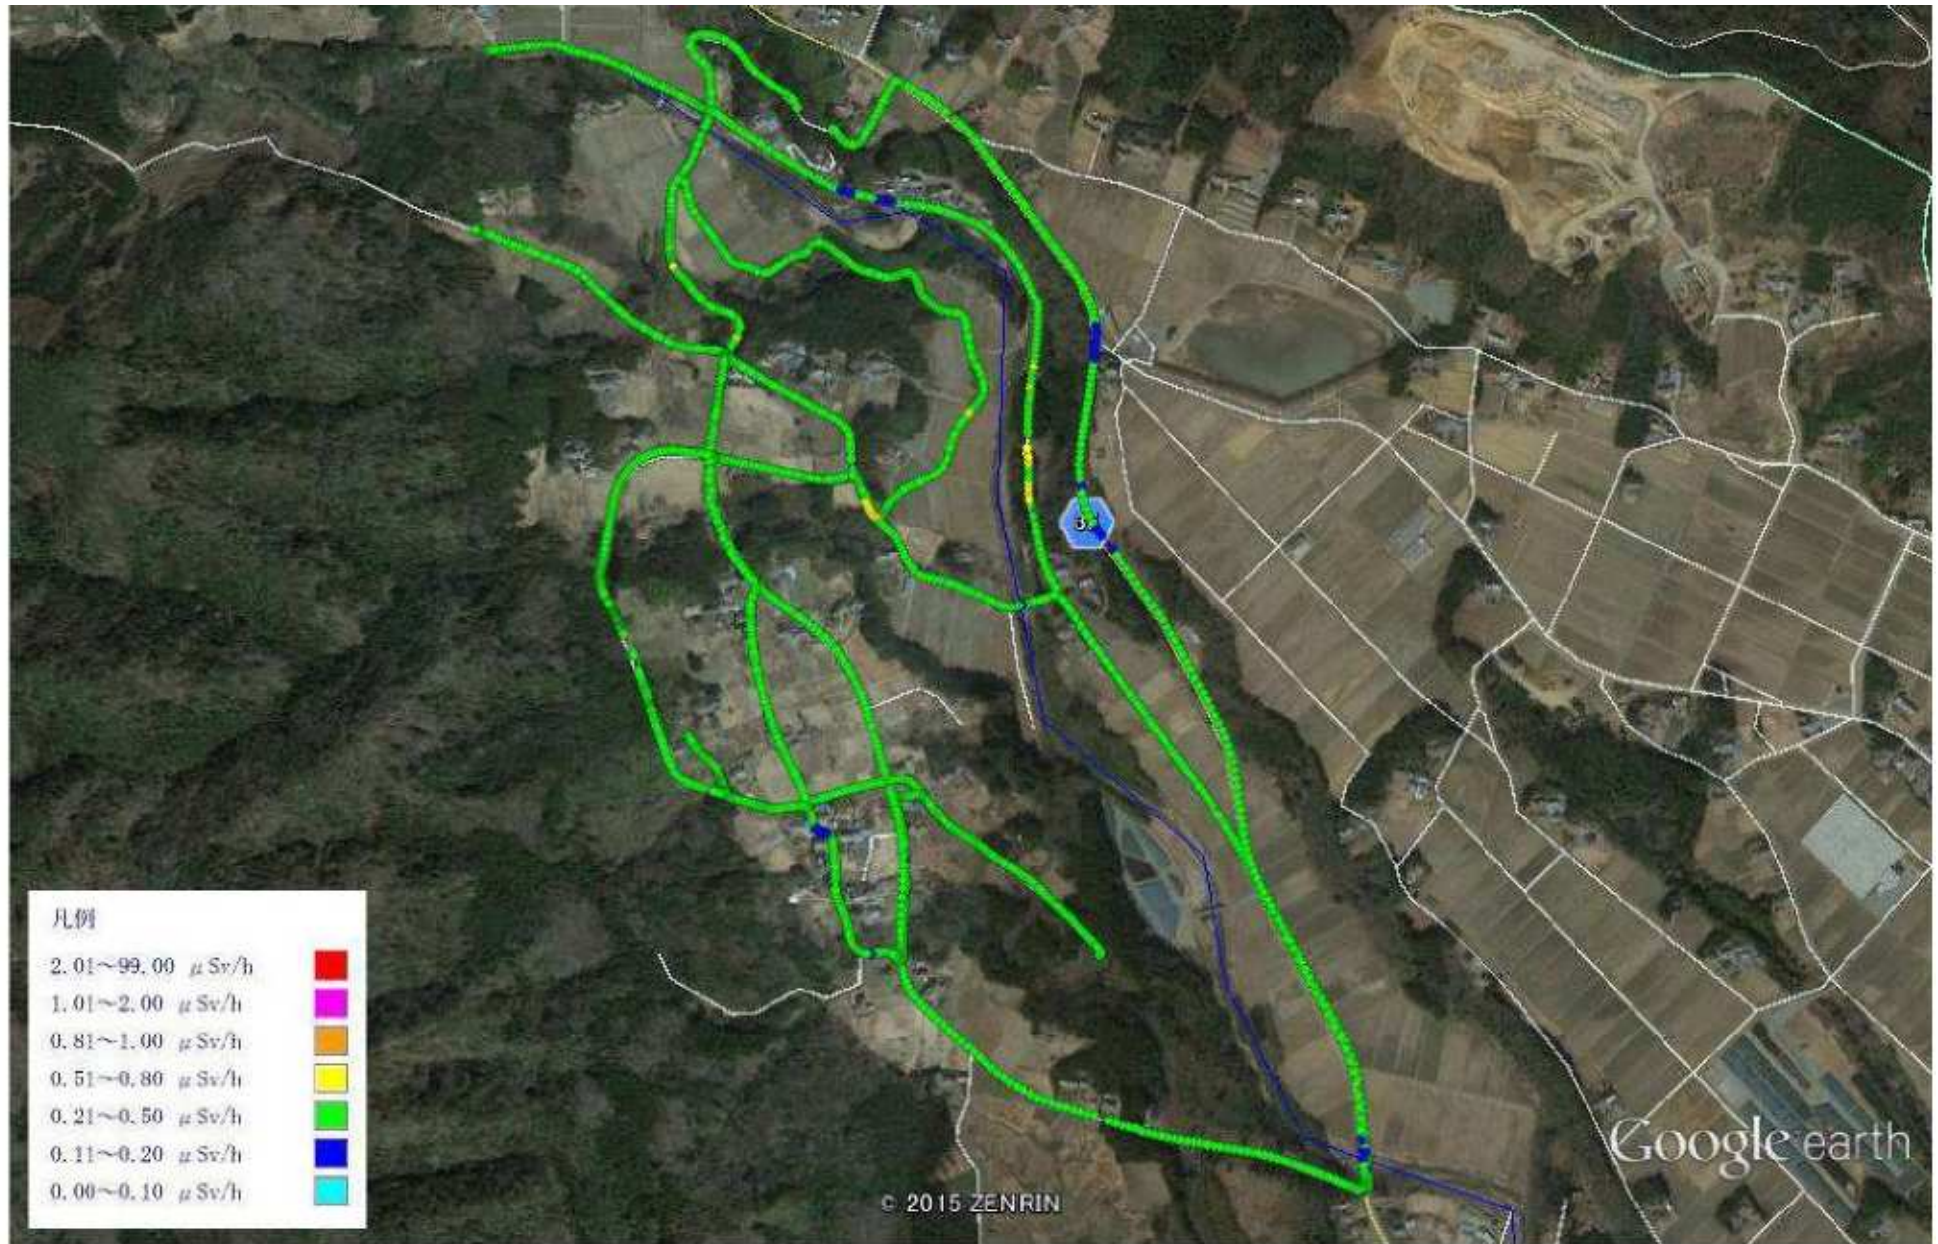

松館地区の1 m空間放射線量 (2014年11月10日 1秒間隔計測)

Google earth

マイル
km