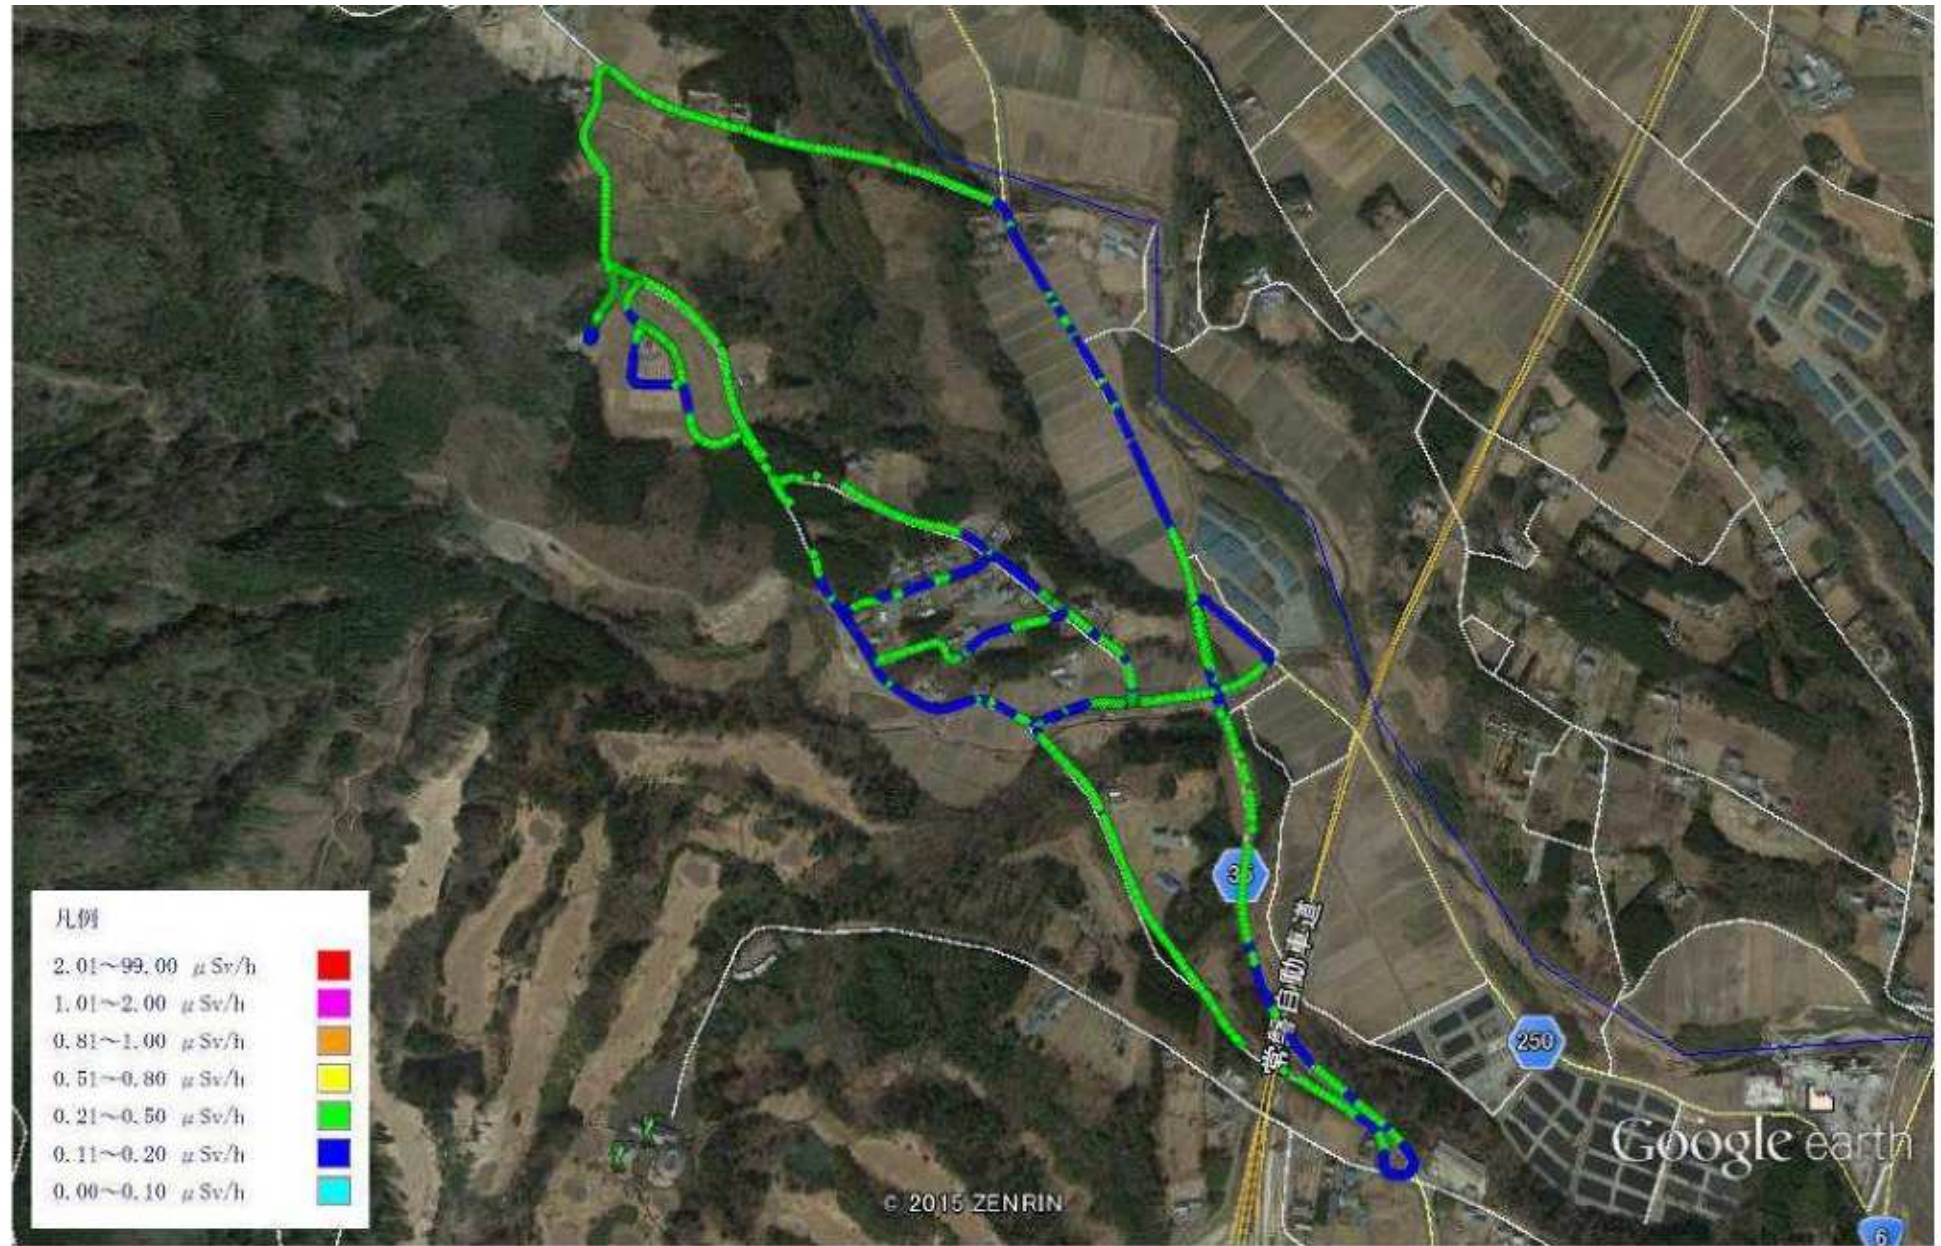

旭ヶ丘地区の1 m空間放射線量 (2015年5月20日 1秒間隔計測)

Google earth

マイル
km