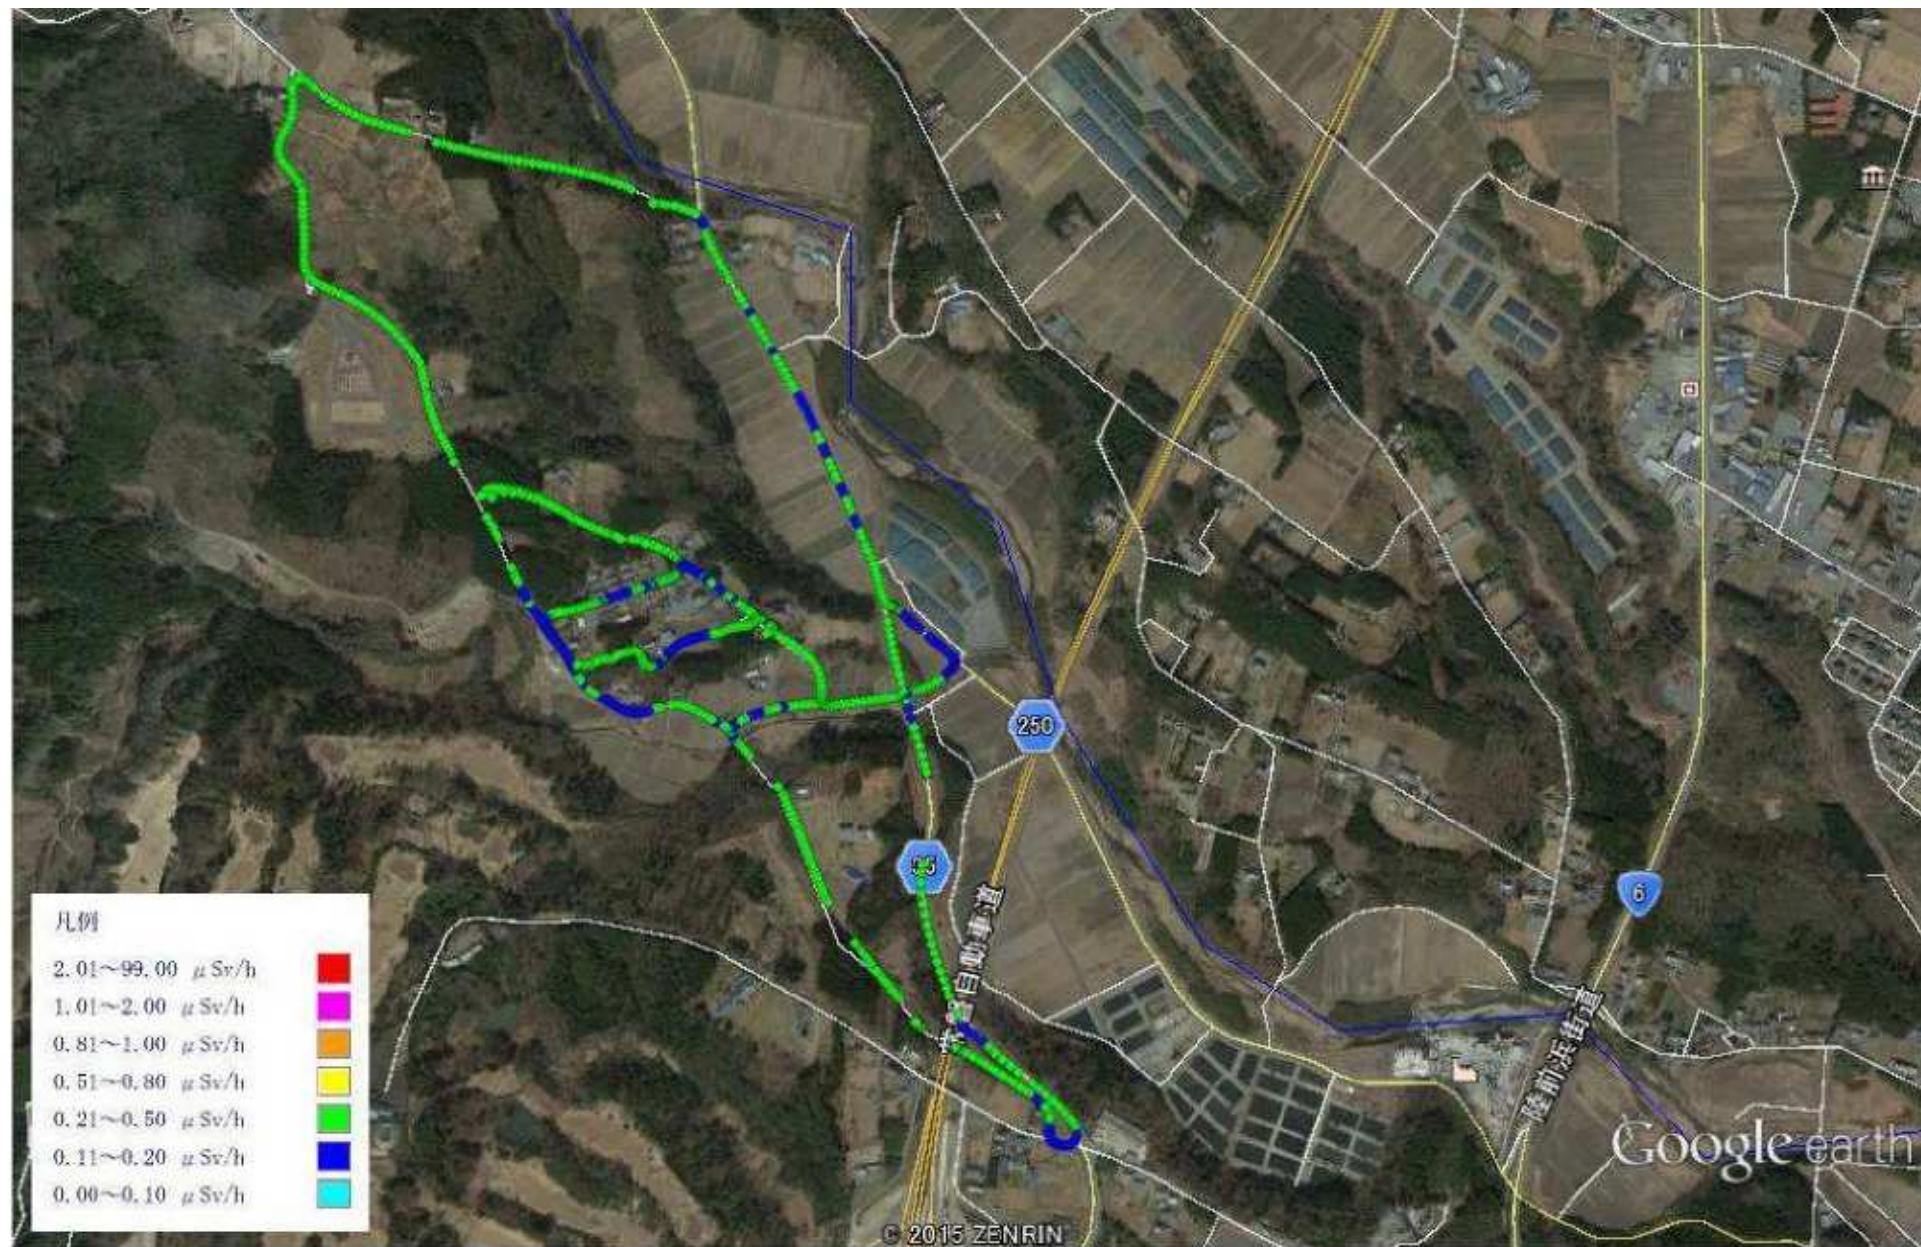

旭ヶ丘地区の1 m空間放射線量 (2014年11月10日 1秒間隔計測)

Google earth

マイル
km