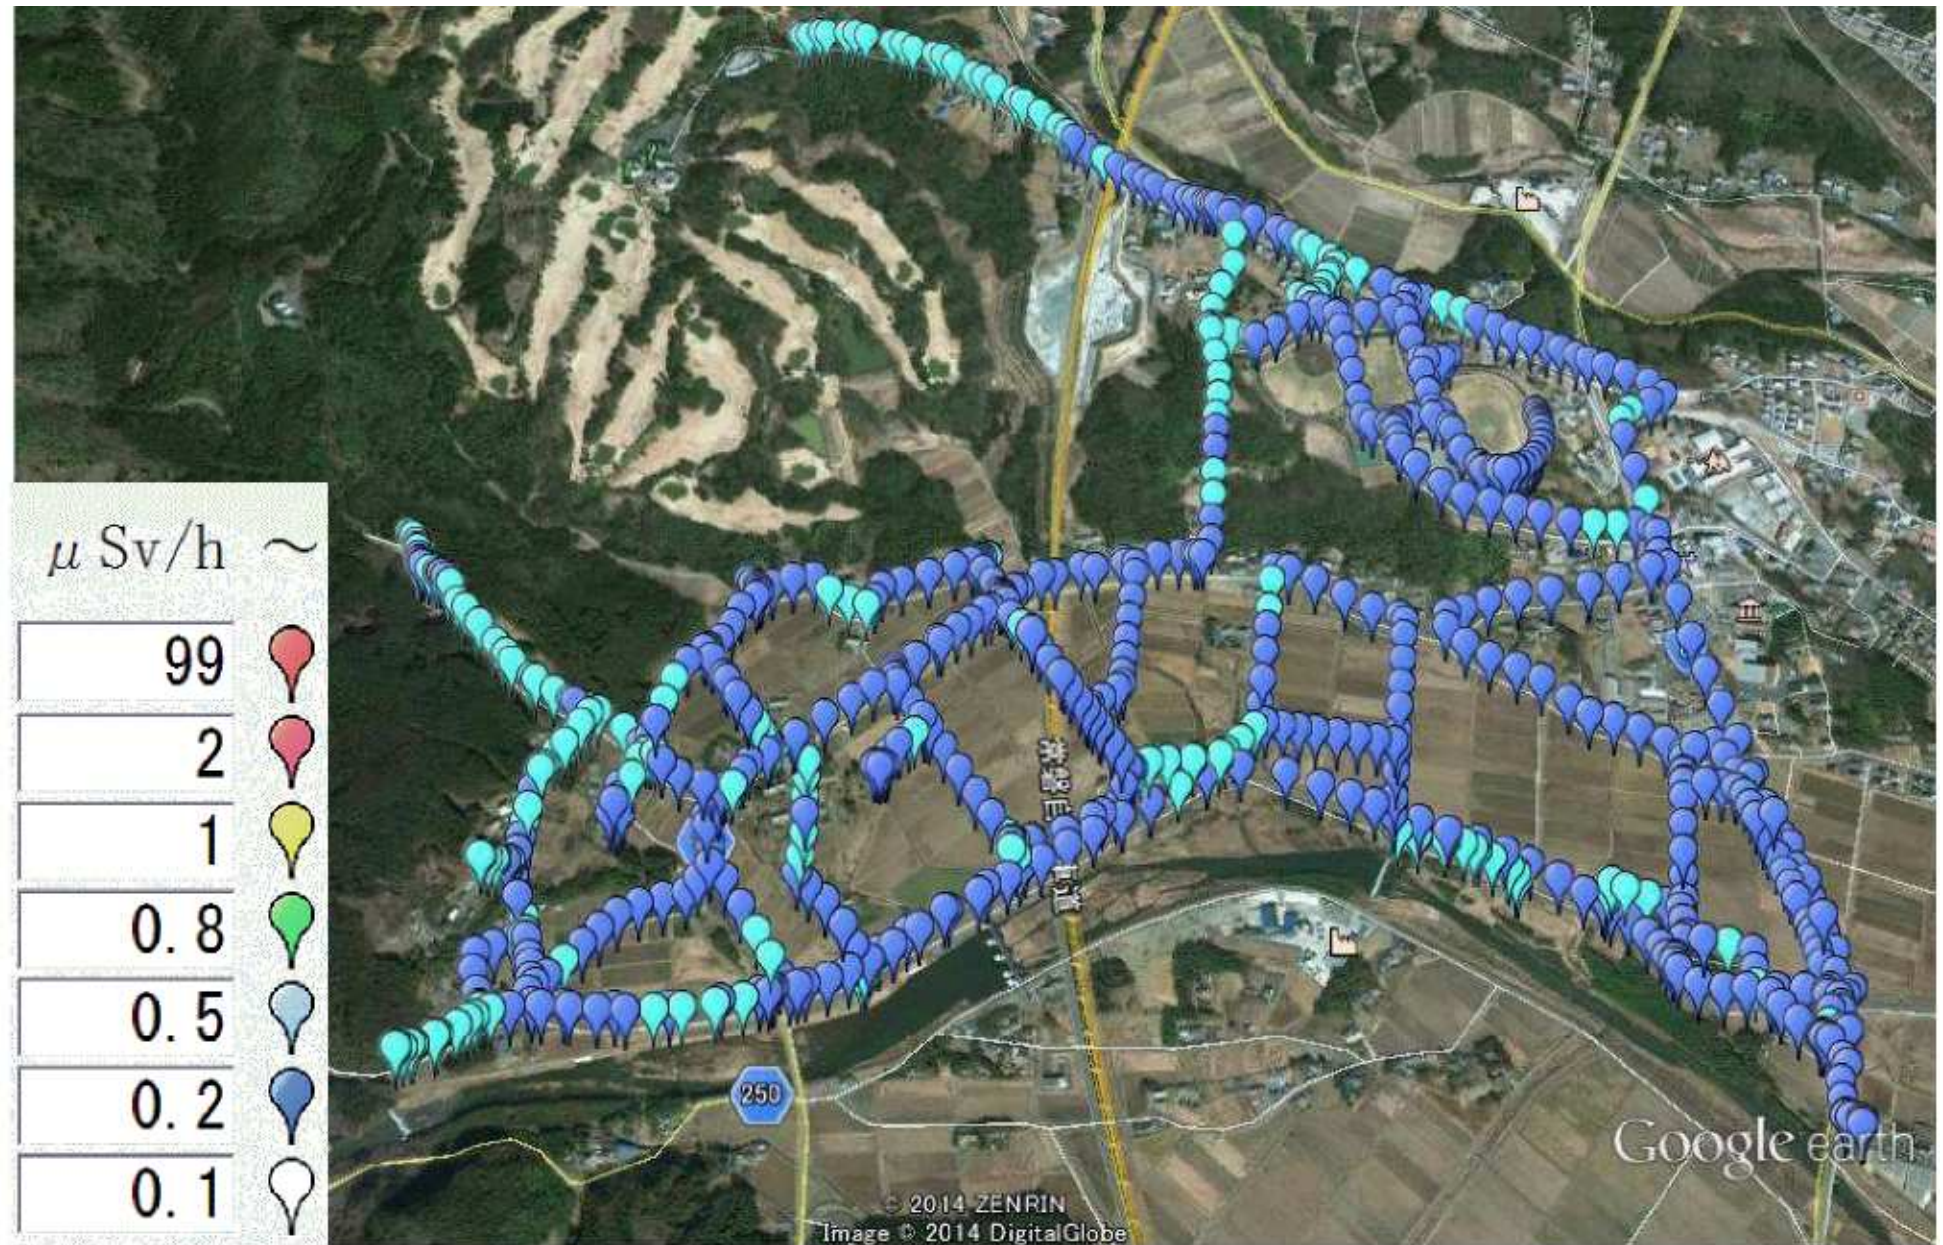

大谷地区の1 m空間放射線量 (2014年8月28日5秒間隔計測)

Google earth

マイル
km