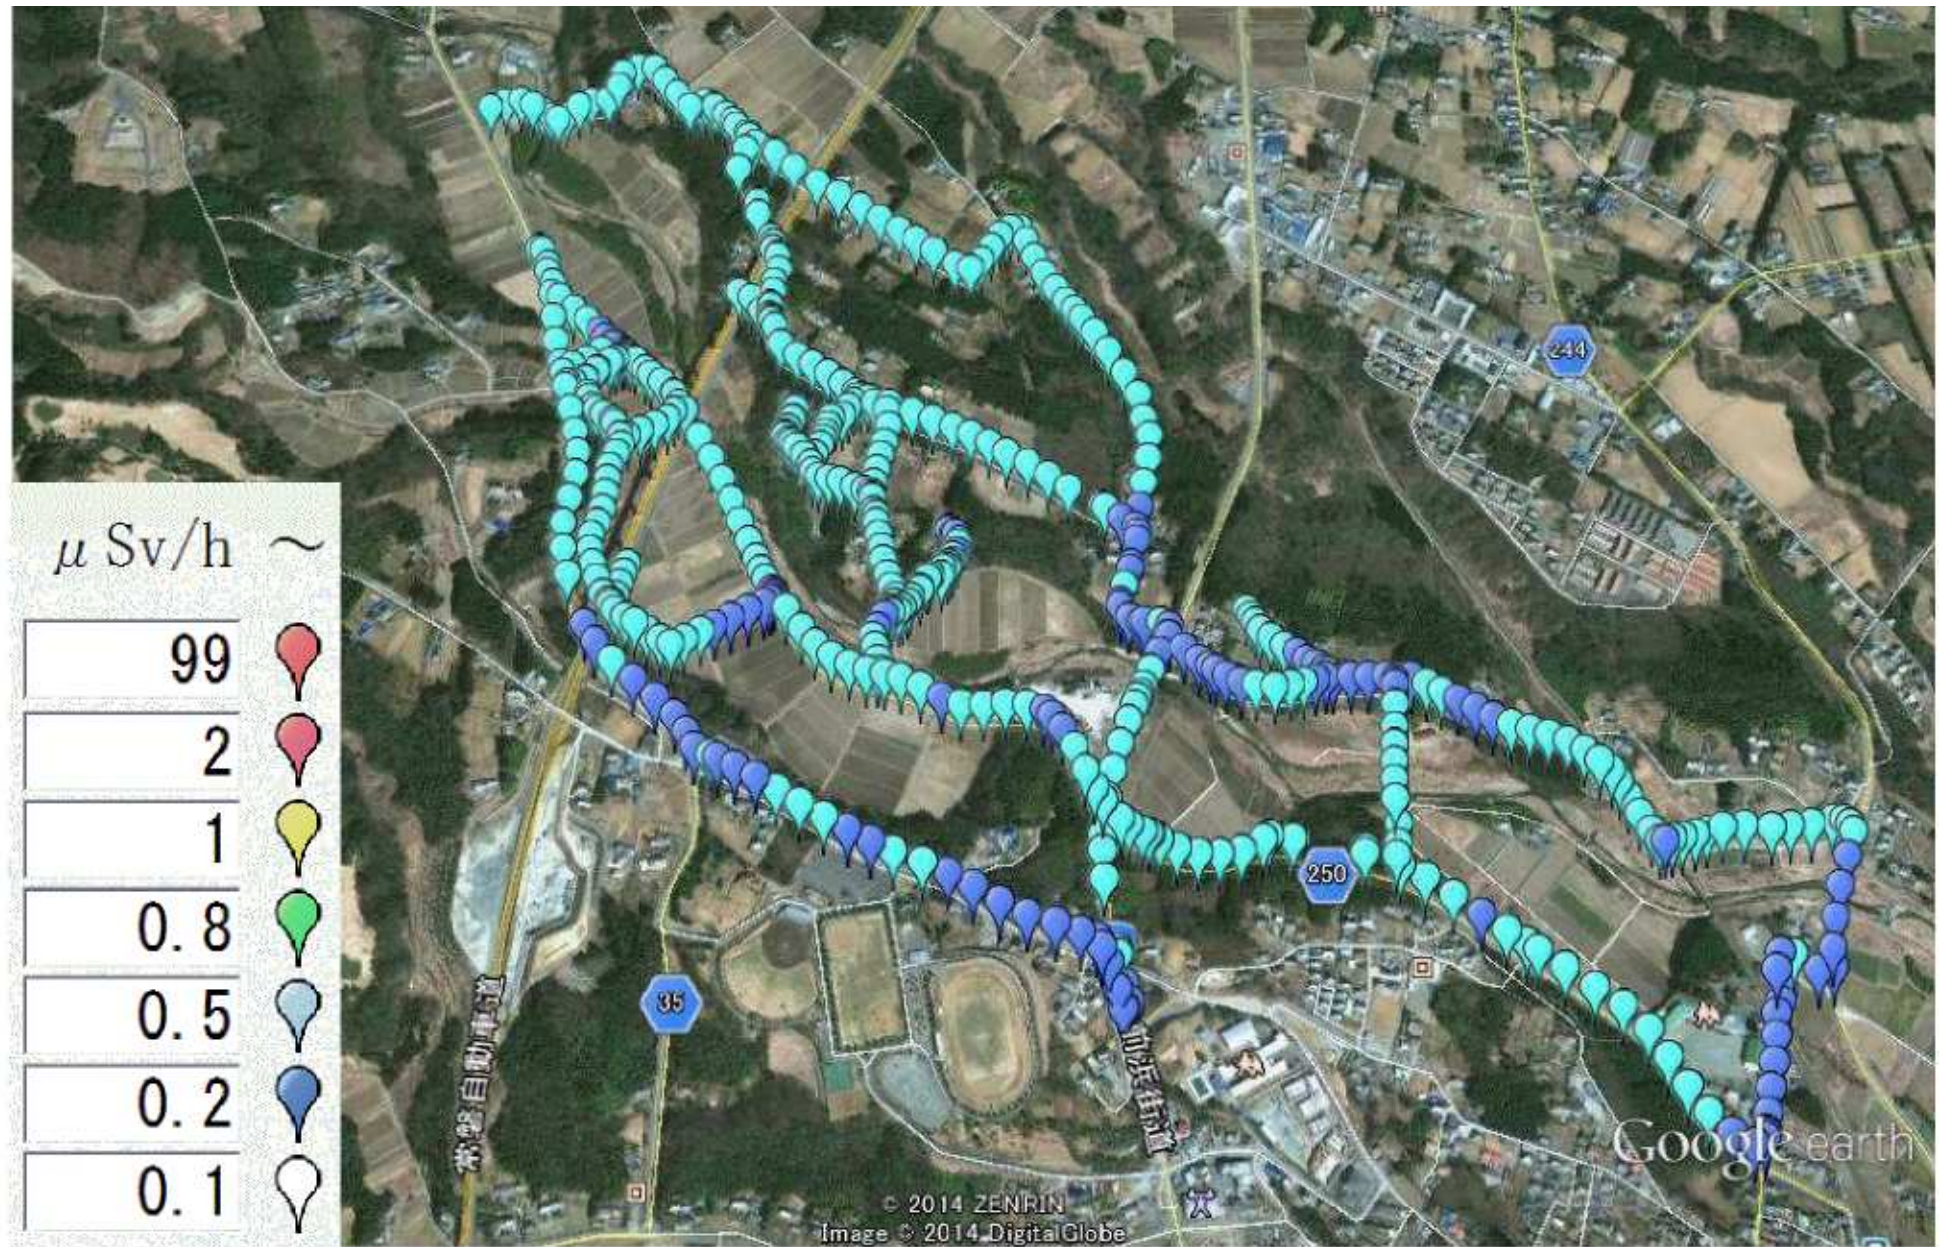

井出(苜集・萩平)地区の1 m空間放射線量 (2014年8月21日5秒間隔計測)

Google earth

マイル
km