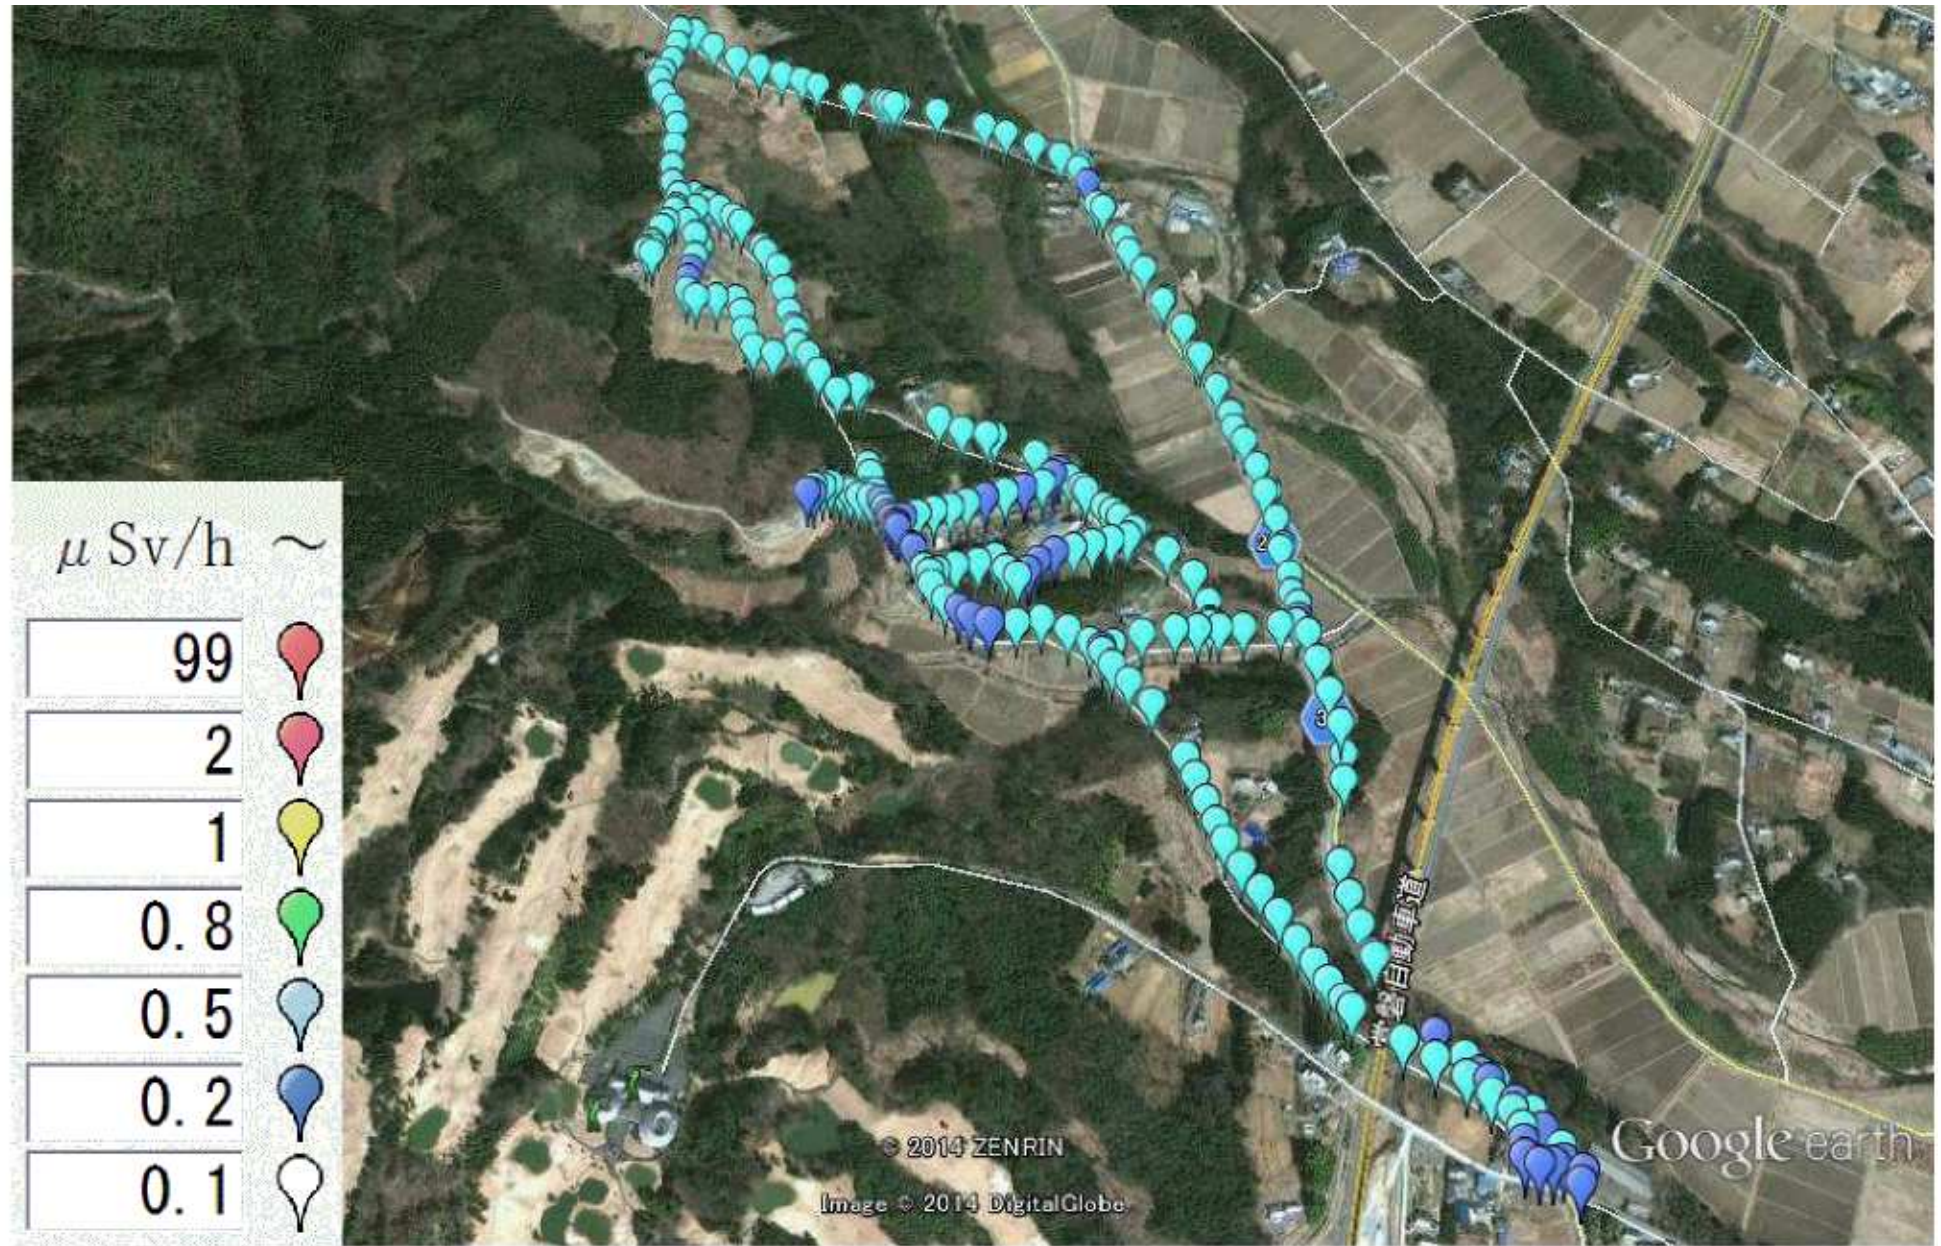

旭ヶ丘地区の1 m空間放射線量 (2014年8月21日5秒間隔計測)

Google earth

フット
km