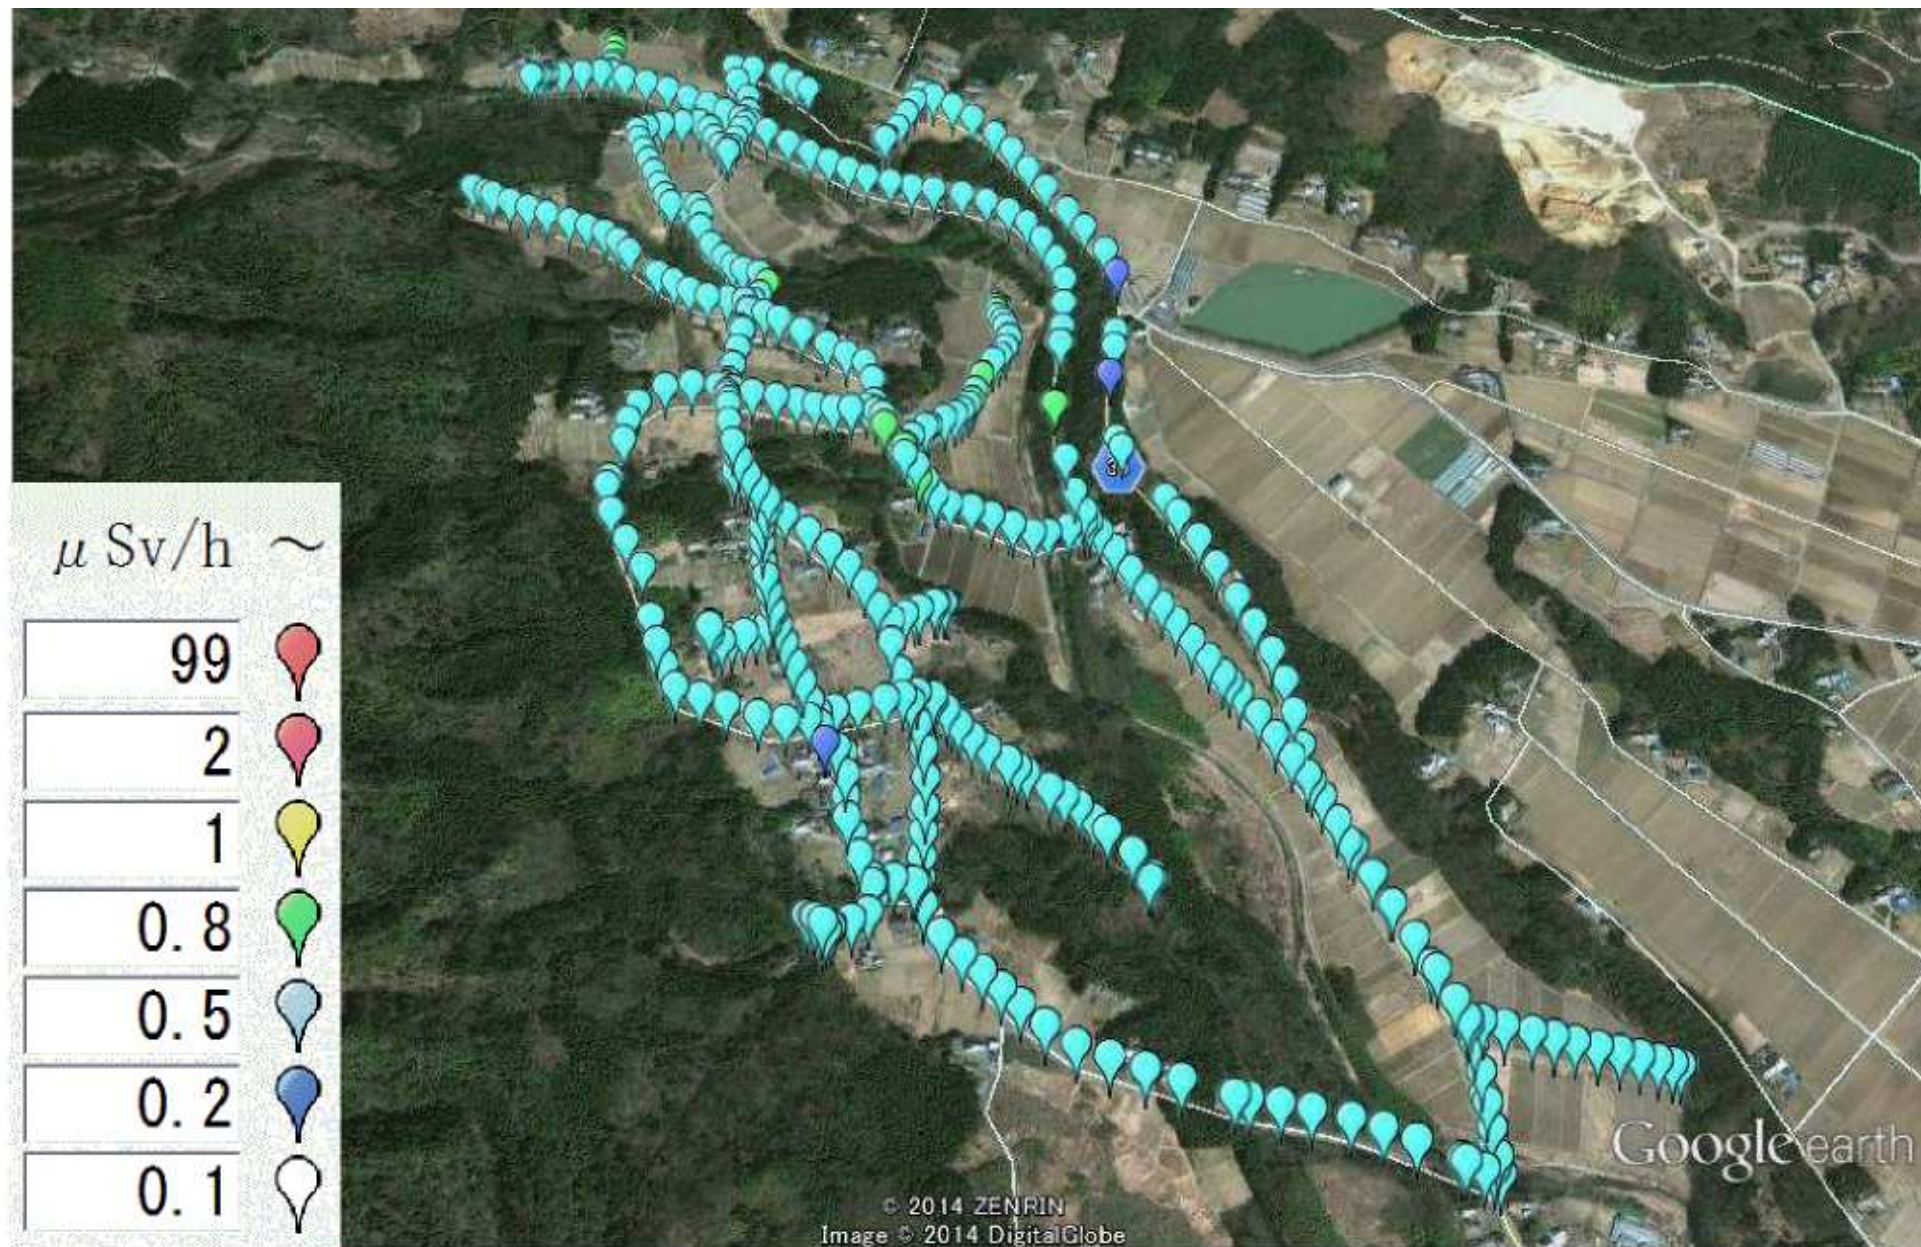

松館地区の1 m空間放射線量 (2014年8月21日5秒間隔計測)

Google earth

フィート  
km