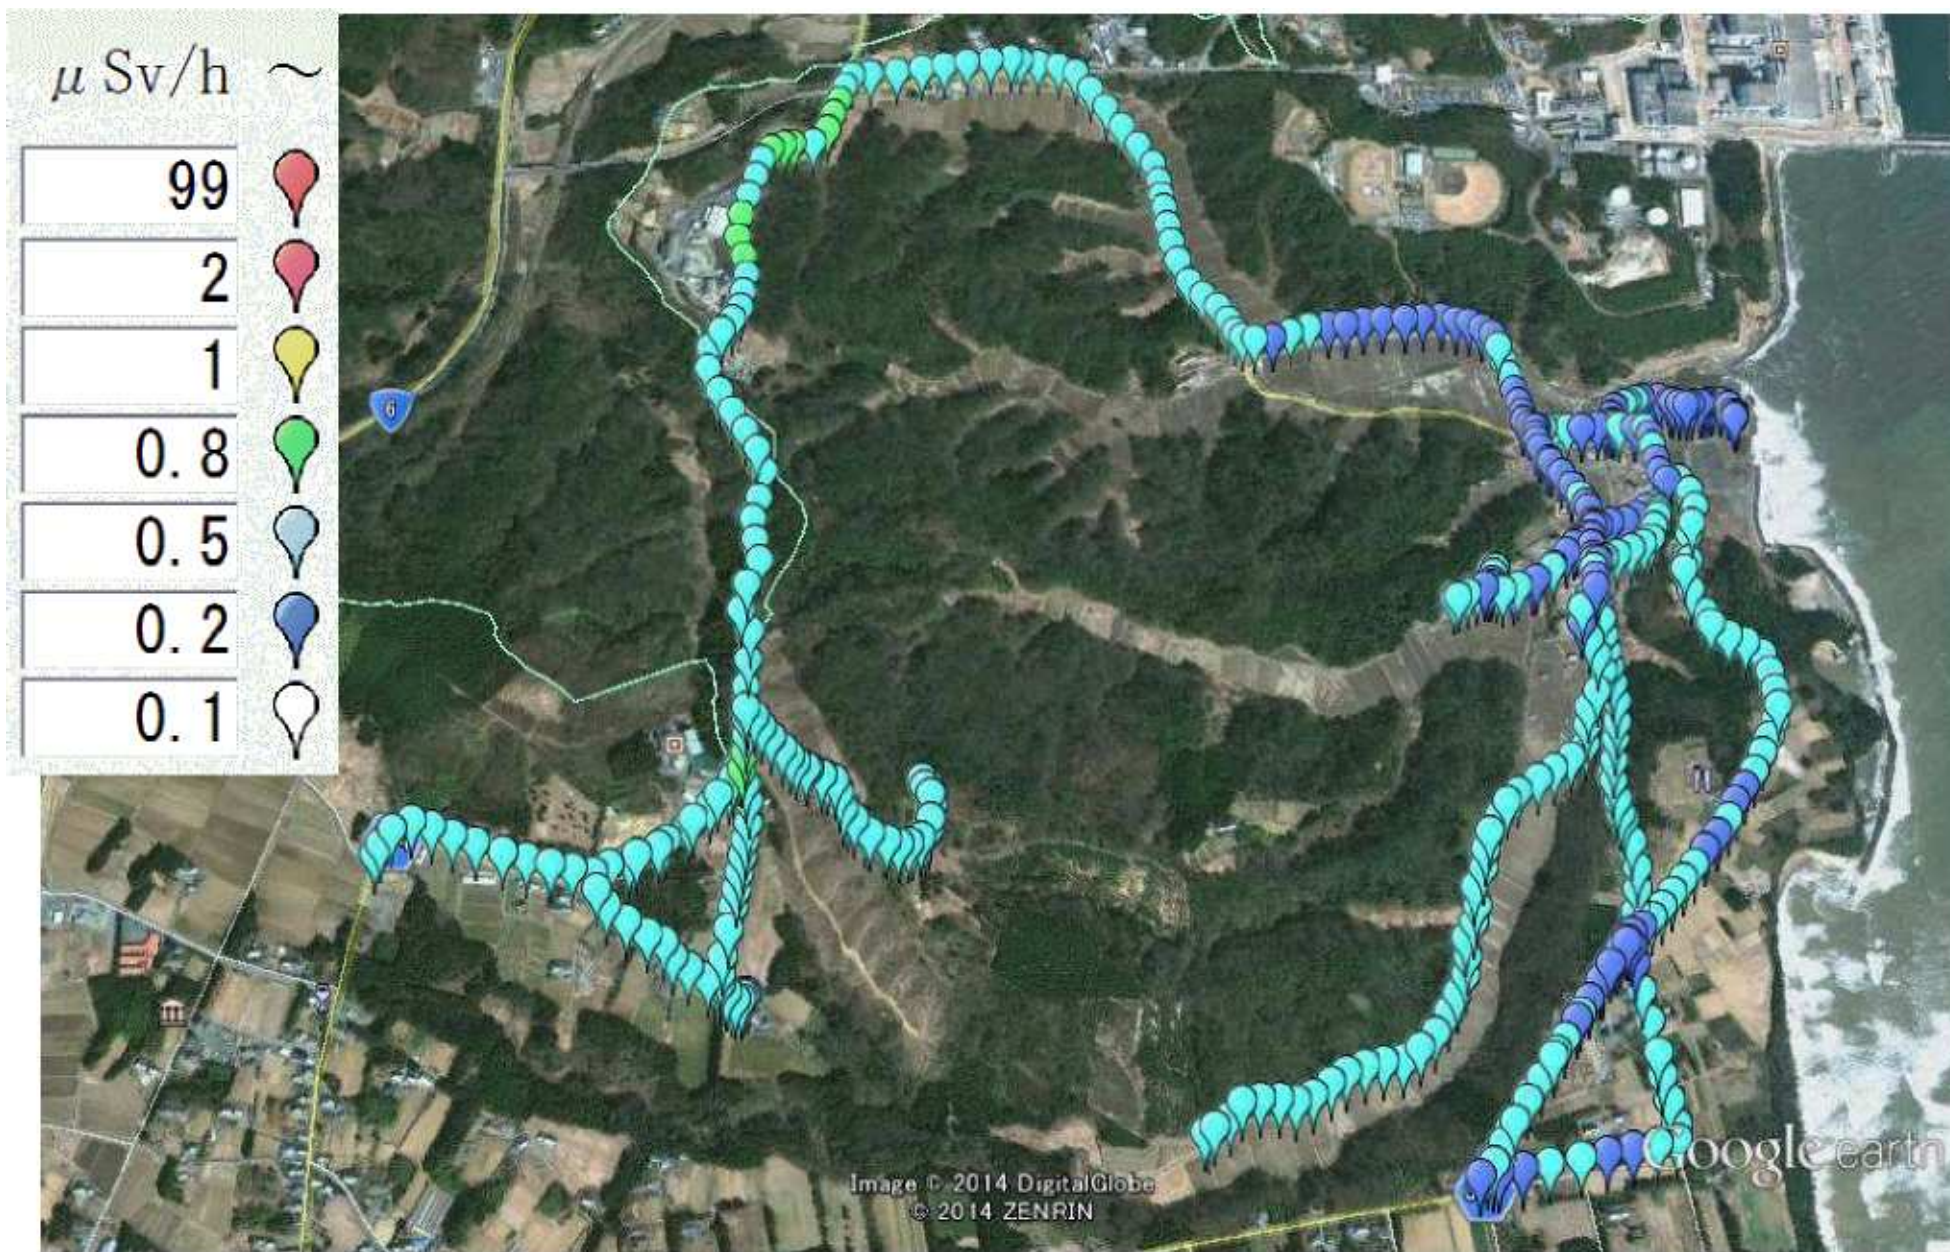

波倉地区の1 m空間放射線量 (2014年8月21日5秒間隔計測)

Google earth

マイル
km