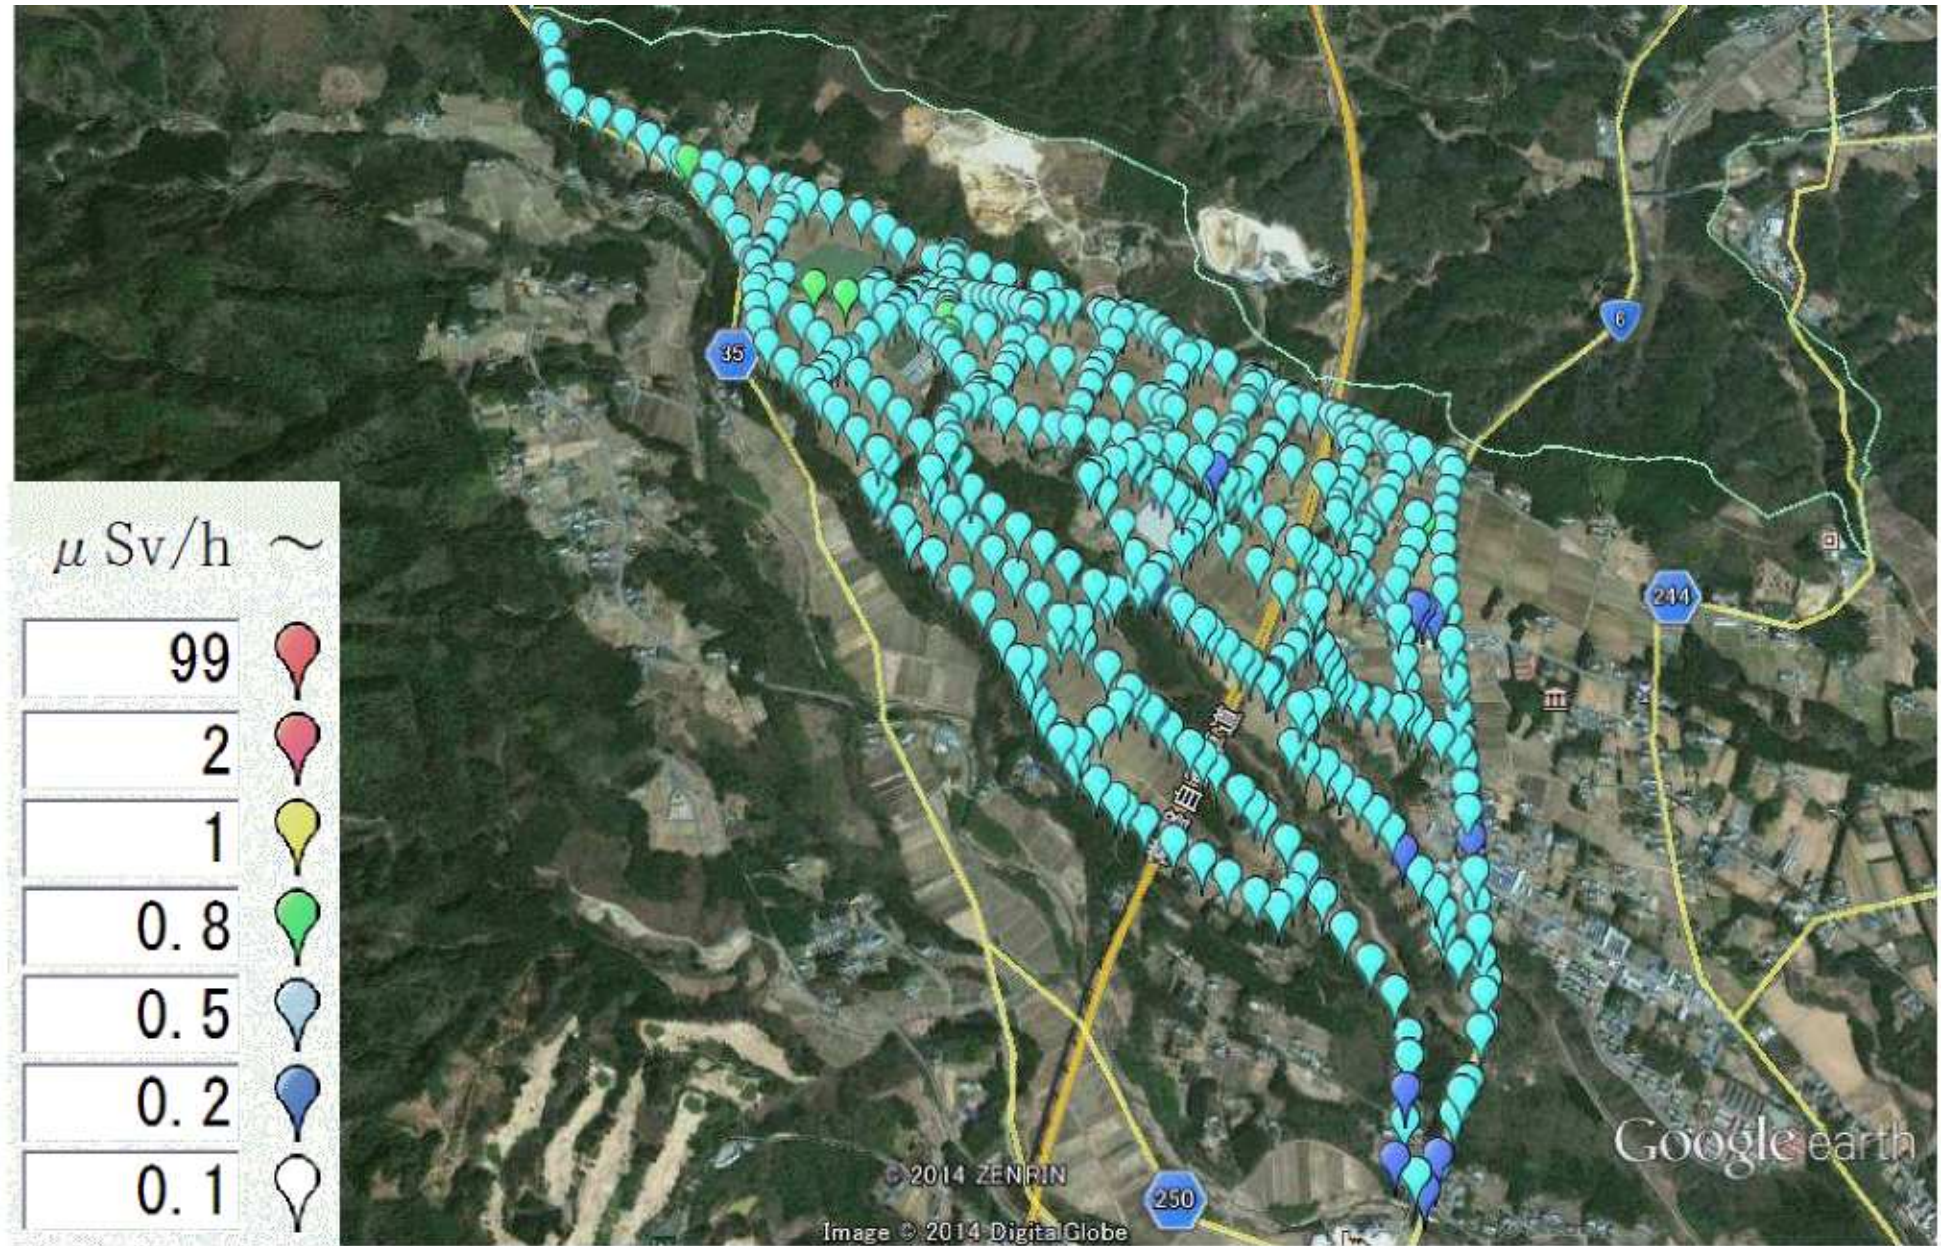

上繁岡地区の1 m空間放射線量 (2014年8月21日10秒間隔計測)

Google earth

マイル
km