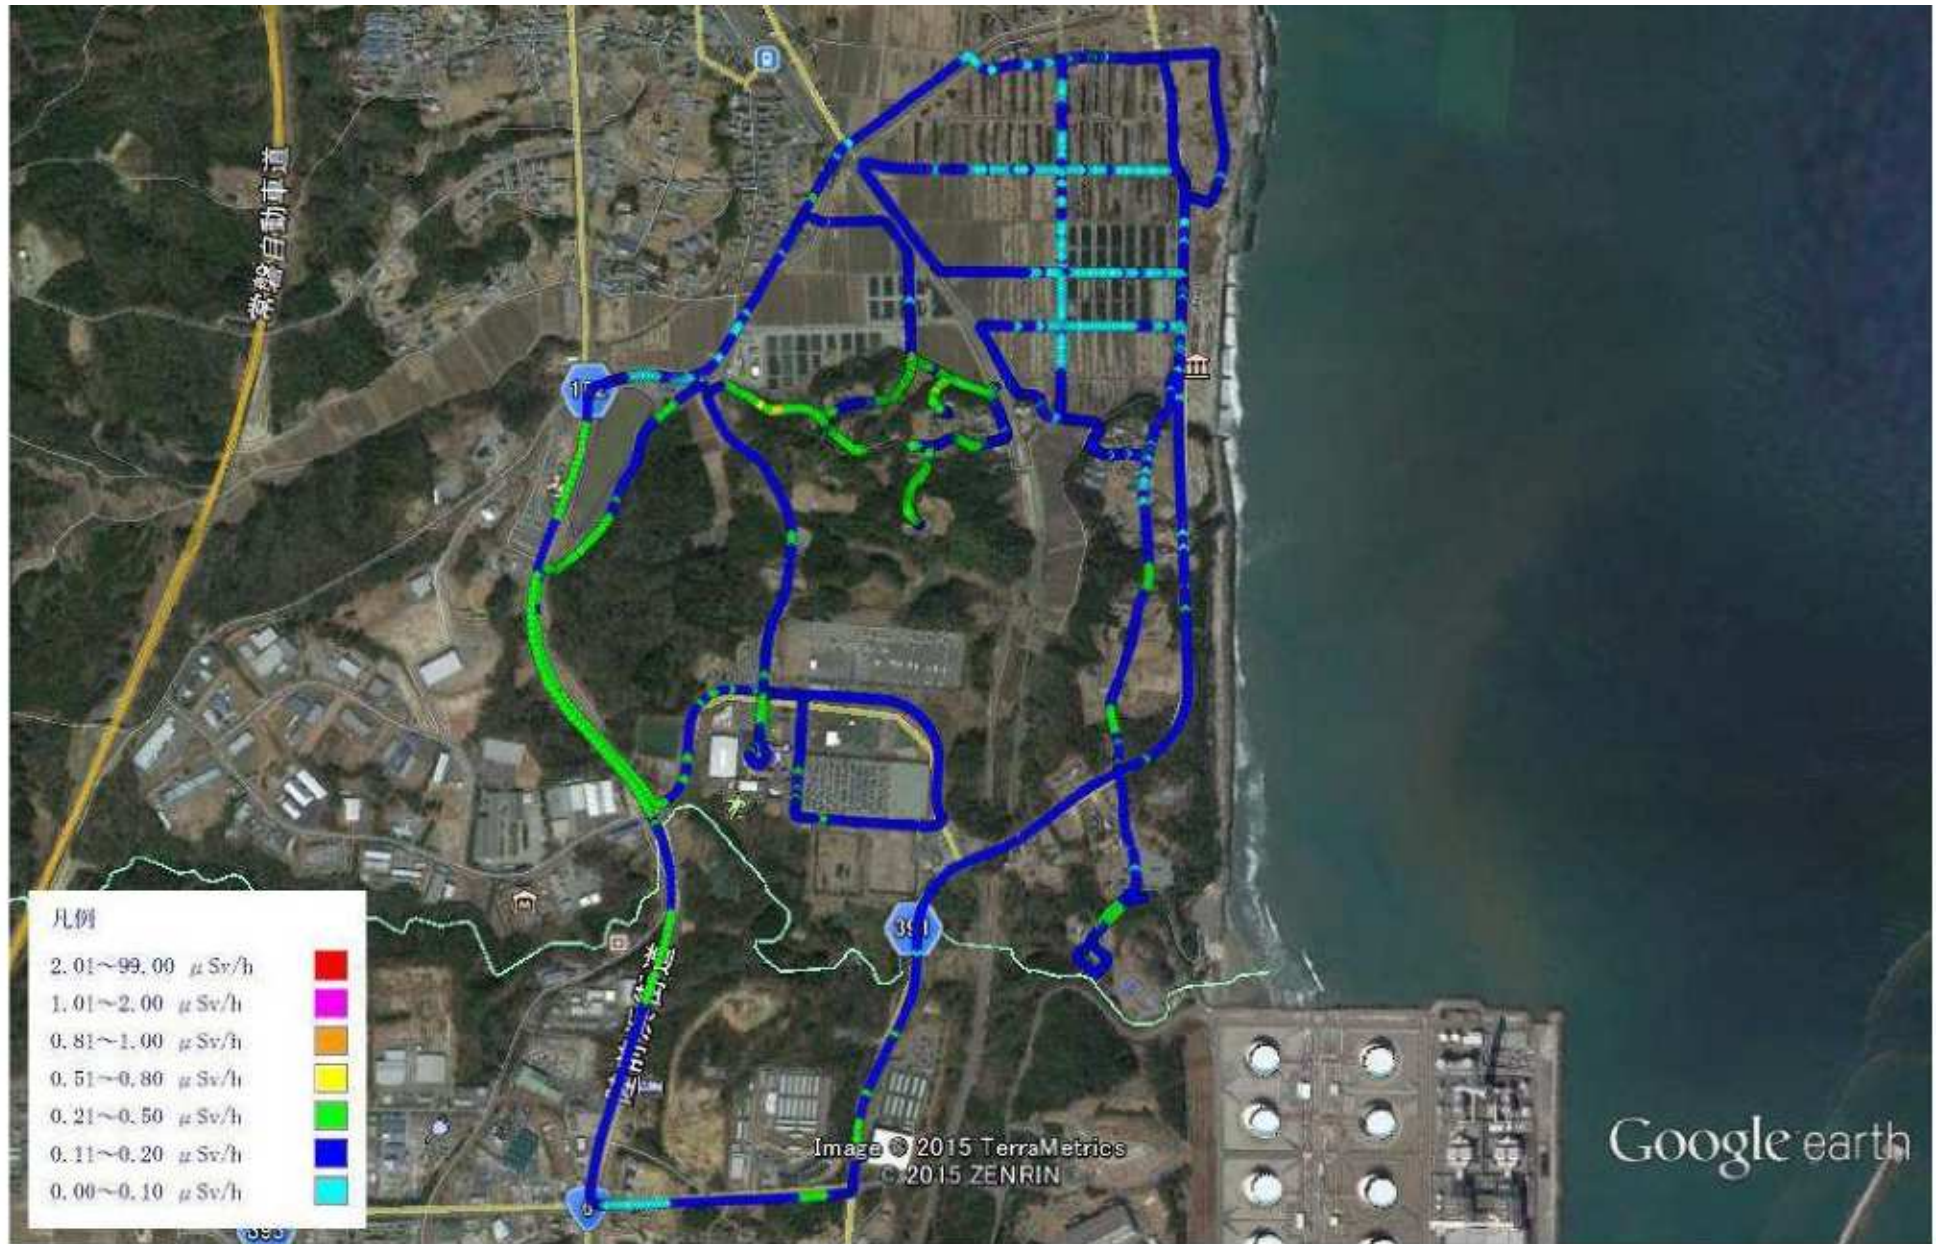

山田浜地区の1 m空間放射線量 (2014年12月16日 1秒間隔計測)

Google earth

マイル
km

Google earth