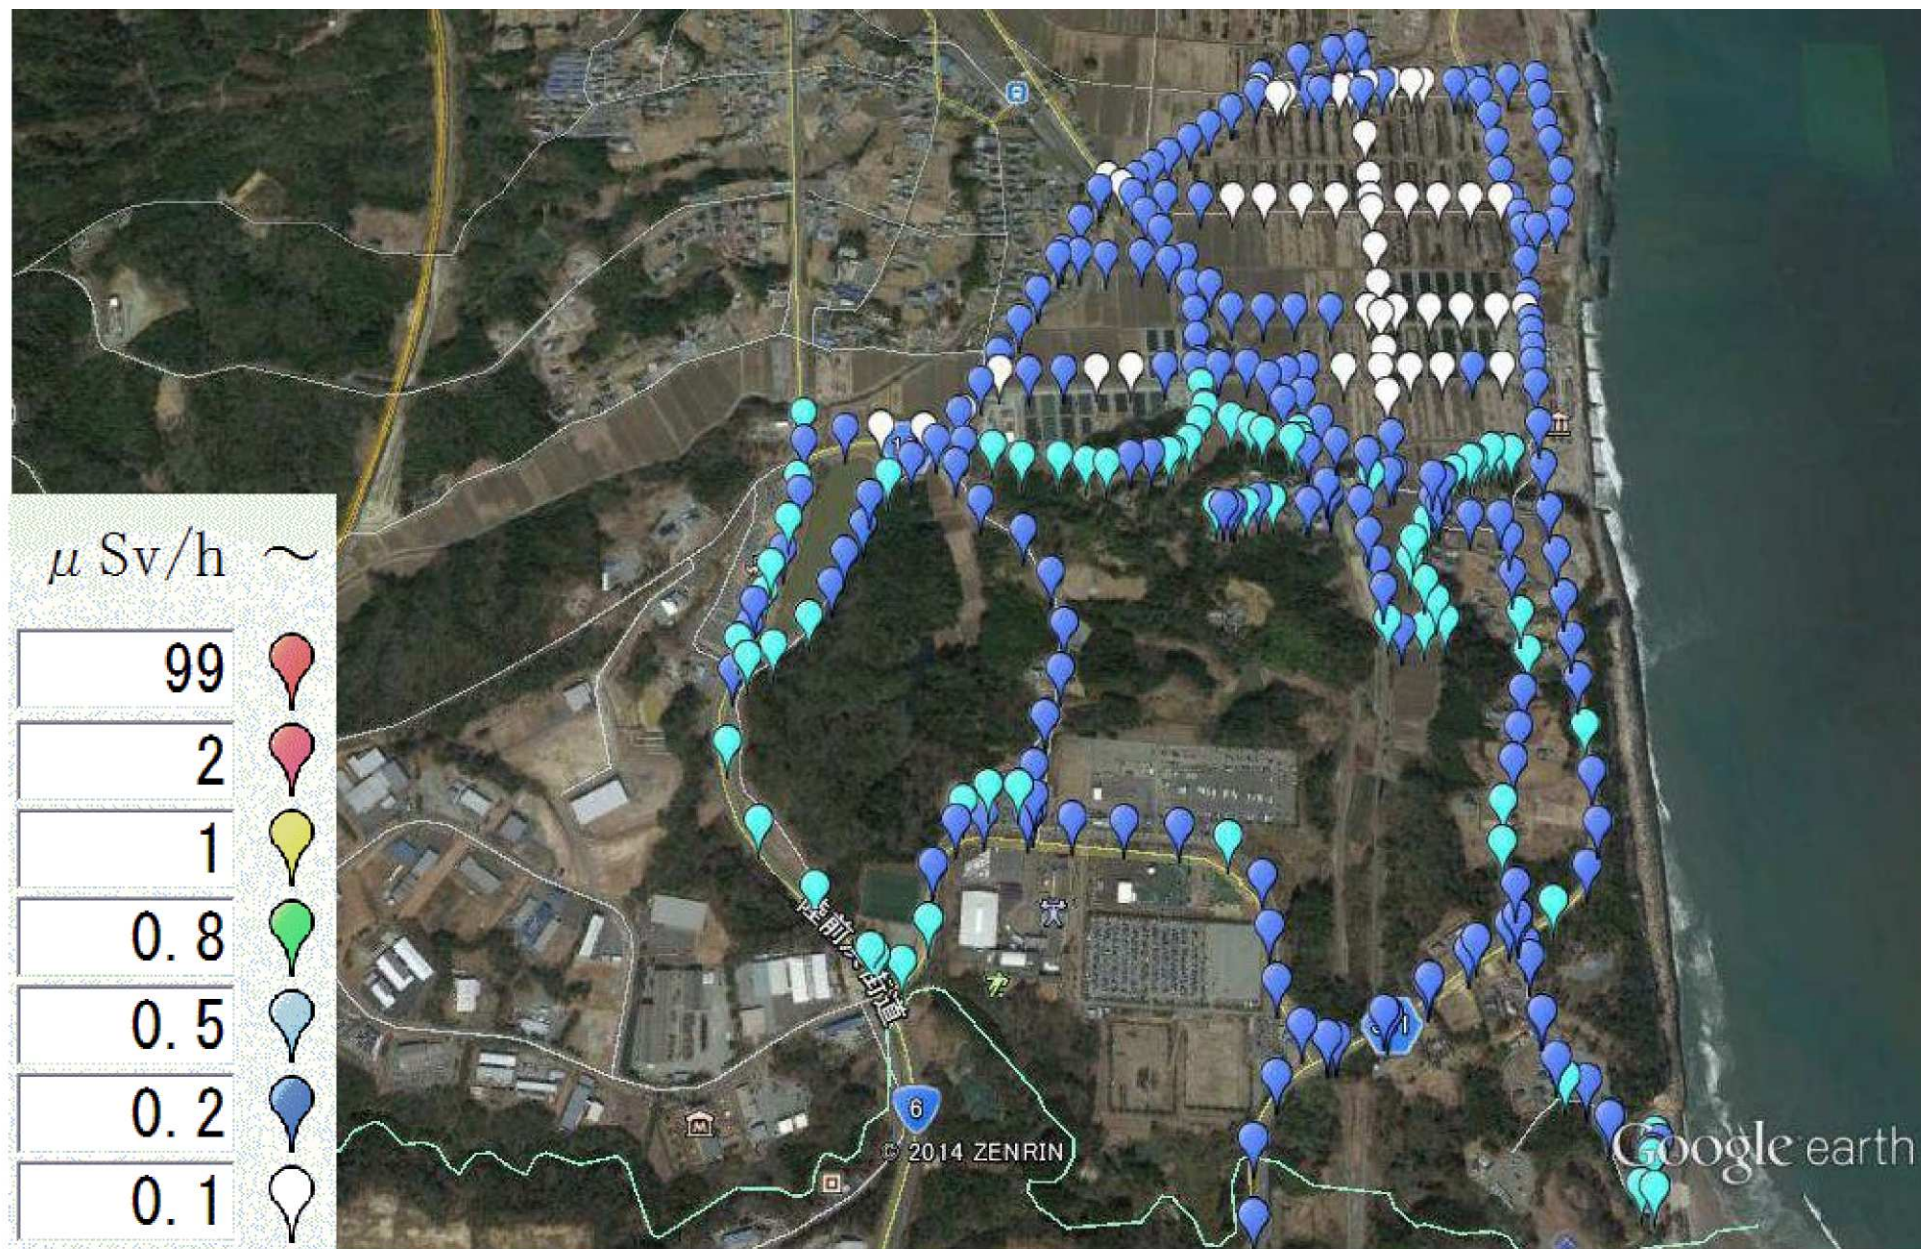

山田浜周辺の1m放射線量 (2014年7月18日10秒間隔測定)

Google earth

マイル  
km