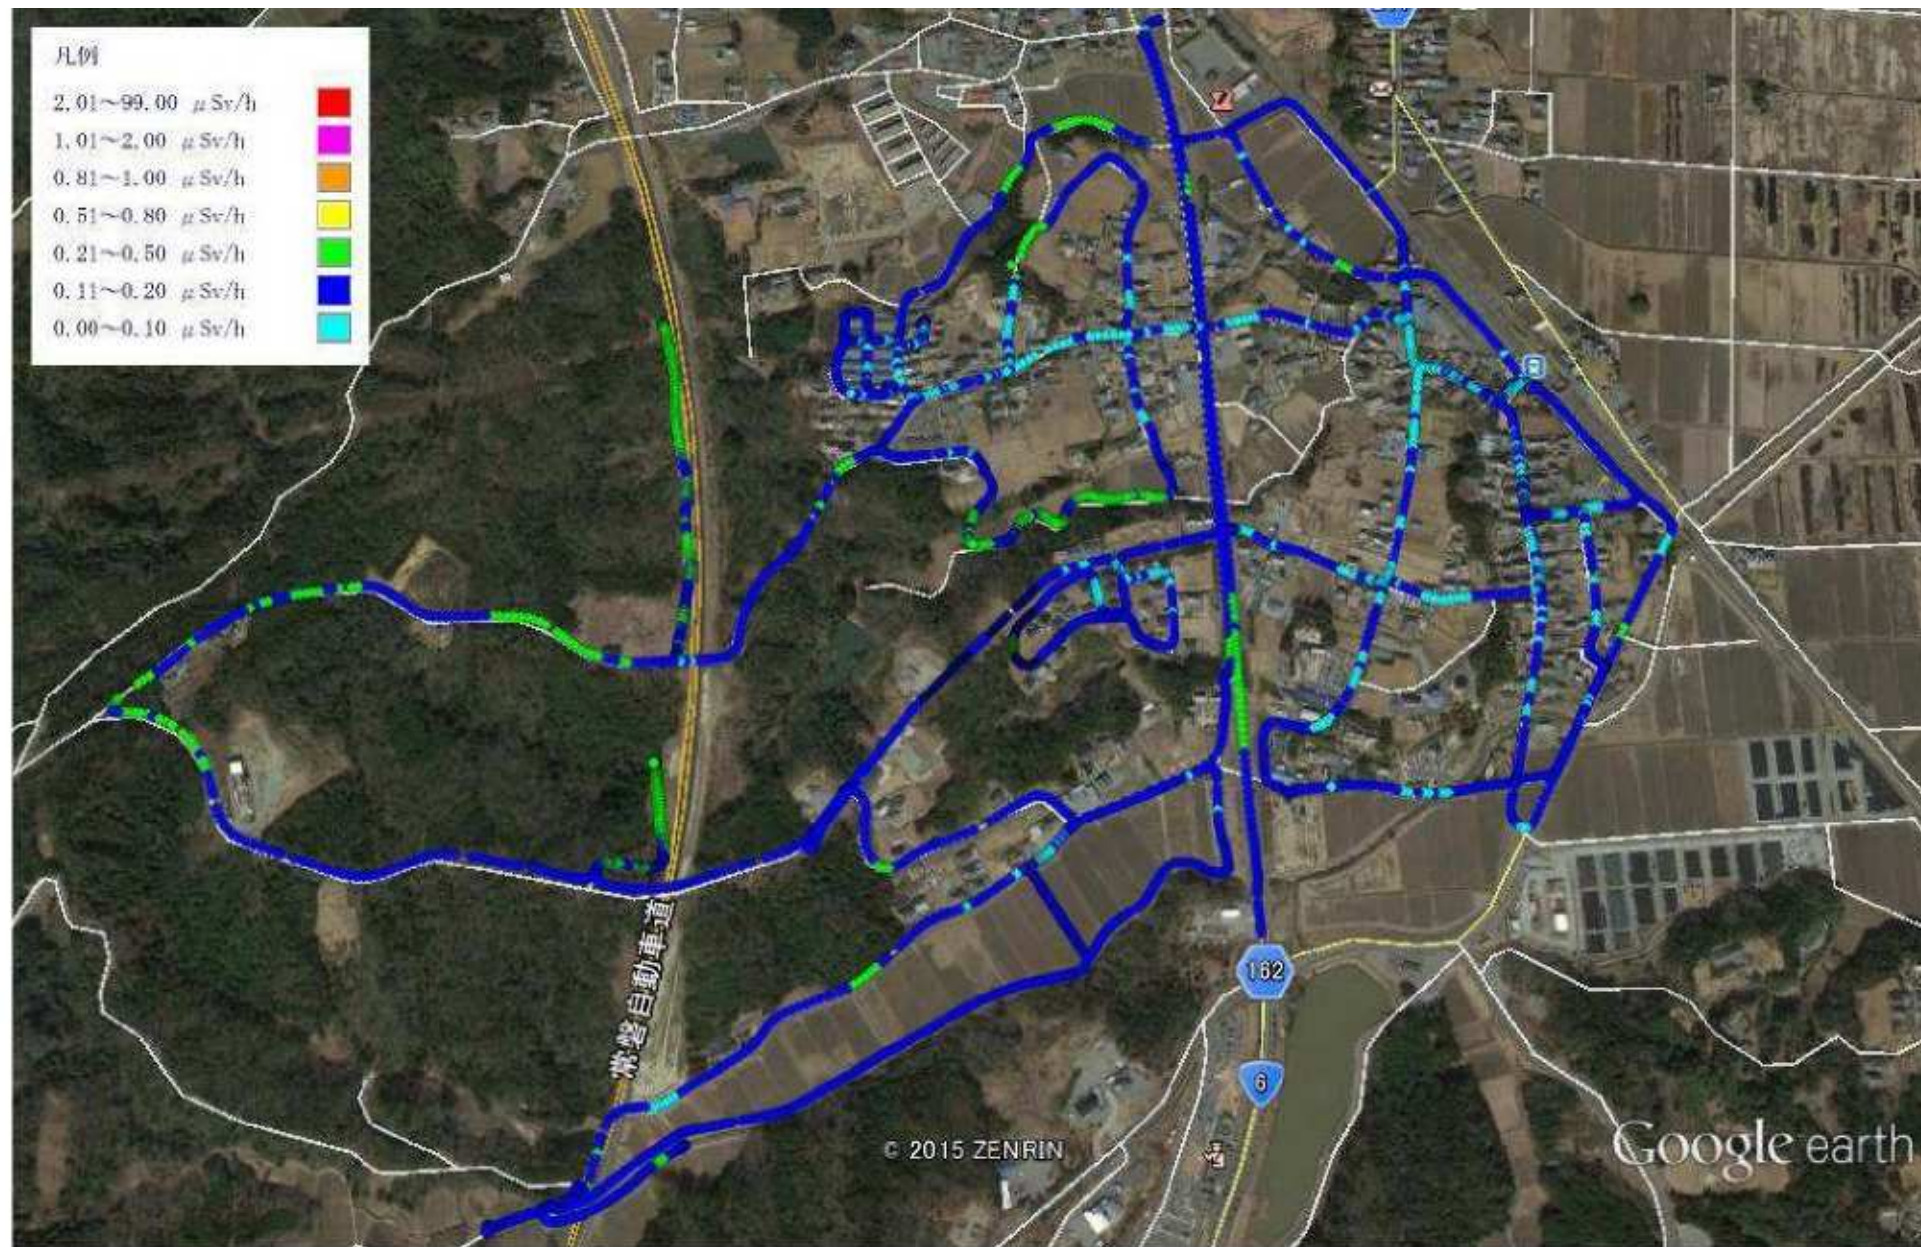

山田岡地区の1 m空間放射線量 (2015年5月22日 1秒間隔計測)

Google earth

フット  
km