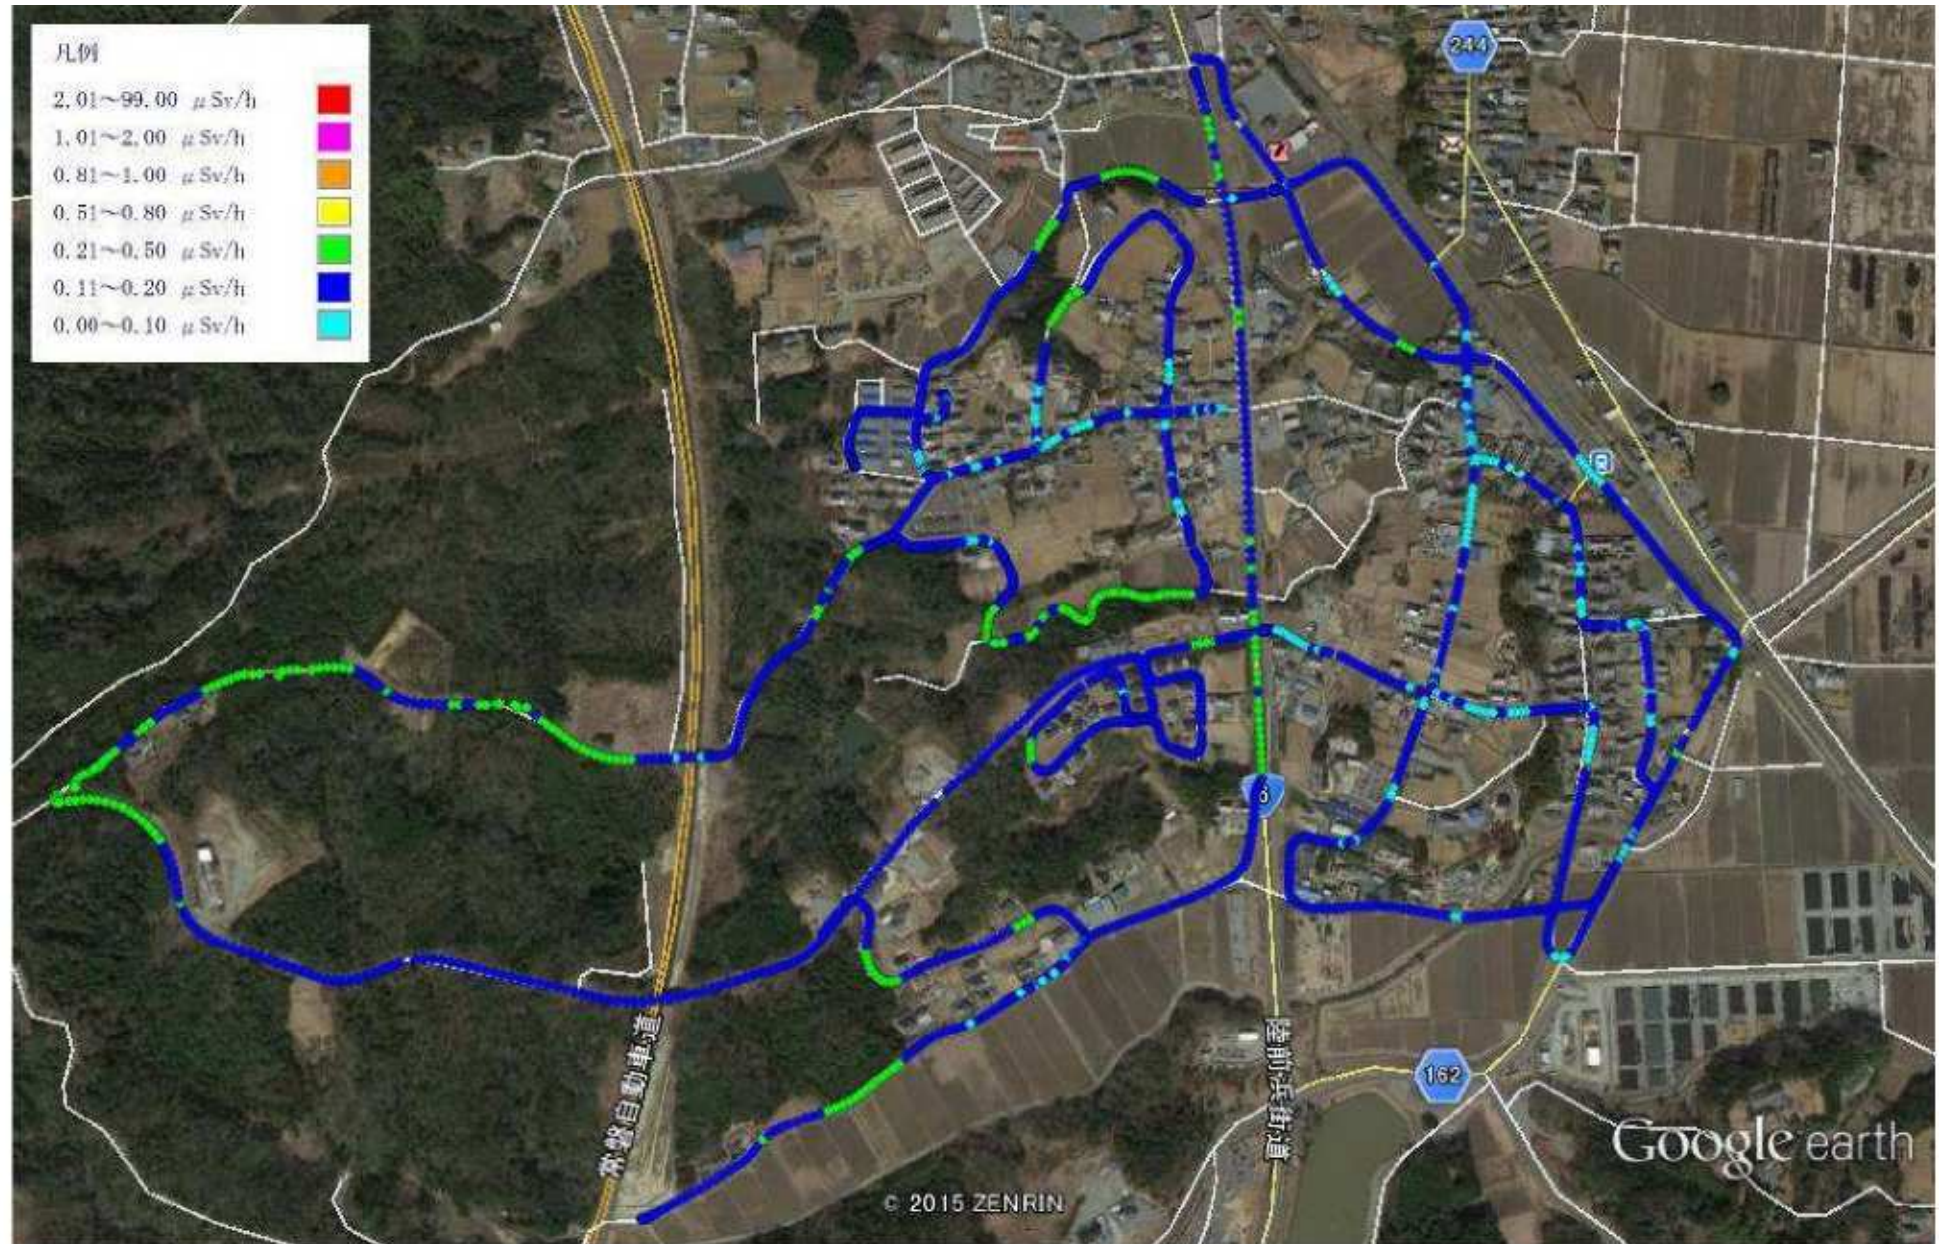

山田岡地区の1 m空間放射線量 (2014年12月16日 1秒間隔計測)

Google earth

フイート
km