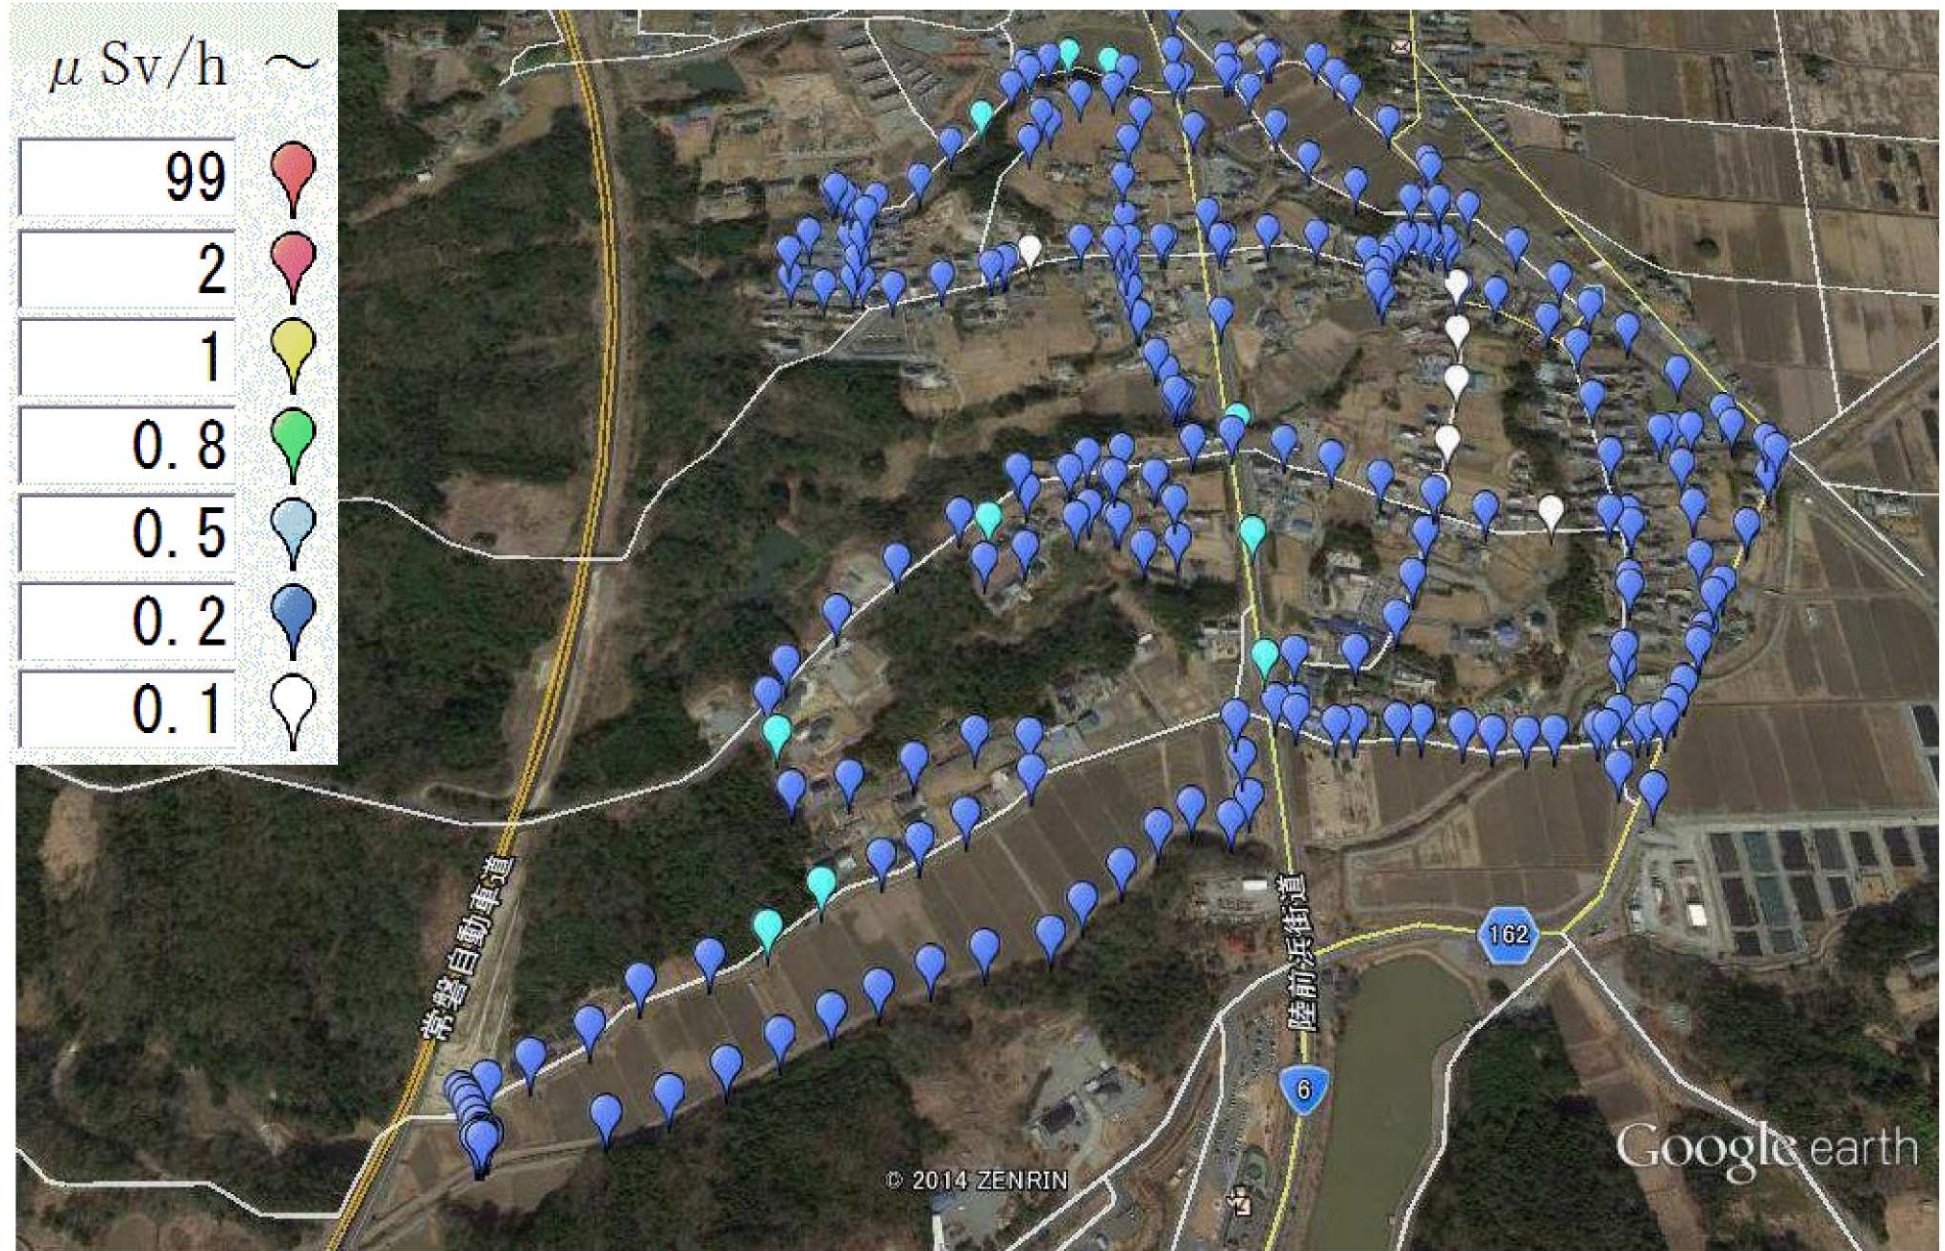

山田岡周辺の1m放射線量 (2014年7月18日10秒間隔計測)

Google earth

フィート  
メートル