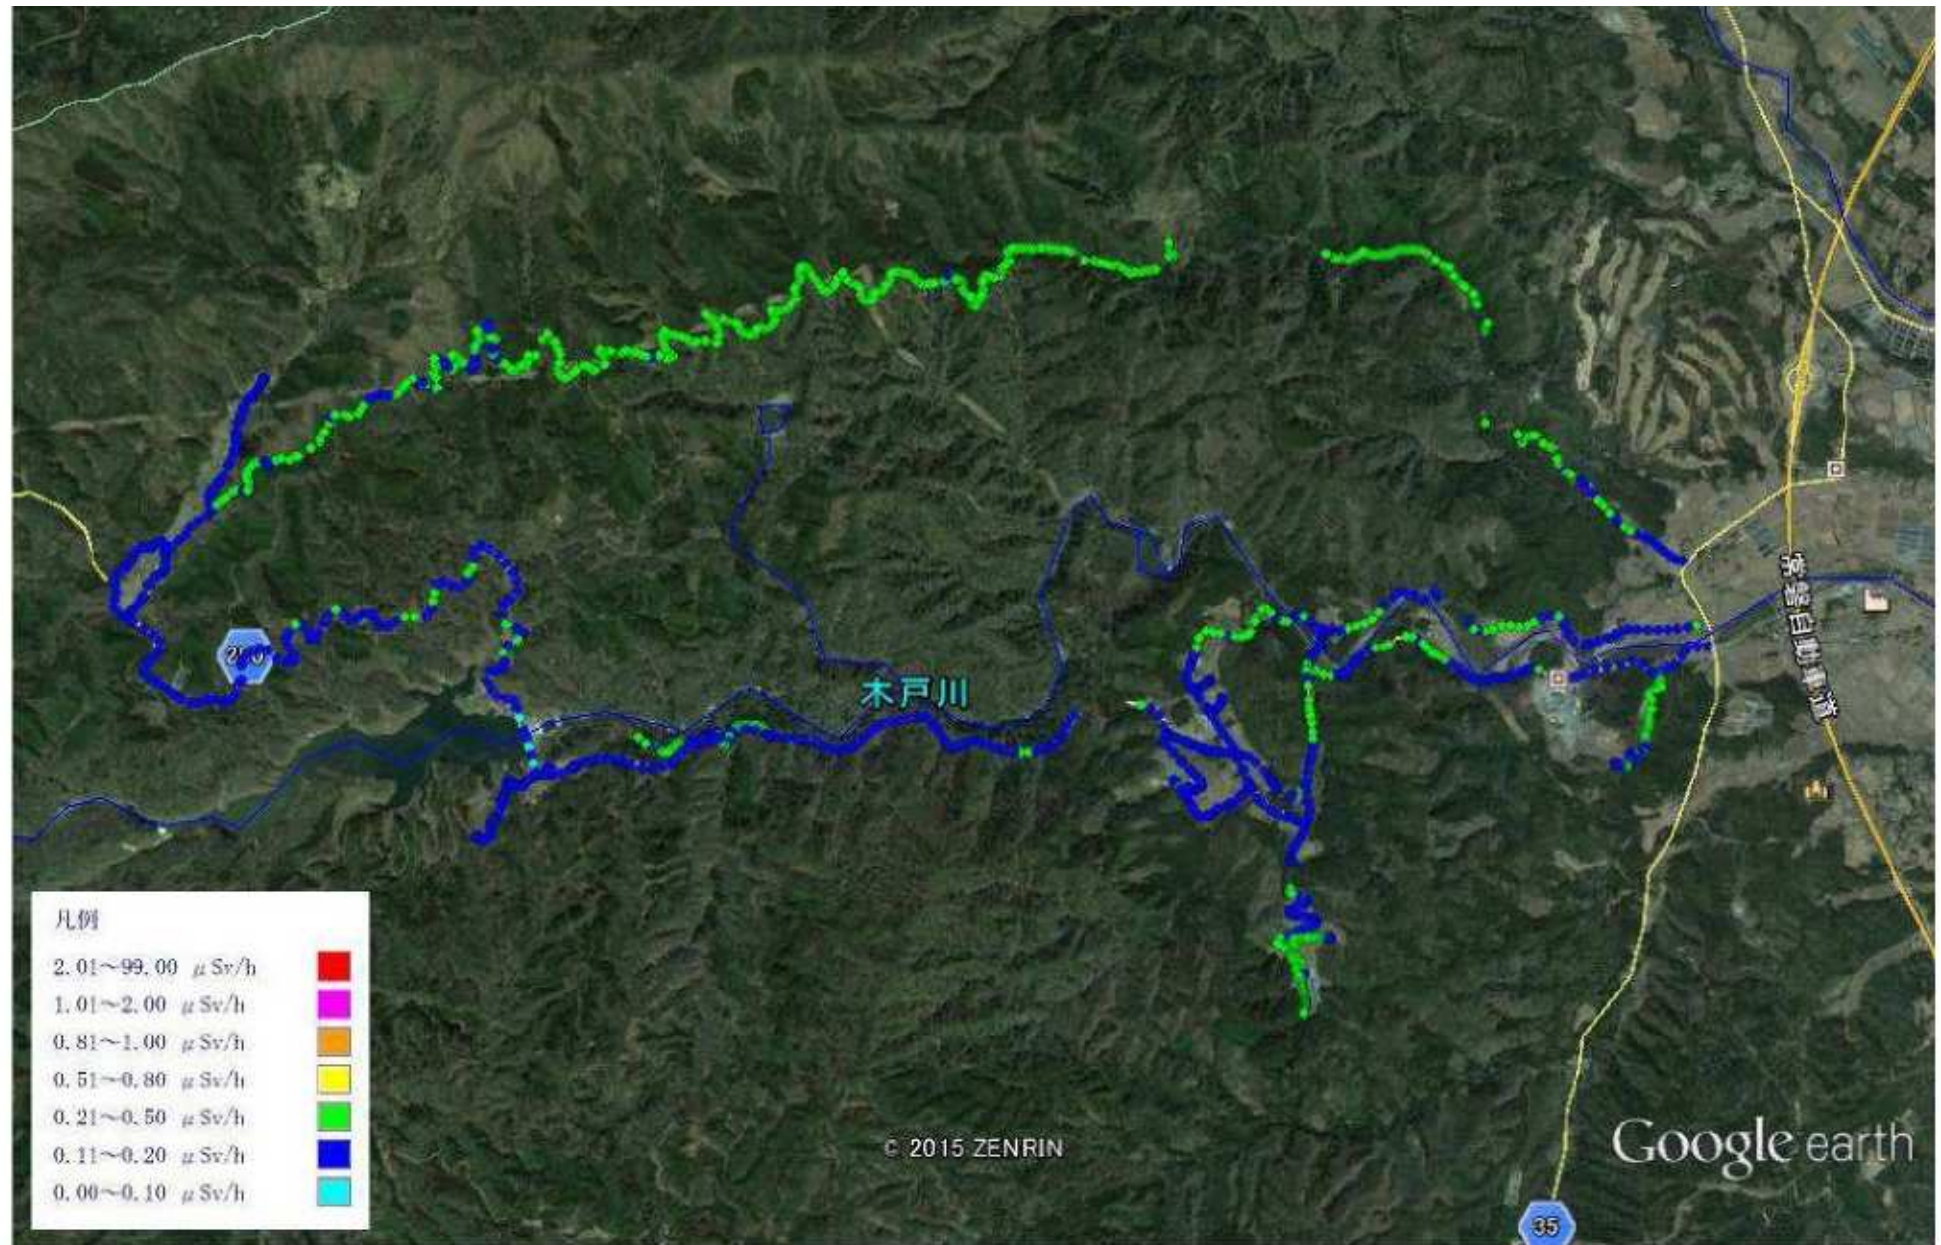

女平・乙次郎地区の1 m空間放射線量 (2015年5月22日 1秒間隔計測)

Google earth

マイル  
km