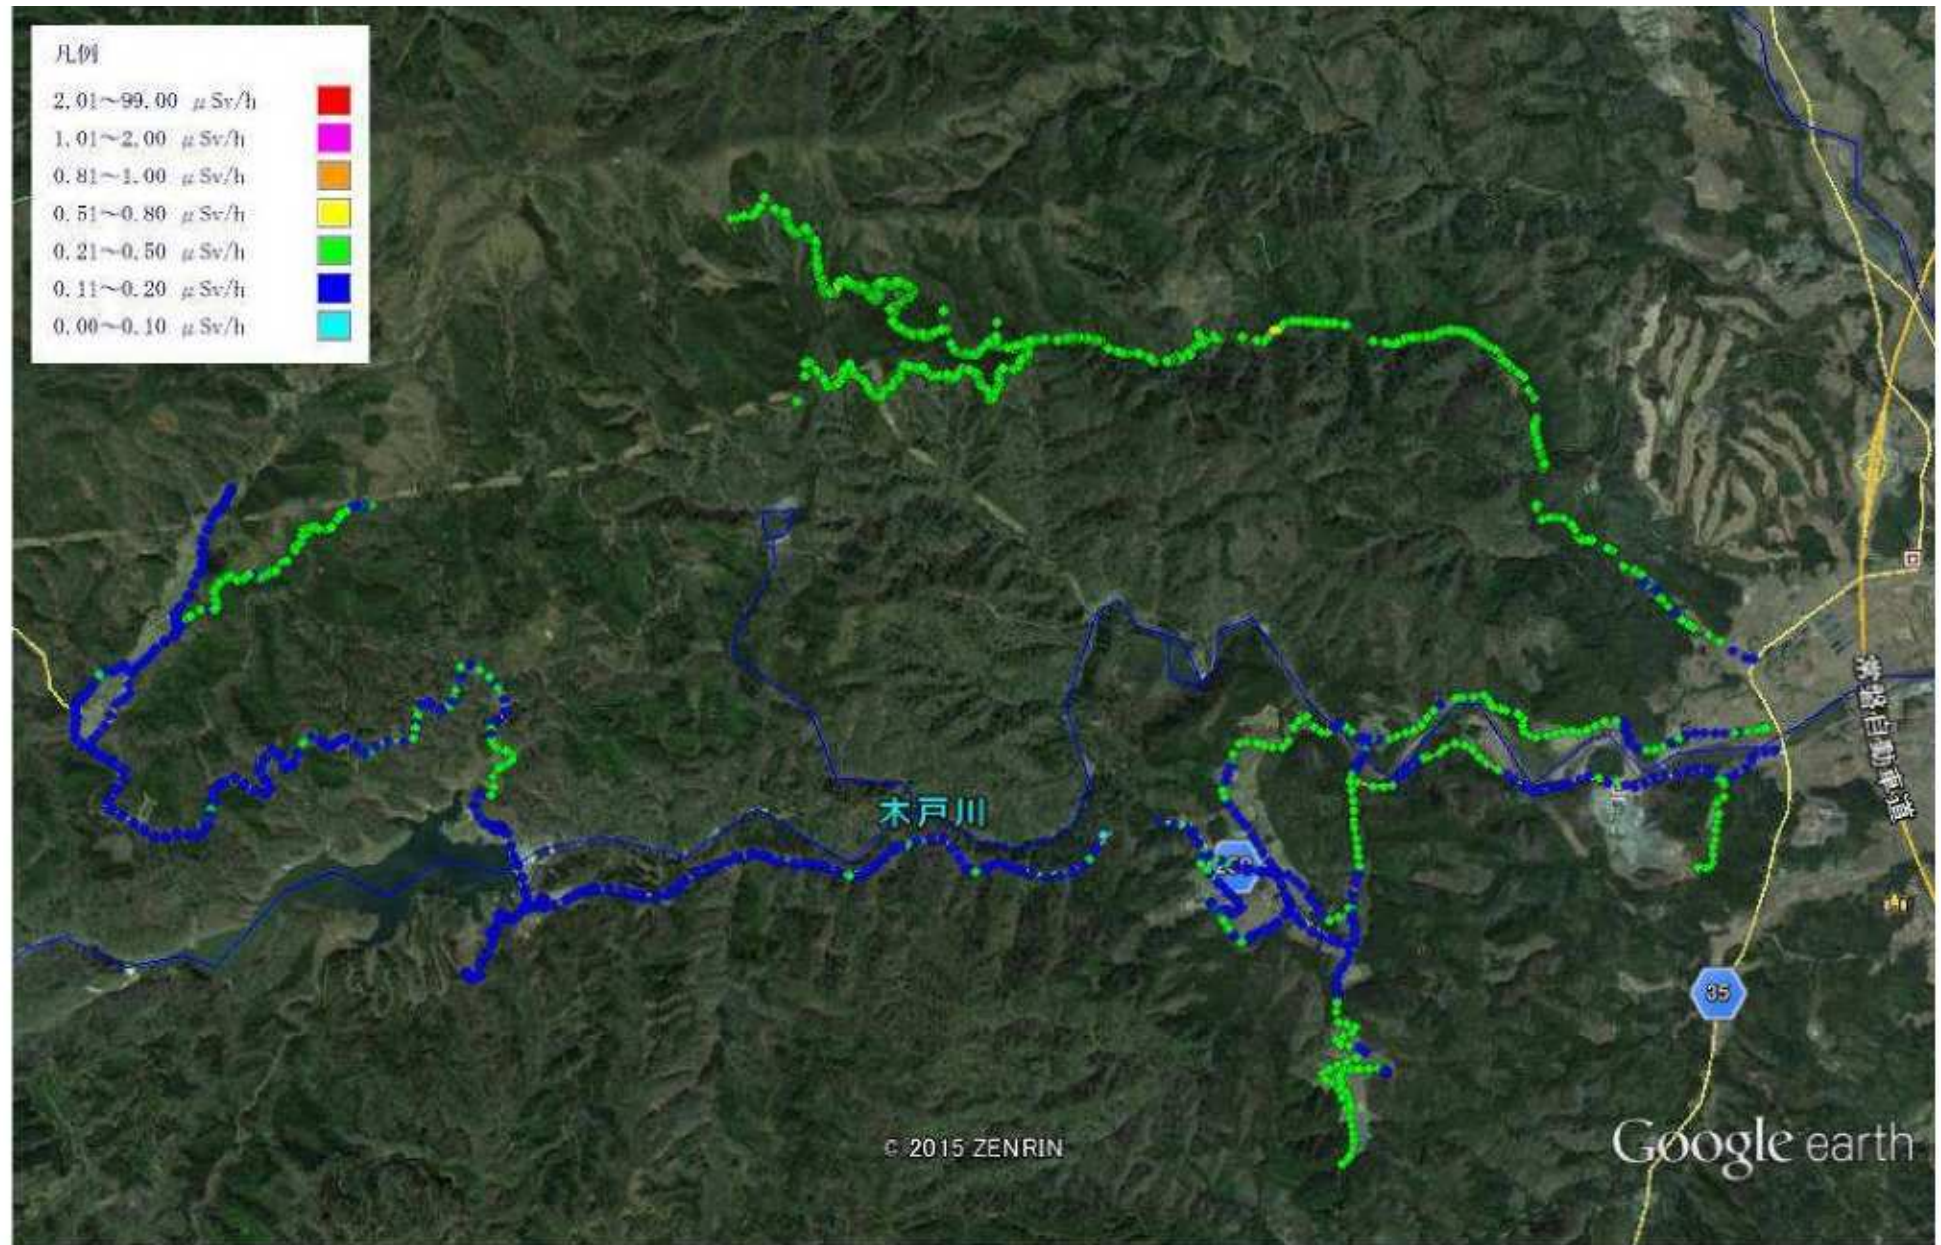

女平・乙次郎地区の1 m空間放射線量（2014年12月24日 1秒間隔計測）

Google earth

マイル  
km