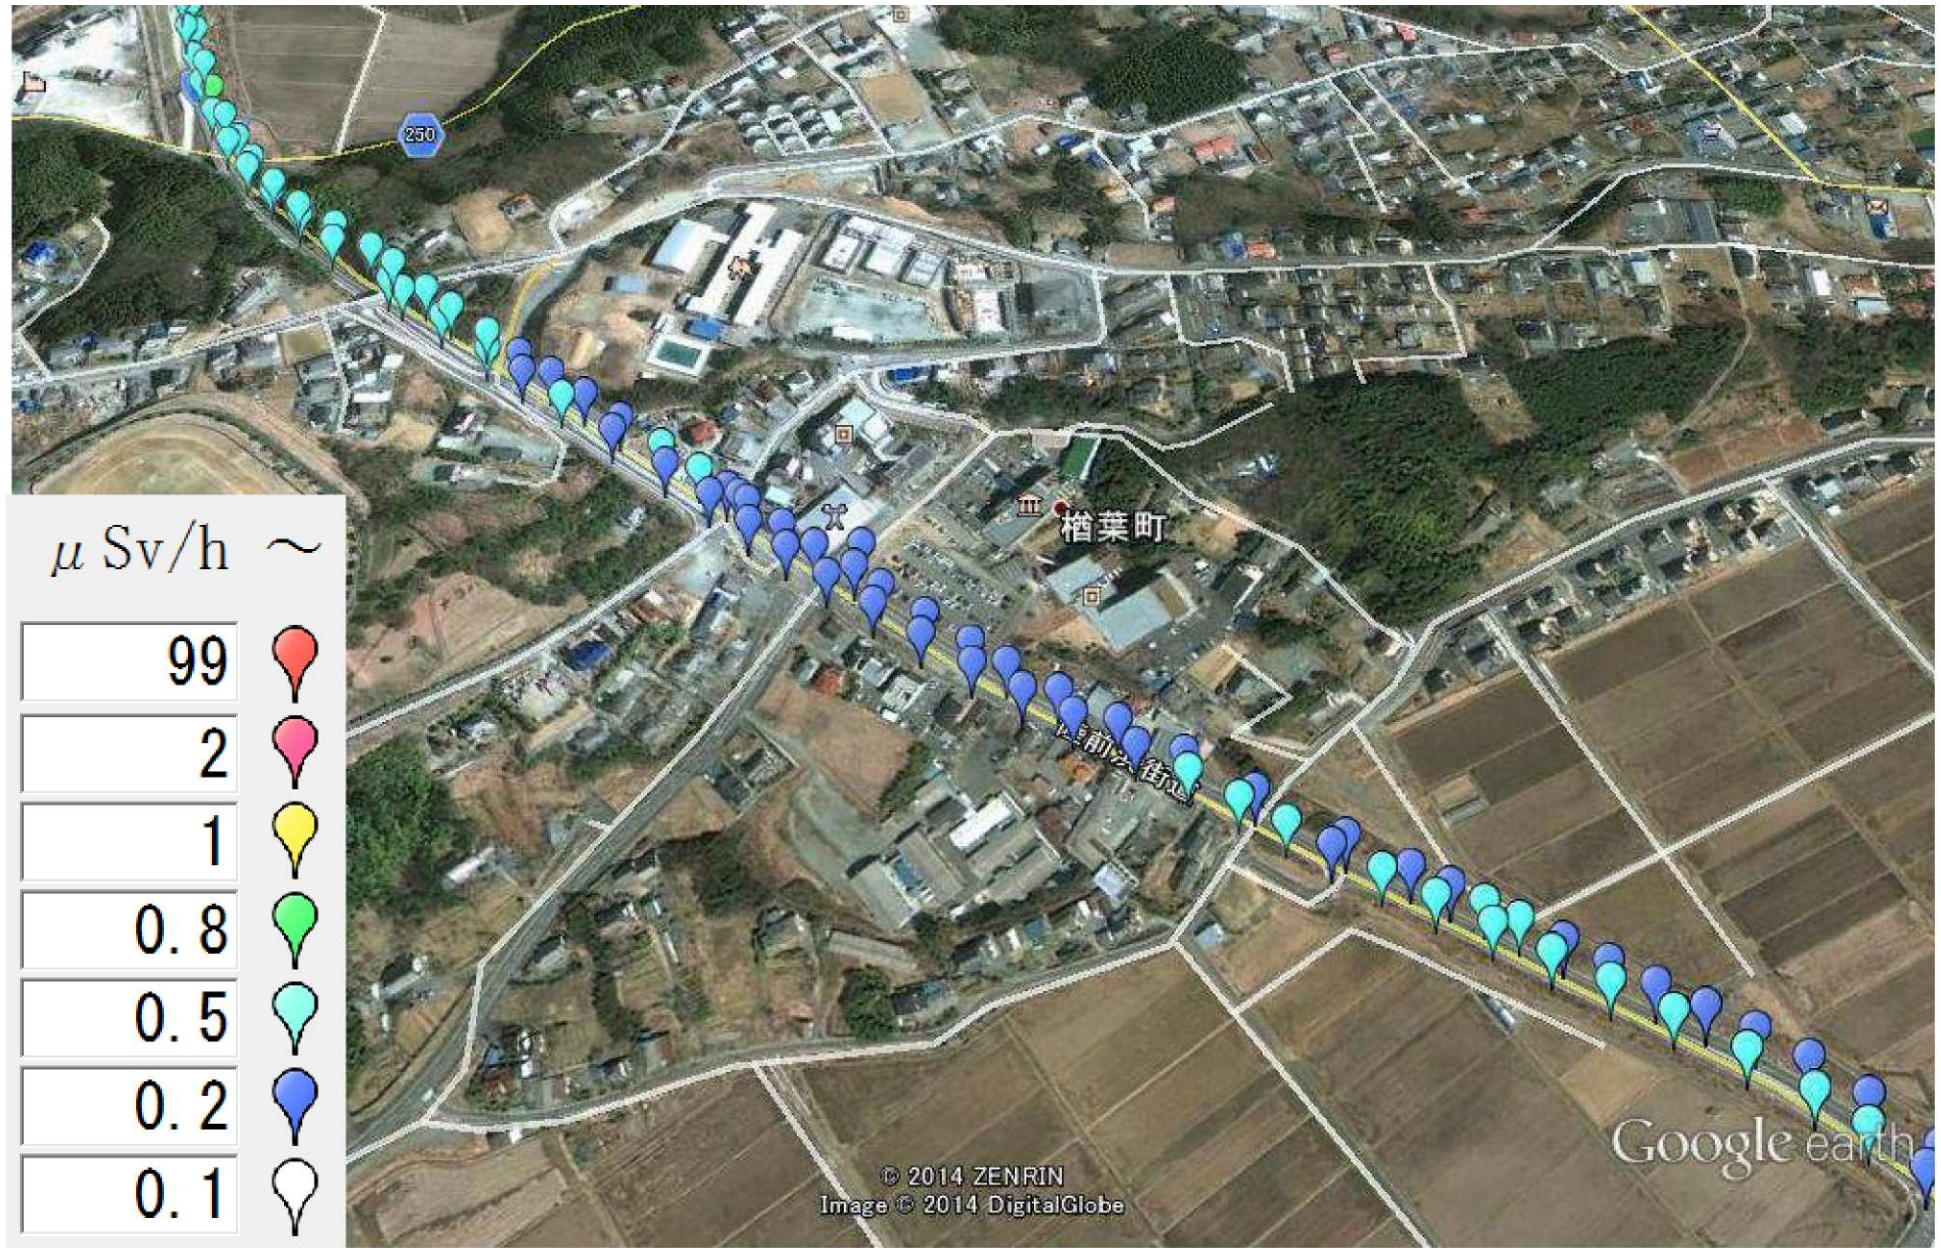

国道6号線沿道の1m空間放射線量 (2014年8月5日 5秒間隔計測)

Google earth

フィート  
メートル

国道6号線沿道の1m空間放射線量 (2014年8月5日 5秒間隔計測)

Google earth

国道6号線沿道の1 m空間放射線量 (2014年8月5日 5秒間隔計測)

Google earth

フィート  
メートル

国道6号線沿道の1m空間放射線量 (2014年8月5日 5秒間隔計測)

Google earth

フィート  
メートル

国道6号線沿道の1m空間放射線量 (2014年8月5日 5秒間隔計測)

Google earth

フィート  
メートル

国道6号線沿道の1 m空間放射線量 (2014年8月5日 5秒間隔計測)

Google earth