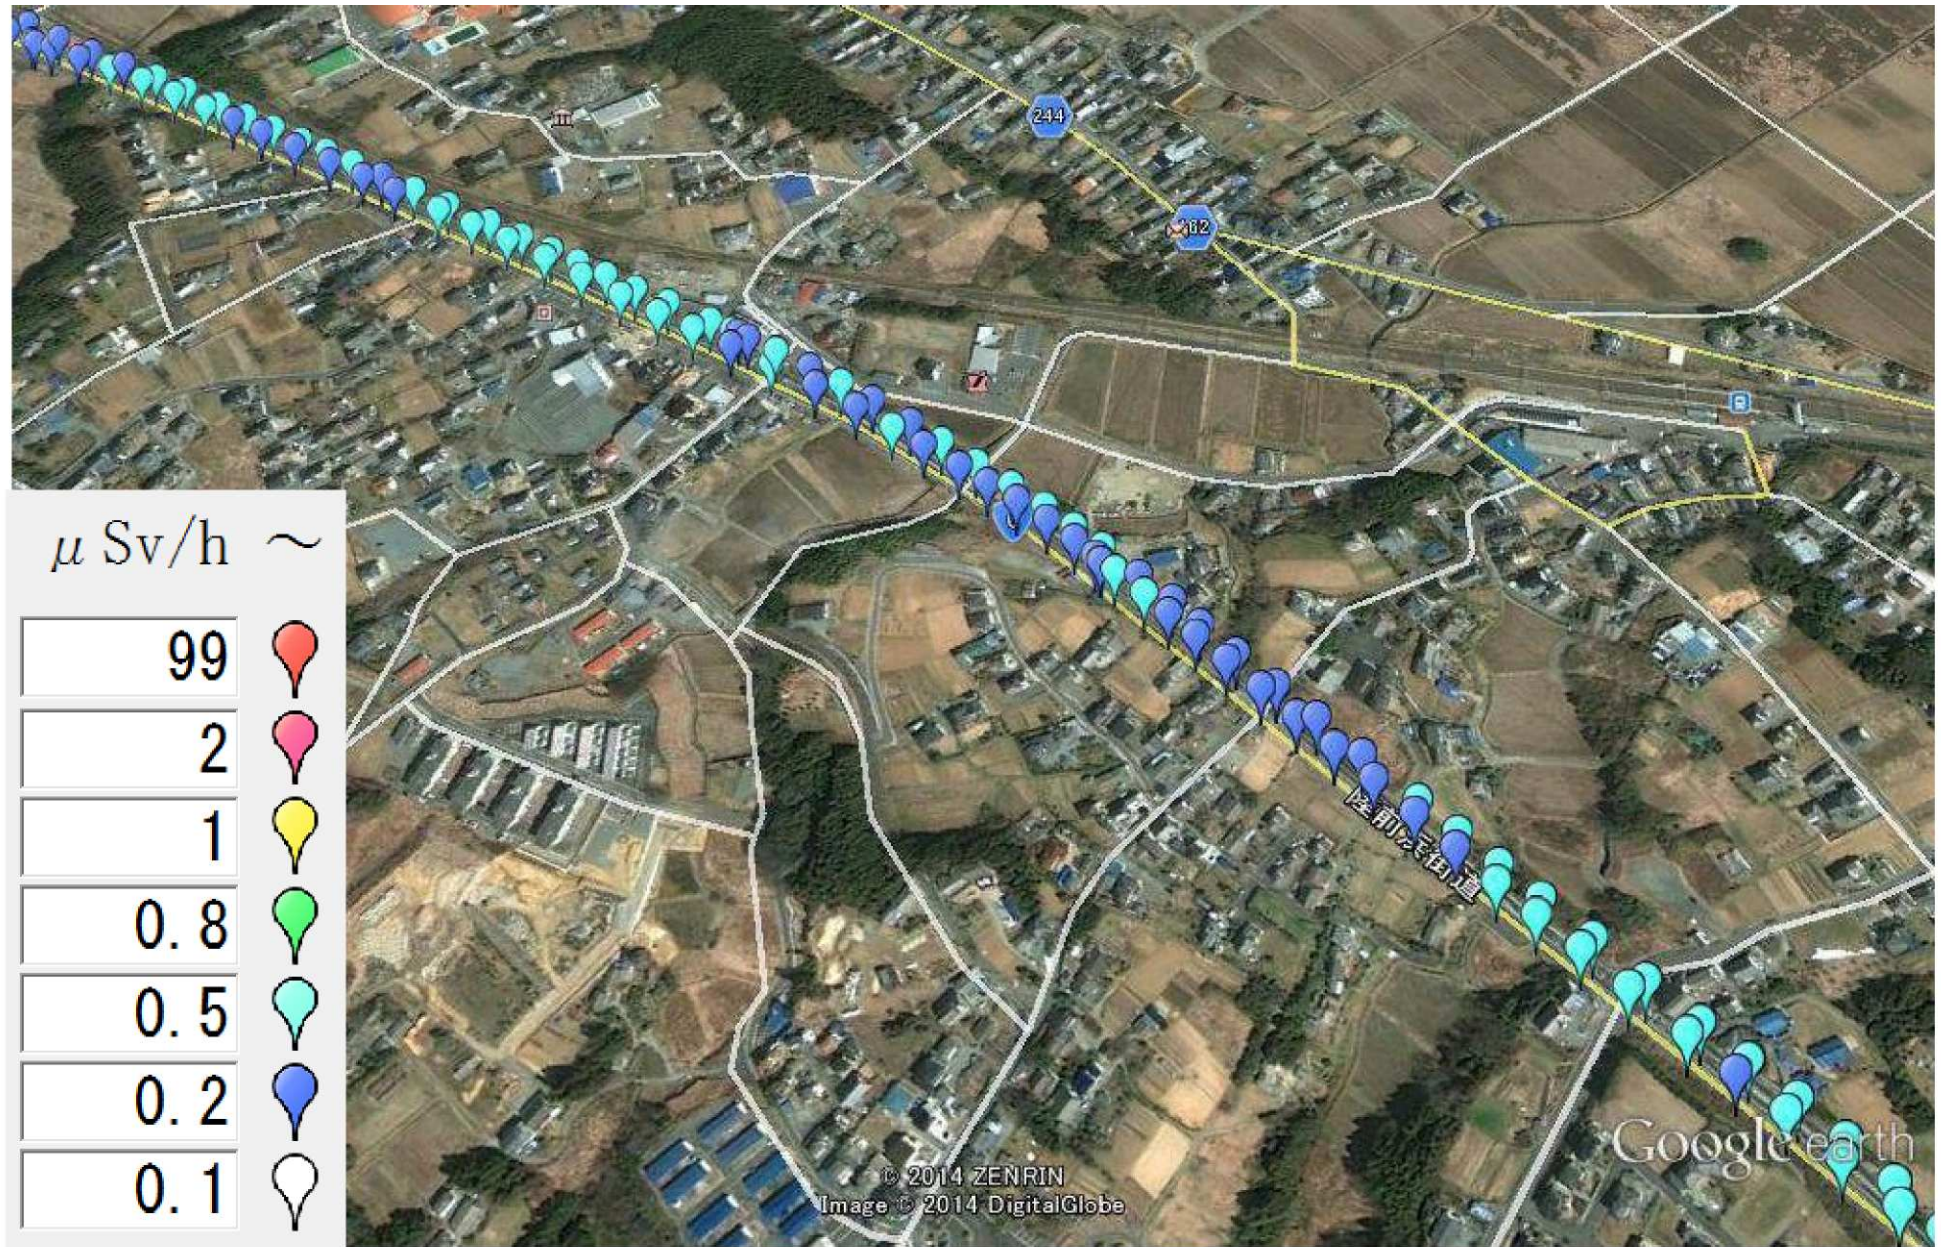

国道6号線沿道の1m空間放射線量 (2014年8月5日 5秒間隔計測)

Google earth

フィート  
メートル

国道6号線沿道の1m空間放射線量 (2014年8月5日 5秒間隔計測)

Google earth

国道6号線沿道の1 m空間放射線量 (2014年8月5日 5秒間隔計測)

Google earth

フィート  
メートル

国道6号線沿道の1m空間放射線量 (2014年8月5日 5秒間隔計測)

Google earth

フィート  
メートル

国道6号線沿道の1m空間放射線量 (2014年8月5日 5秒間隔計測)

Google earth

フィート  
メートル

国道6号線沿道の1 m空間放射線量 (2014年8月5日 5秒間隔計測)

Google earth