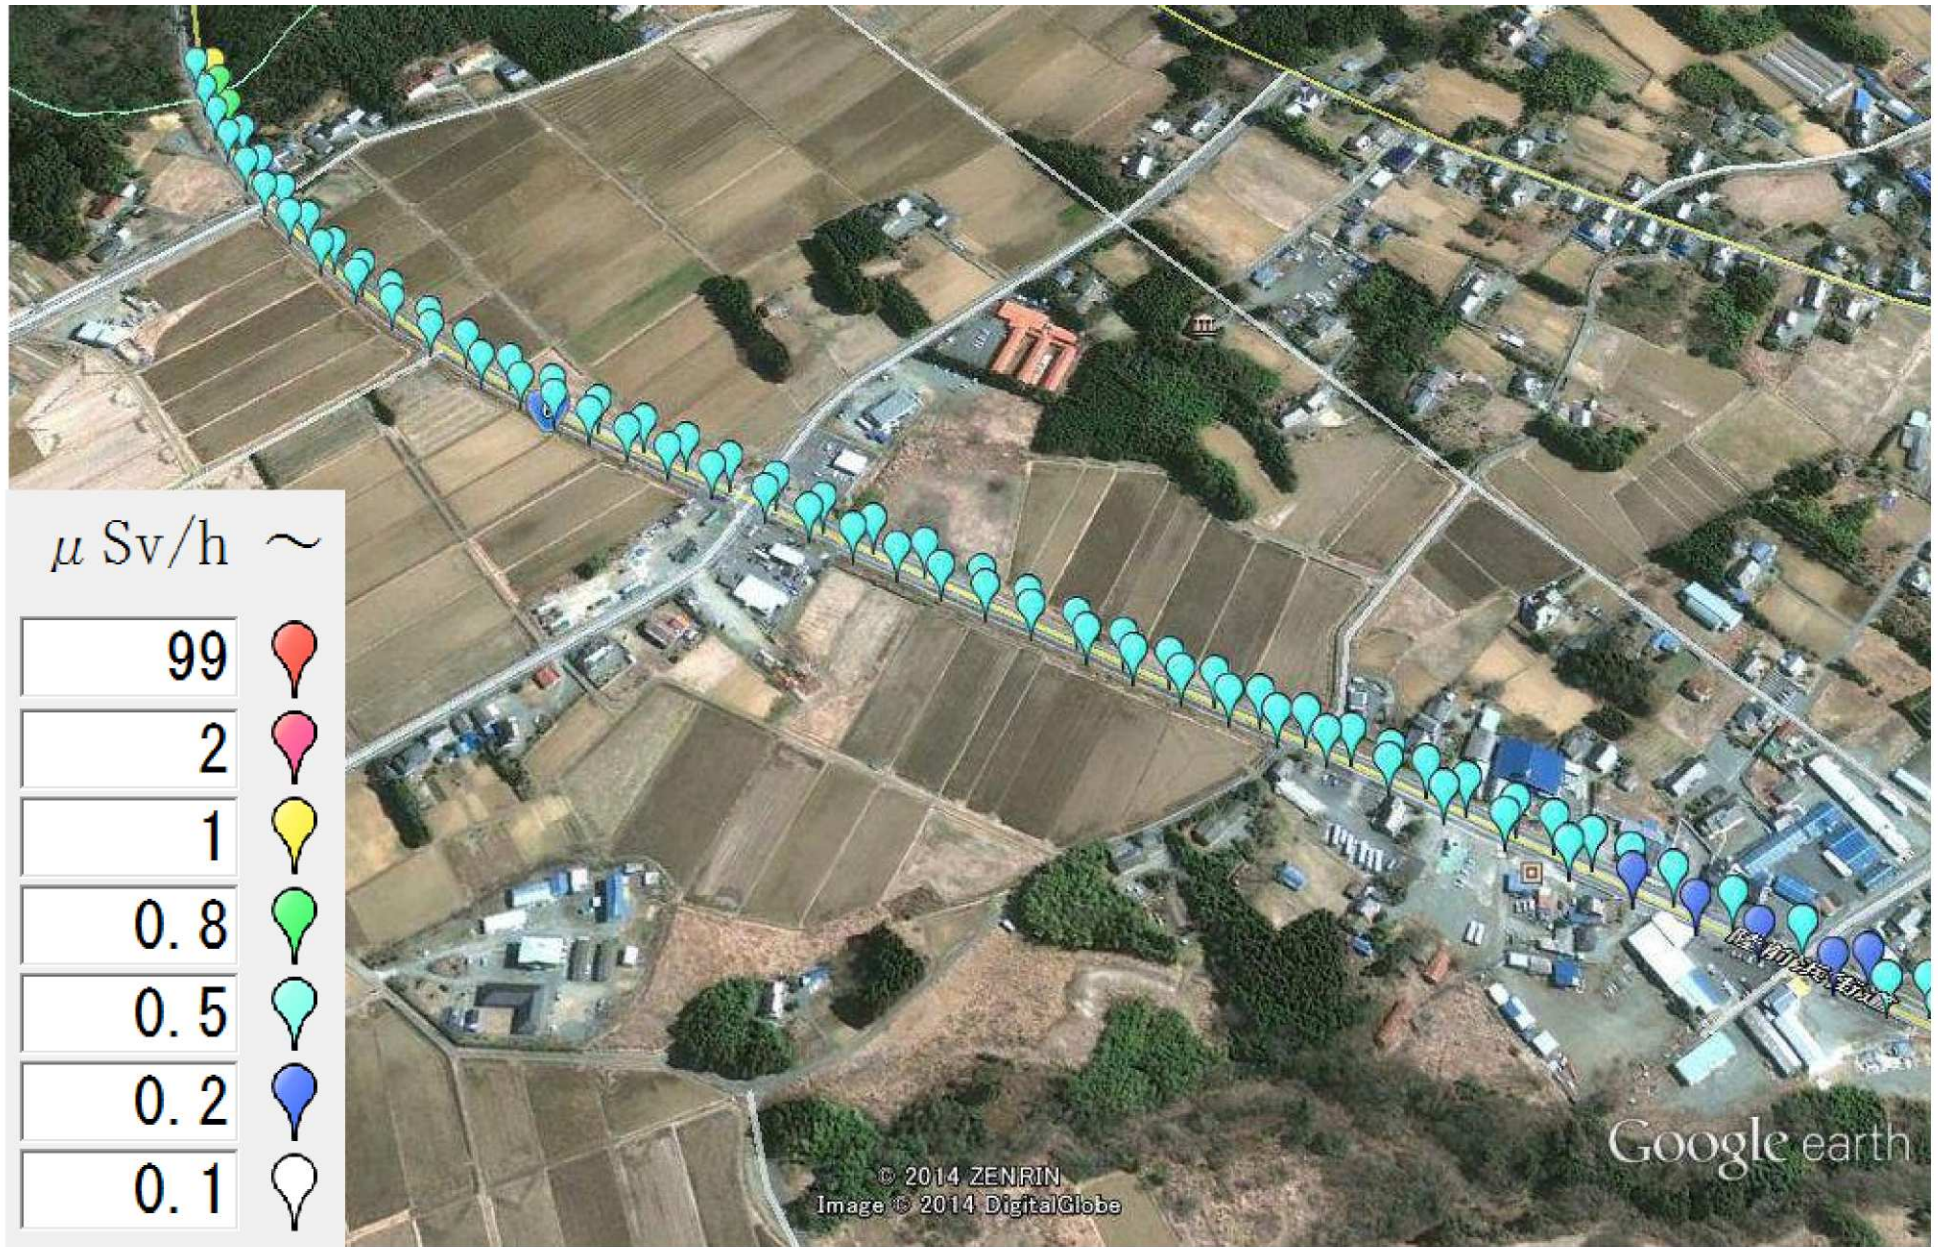

国道6号線沿道の1m空間放射線量 (2014年8月5日 5秒間隔計測)

Google earth

フィート  
メートル

国道6号線沿道の1m空間放射線量 (2014年8月5日 5秒間隔計測)

Google earth

国道6号線沿道の1 m空間放射線量 (2014年8月5日 5秒間隔計測)

Google earth

フィート  
メートル

国道6号線沿道の1m空間放射線量 (2014年8月5日 5秒間隔計測)

Google earth

フィート  
メートル

国道6号線沿道の1m空間放射線量 (2014年8月5日 5秒間隔計測)

Google earth

フィート  
メートル

国道6号線沿道の1 m空間放射線量 (2014年8月5日 5秒間隔計測)

Google earth