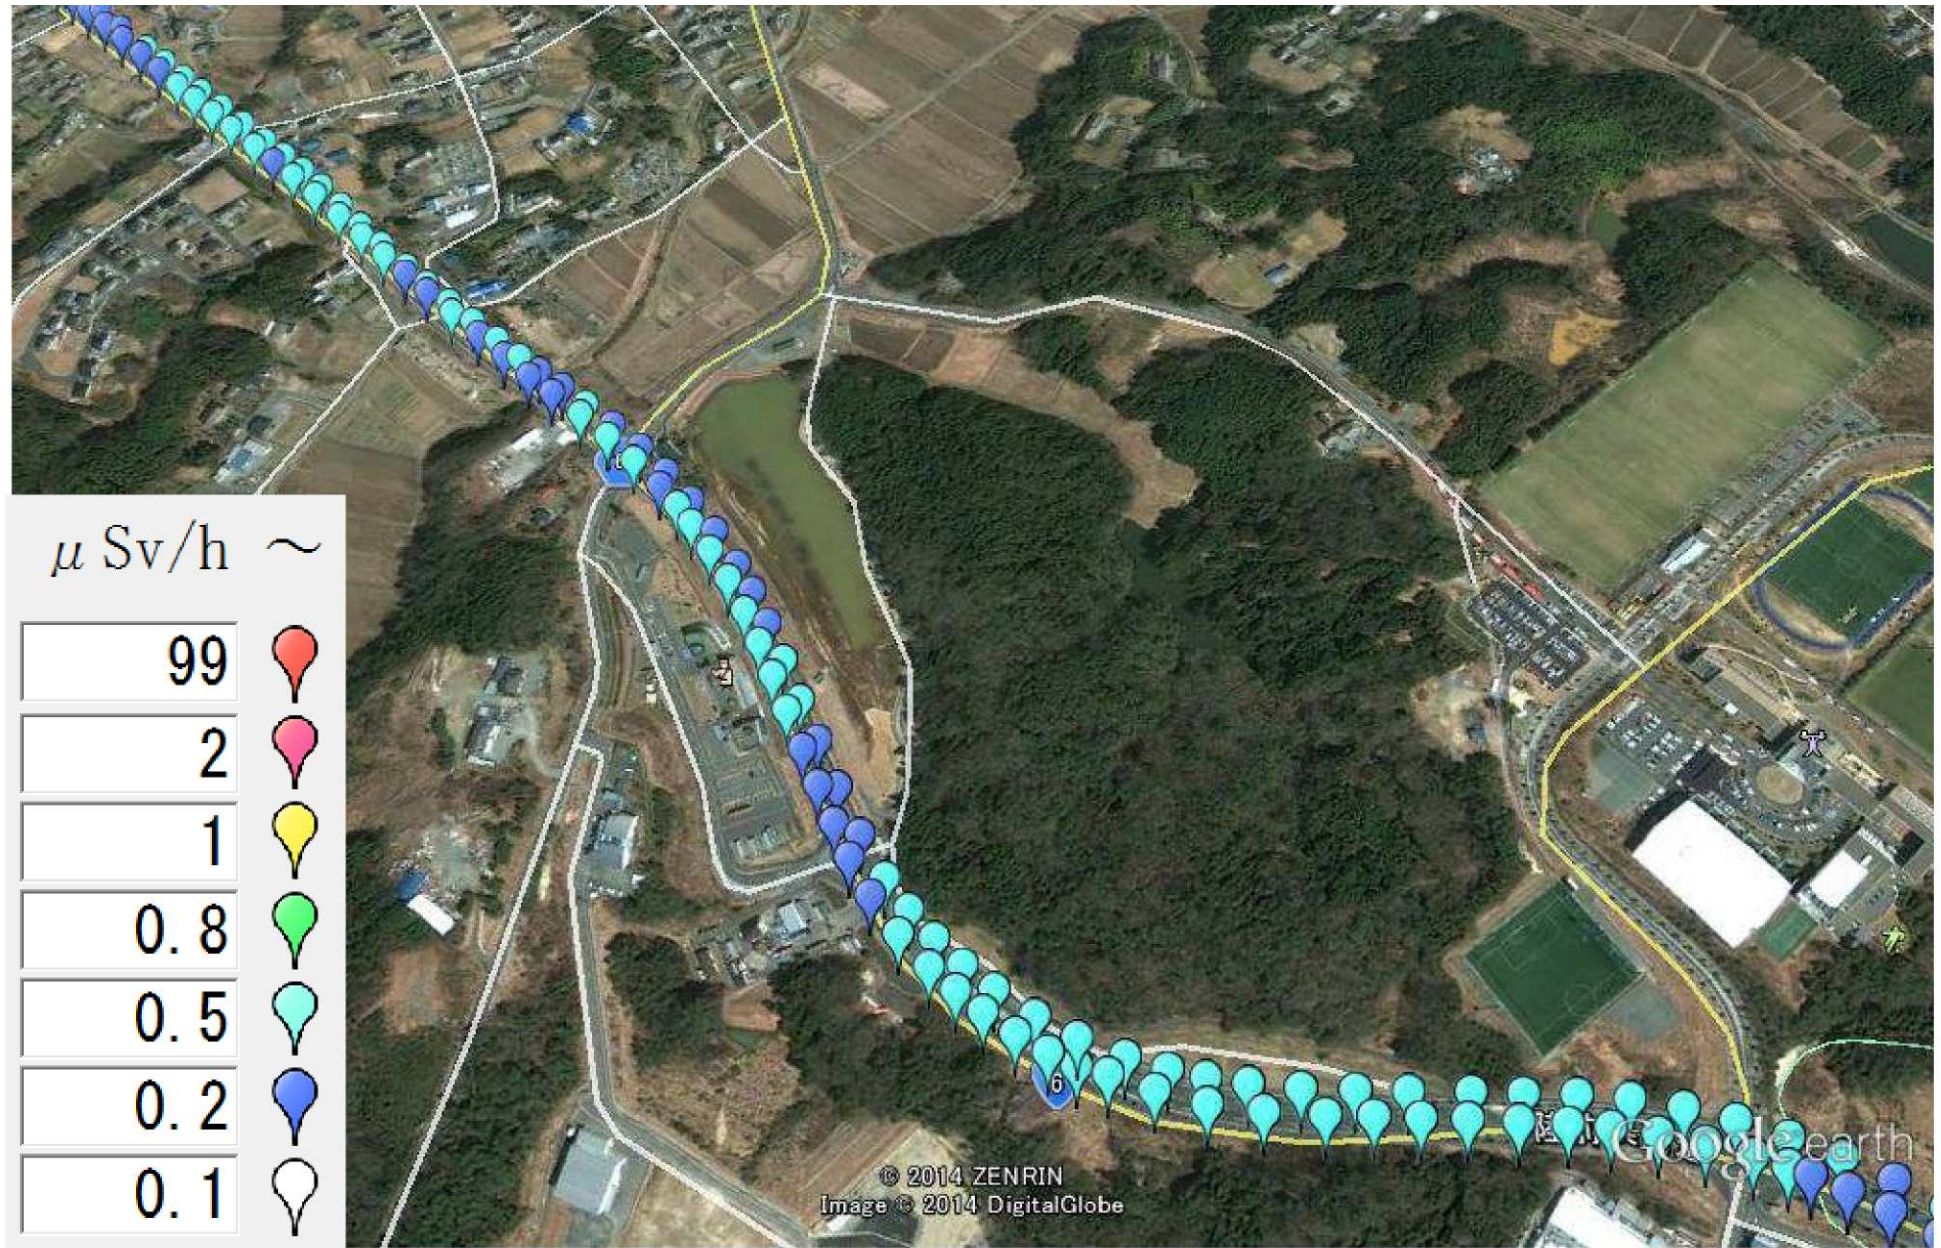

国道6号線沿道の1m空間放射線量 (2014年8月5日 5秒間隔計測)

Google earth

フィート  
メートル

国道6号線沿道の1m空間放射線量 (2014年8月5日 5秒間隔計測)

Google earth

国道6号線沿道の1 m空間放射線量 (2014年8月5日 5秒間隔計測)

Google earth

フィート  
メートル

国道6号線沿道の1m空間放射線量 (2014年8月5日 5秒間隔計測)

Google earth

フィート  
メートル

国道6号線沿道の1m空間放射線量 (2014年8月5日 5秒間隔計測)

Google earth

フィート  
メートル

国道6号線沿道の1 m空間放射線量 (2014年8月5日 5秒間隔計測)

Google earth