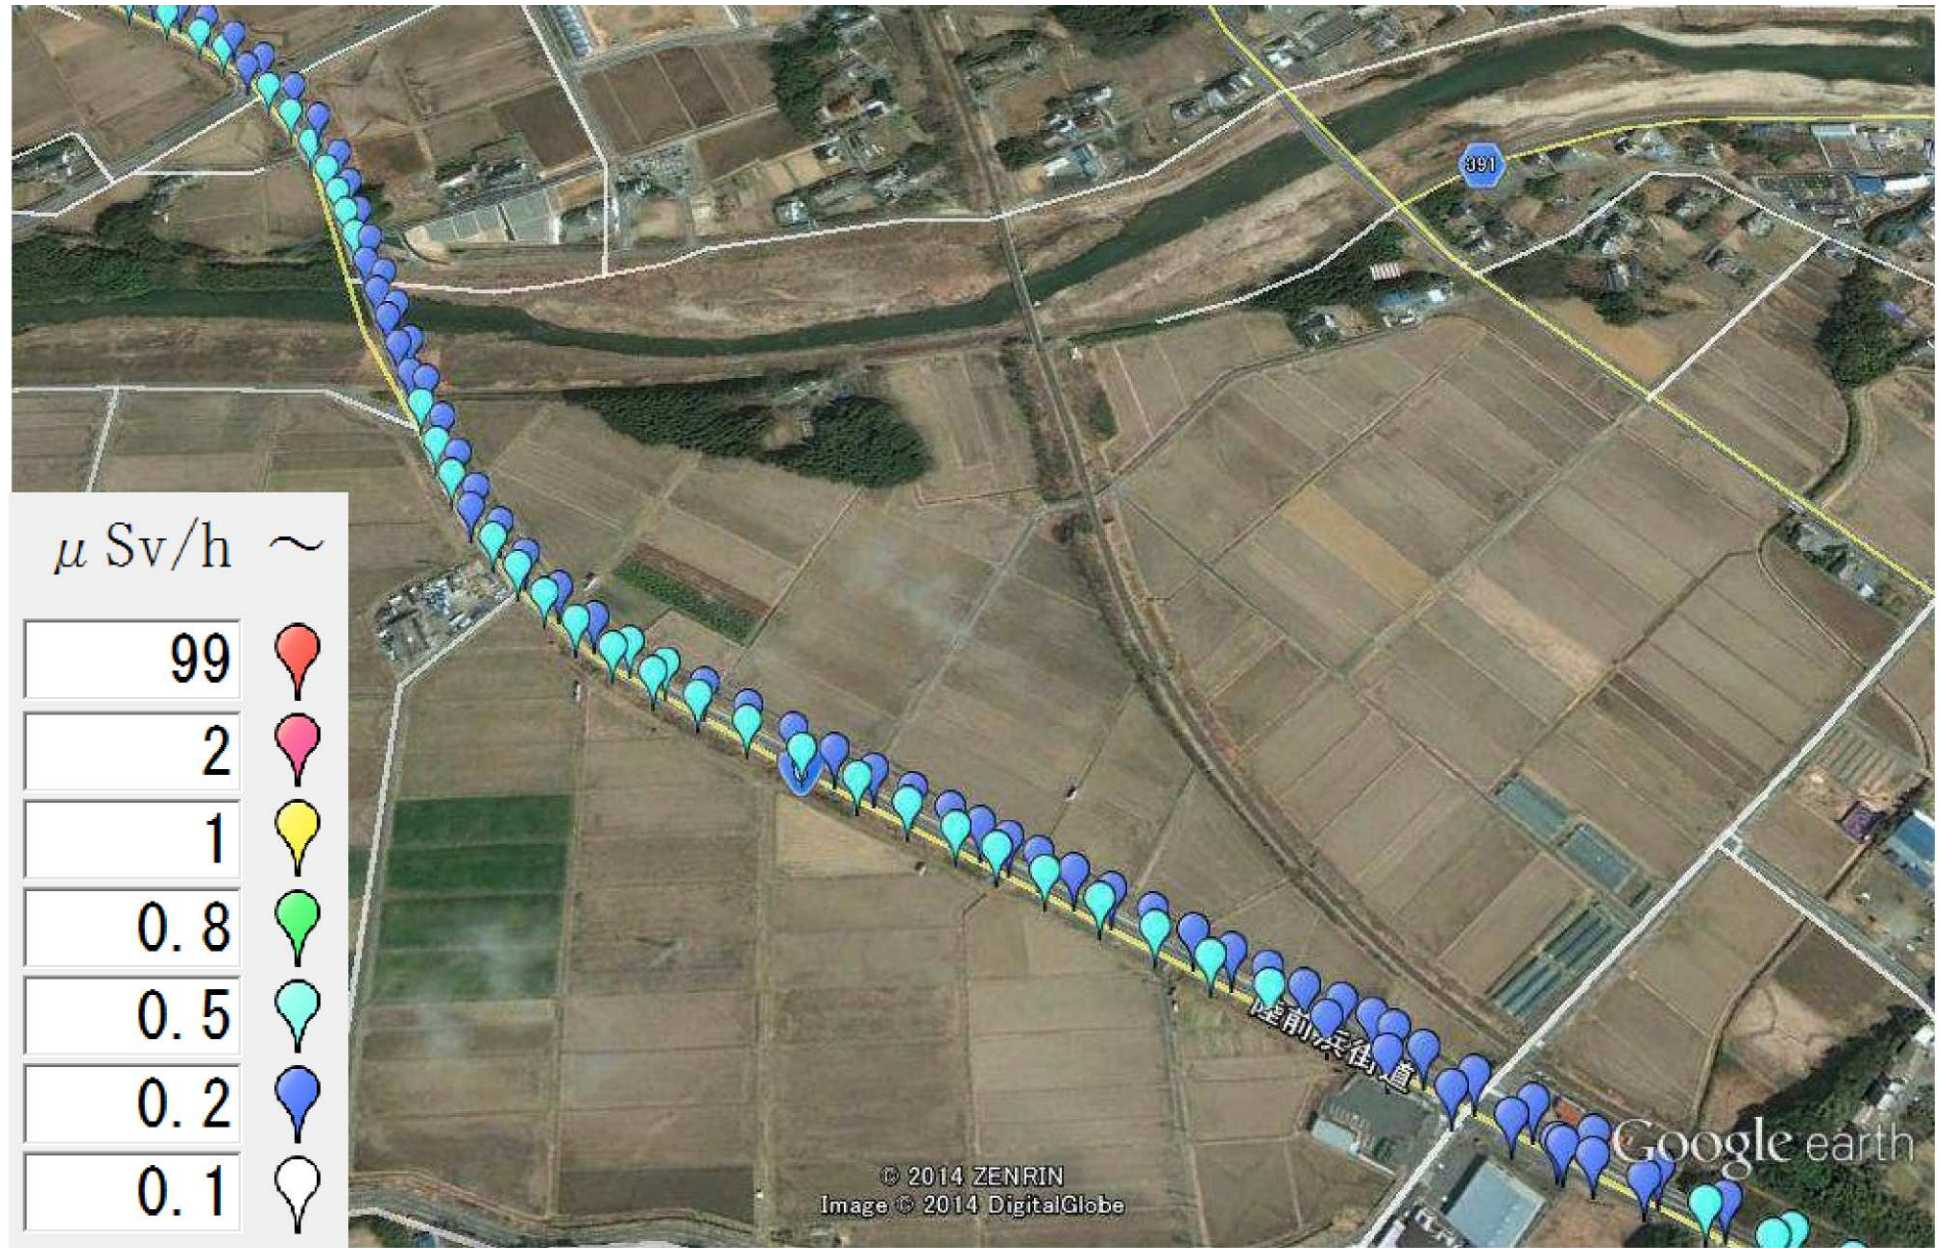

国道6号線沿道の1m空間放射線量 (2014年8月5日 5秒間隔計測)

Google earth

フィート  
メートル

国道6号線沿道の1m空間放射線量 (2014年8月5日 5秒間隔計測)

Google earth

国道6号線沿道の1 m空間放射線量 (2014年8月5日 5秒間隔計測)

Google earth

フィート  
メートル

国道6号線沿道の1m空間放射線量 (2014年8月5日 5秒間隔計測)

Google earth

フィート  
メートル

国道6号線沿道の1m空間放射線量 (2014年8月5日 5秒間隔計測)

Google earth

フィート  
メートル

国道6号線沿道の1 m空間放射線量 (2014年8月5日 5秒間隔計測)

Google earth