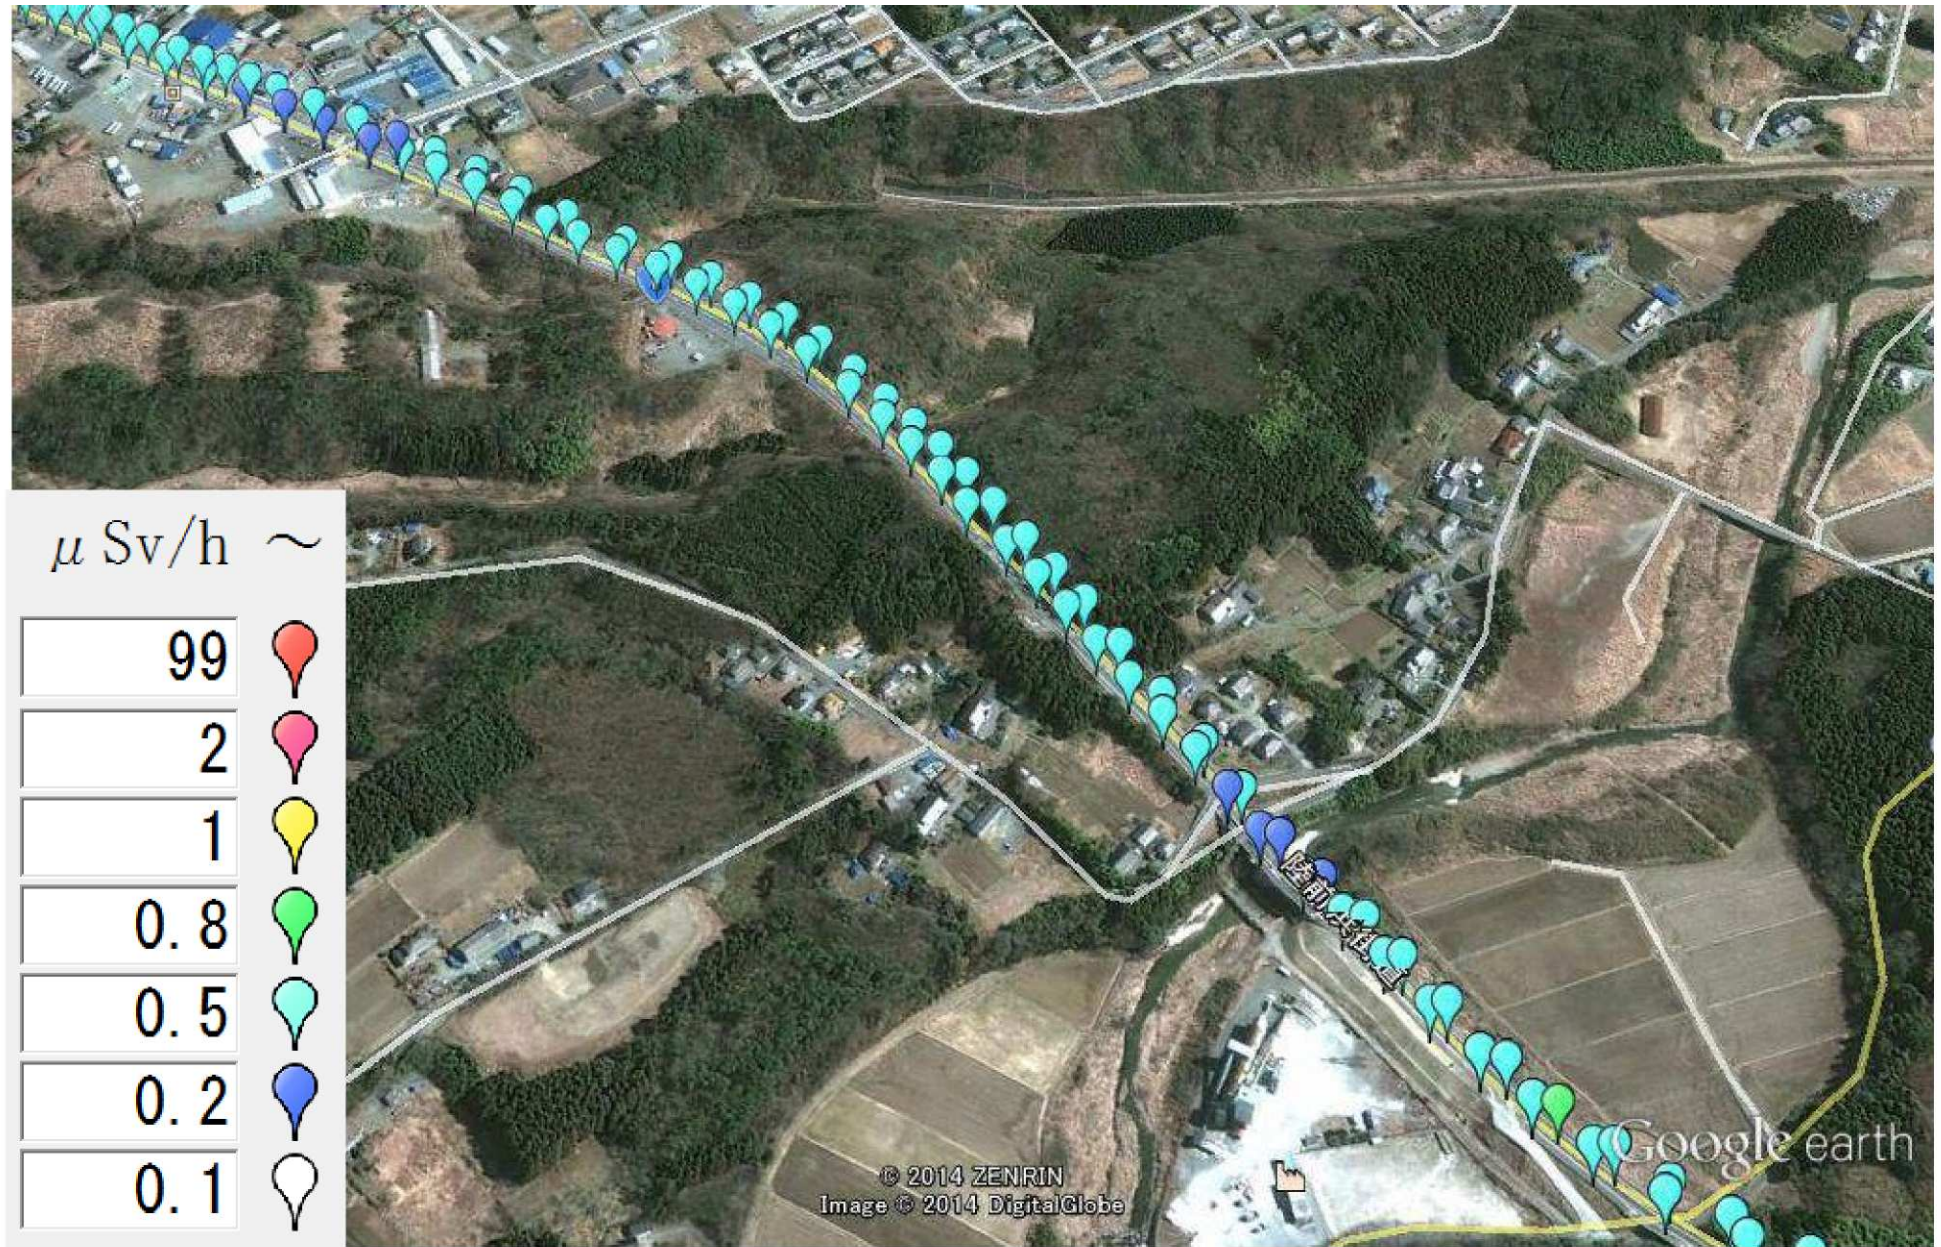

国道6号線沿道の1m空間放射線量 (2014年8月5日 5秒間隔計測)

Google earth

フィート  
メートル

国道6号線沿道の1m空間放射線量 (2014年8月5日 5秒間隔計測)

Google earth

国道6号線沿道の1 m空間放射線量 (2014年8月5日 5秒間隔計測)

Google earth

フィート  
メートル

国道6号線沿道の1m空間放射線量 (2014年8月5日 5秒間隔計測)

Google earth

フィート  
メートル

国道6号線沿道の1m空間放射線量 (2014年8月5日 5秒間隔計測)

Google earth

フィート  
メートル

国道6号線沿道の1 m空間放射線量 (2014年8月5日 5秒間隔計測)

Google earth