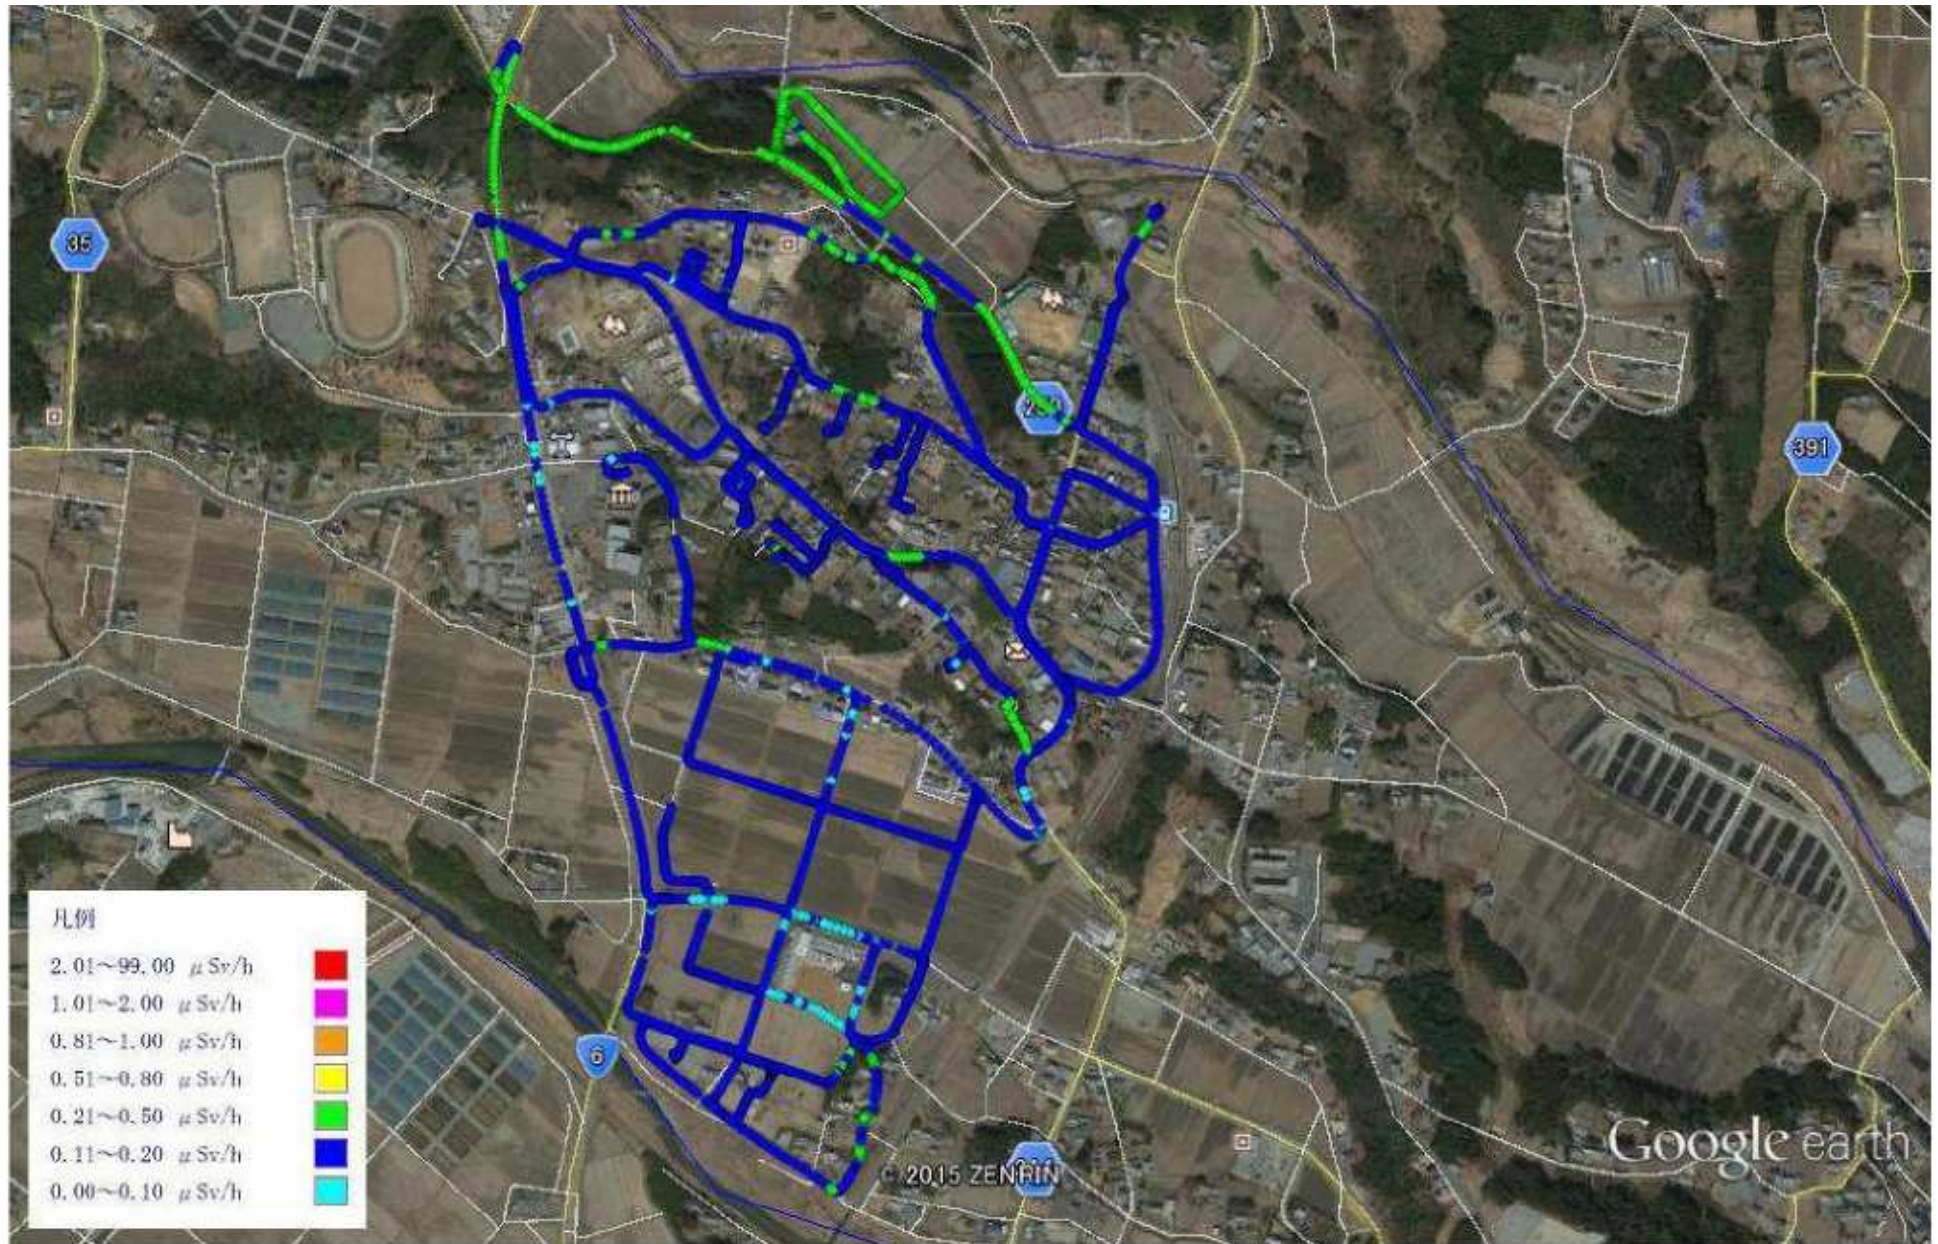

北田地区の1 m空間放射線量 (2015年5月15日 1秒間隔計測)

Google earth

マイル
km