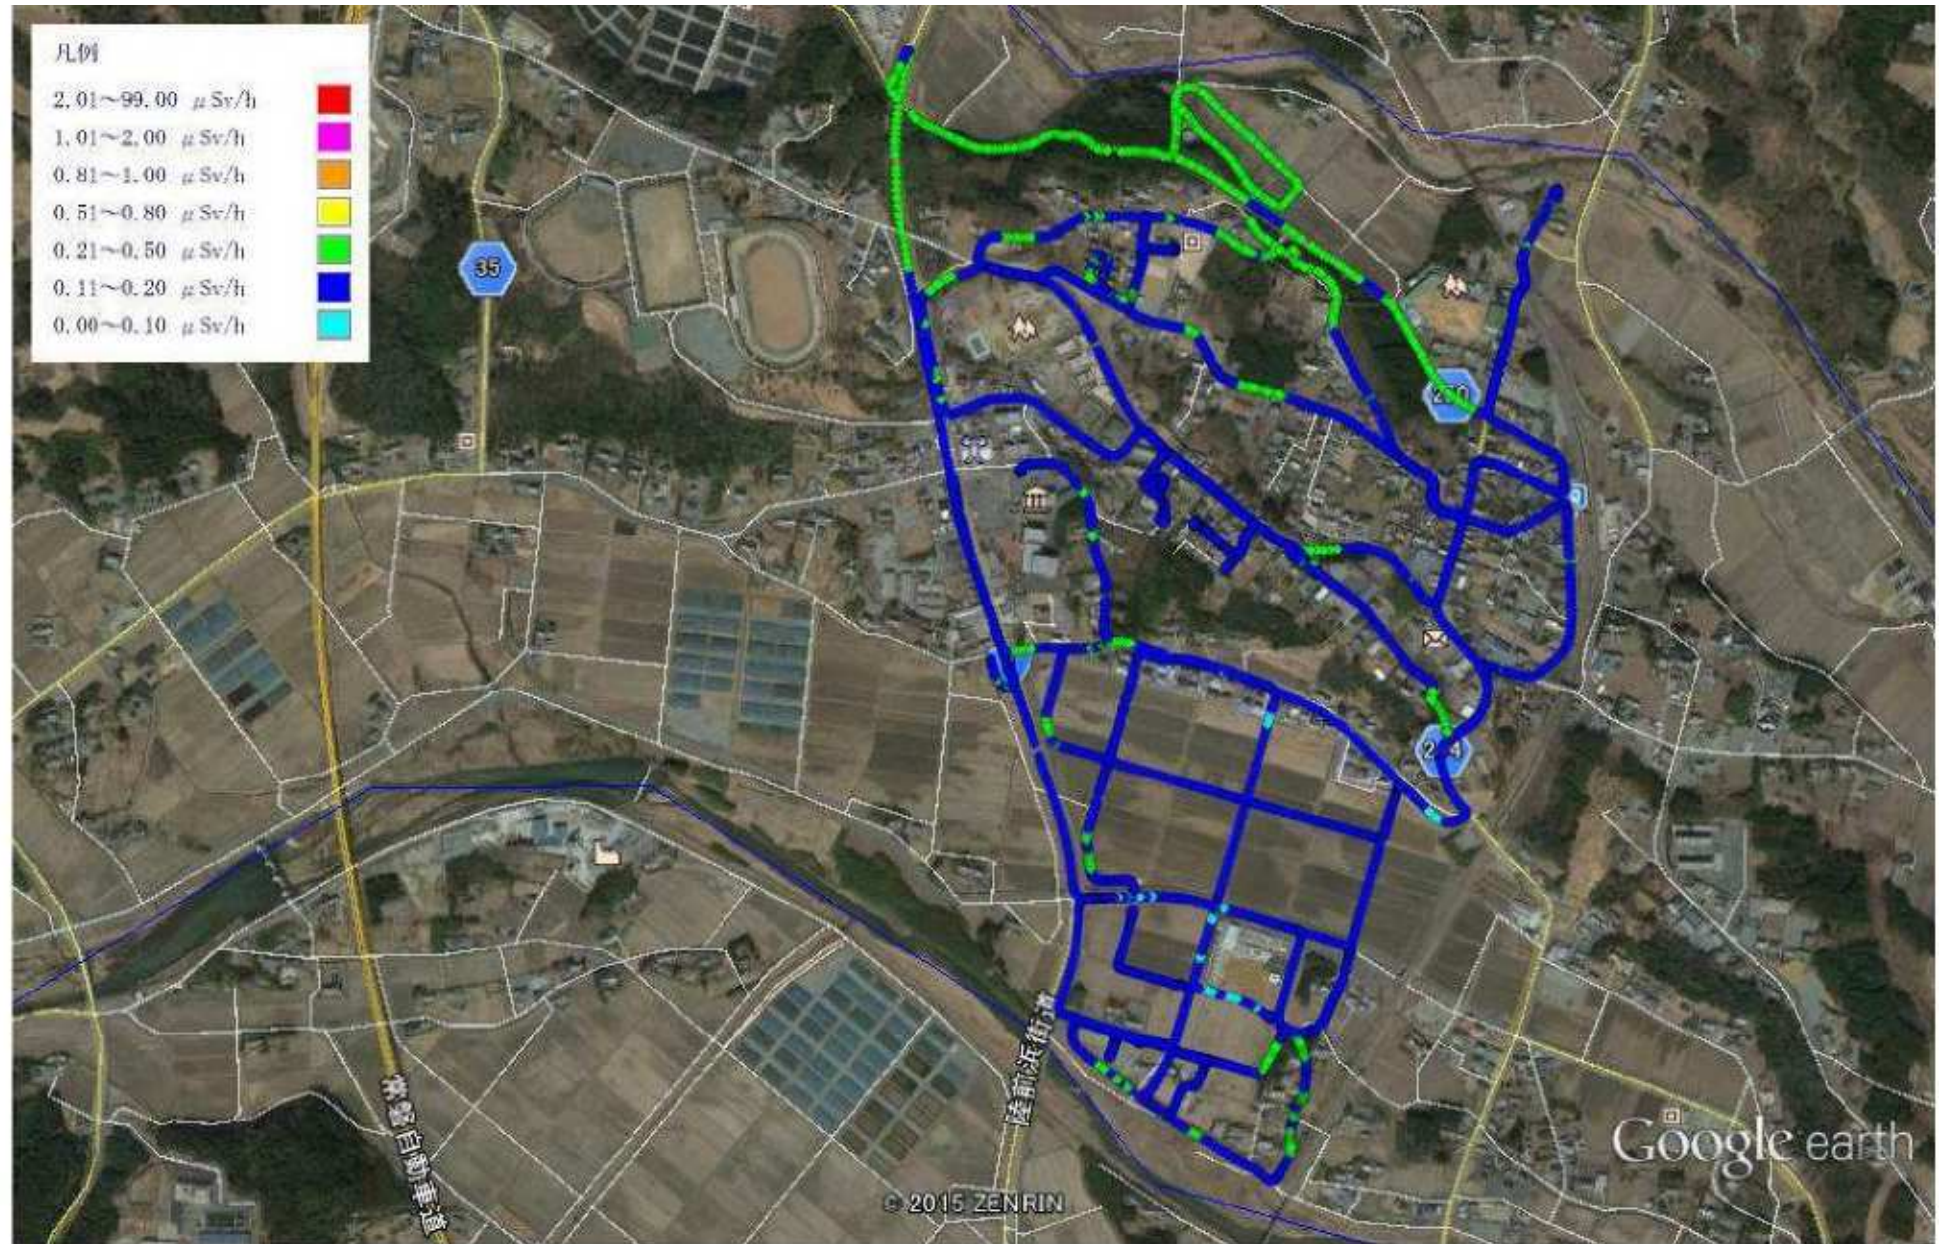

北田地区の1 m空間放射線量 (2014年11月13日 1秒間隔計測)

Google earth

マイル
km