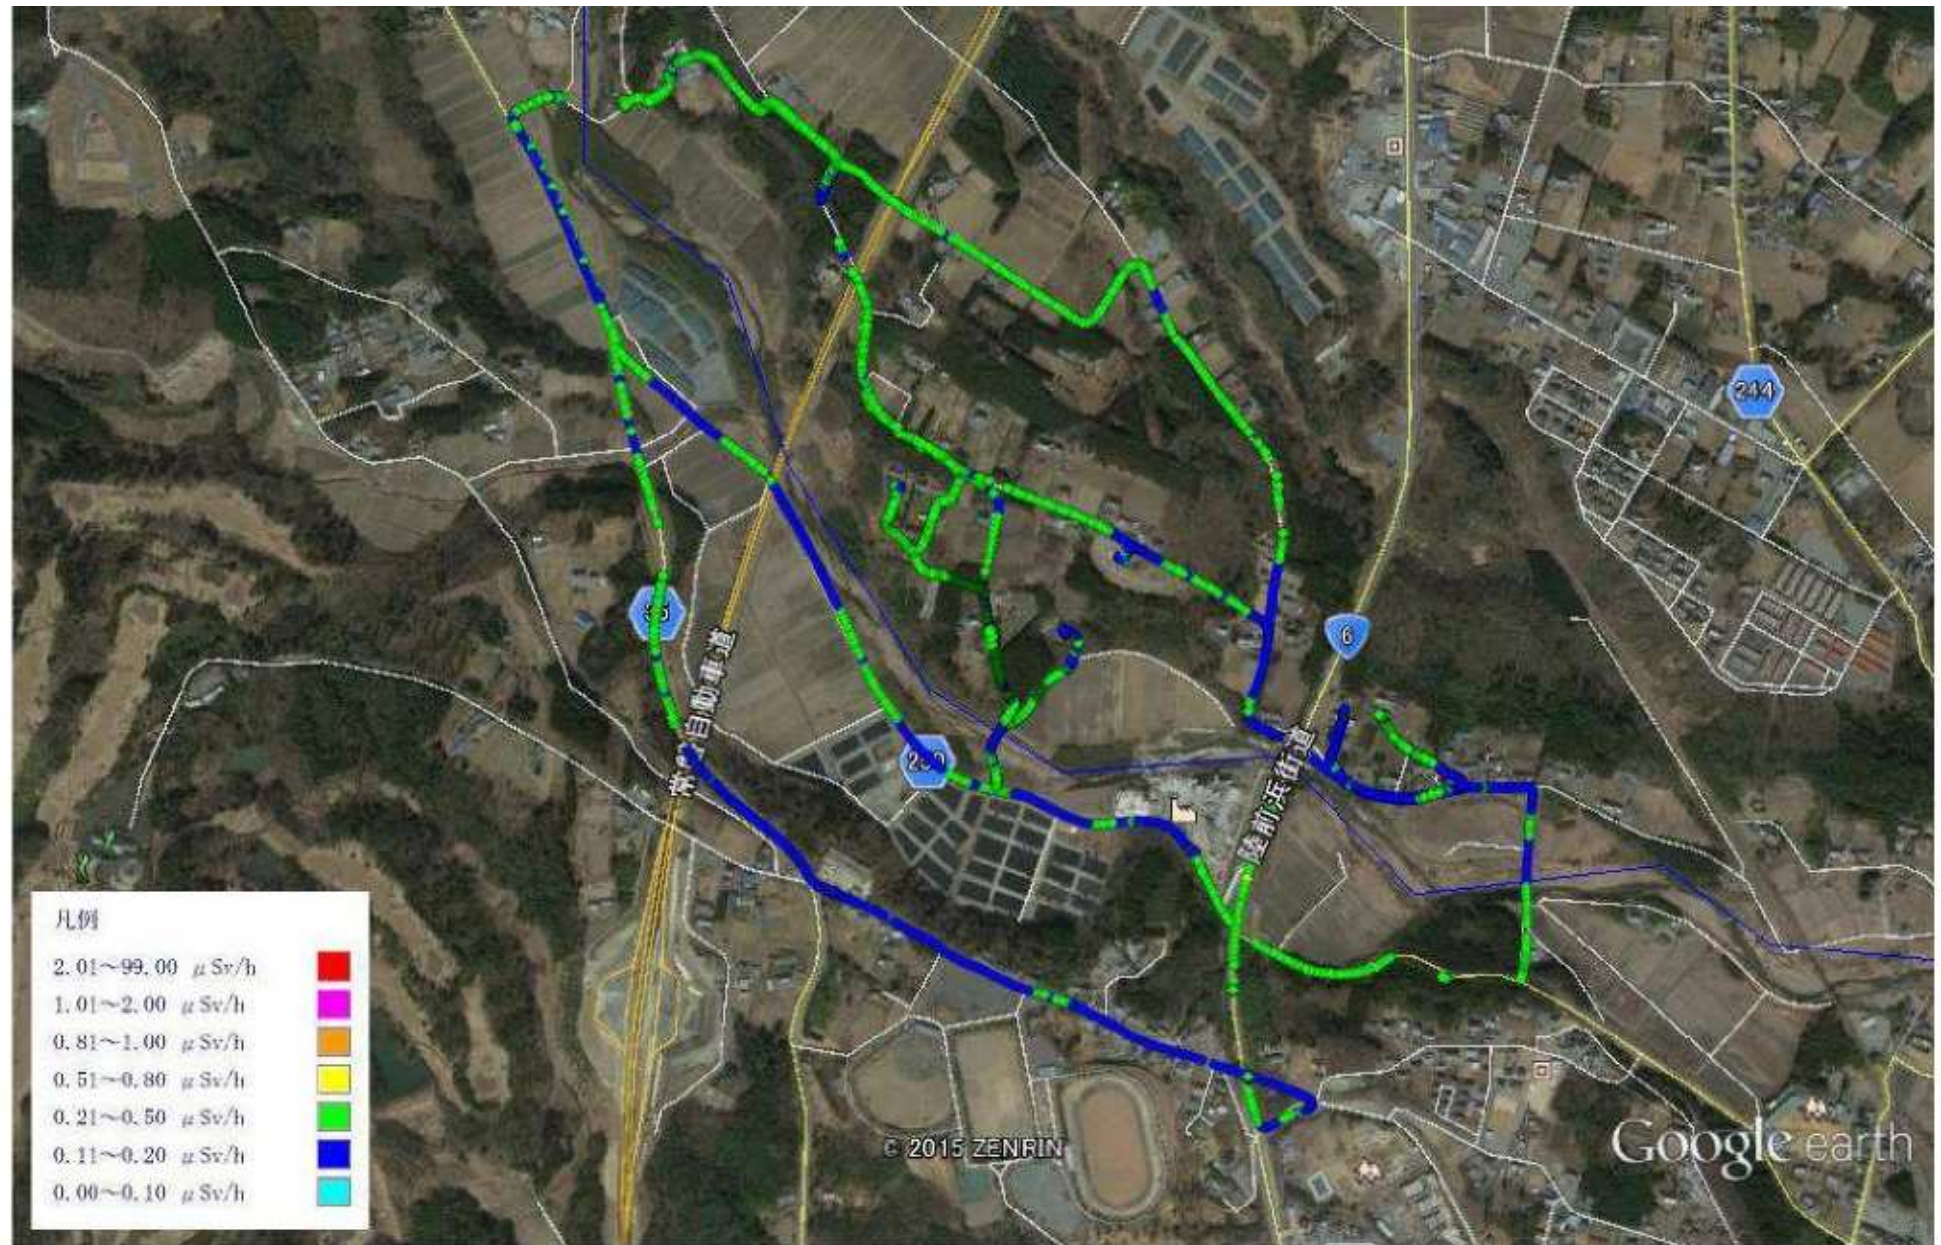

井出(苜集)地区の1 m空間放射線量 (2015年5月20日 1秒間隔計測)

Google earth

マイル  
km