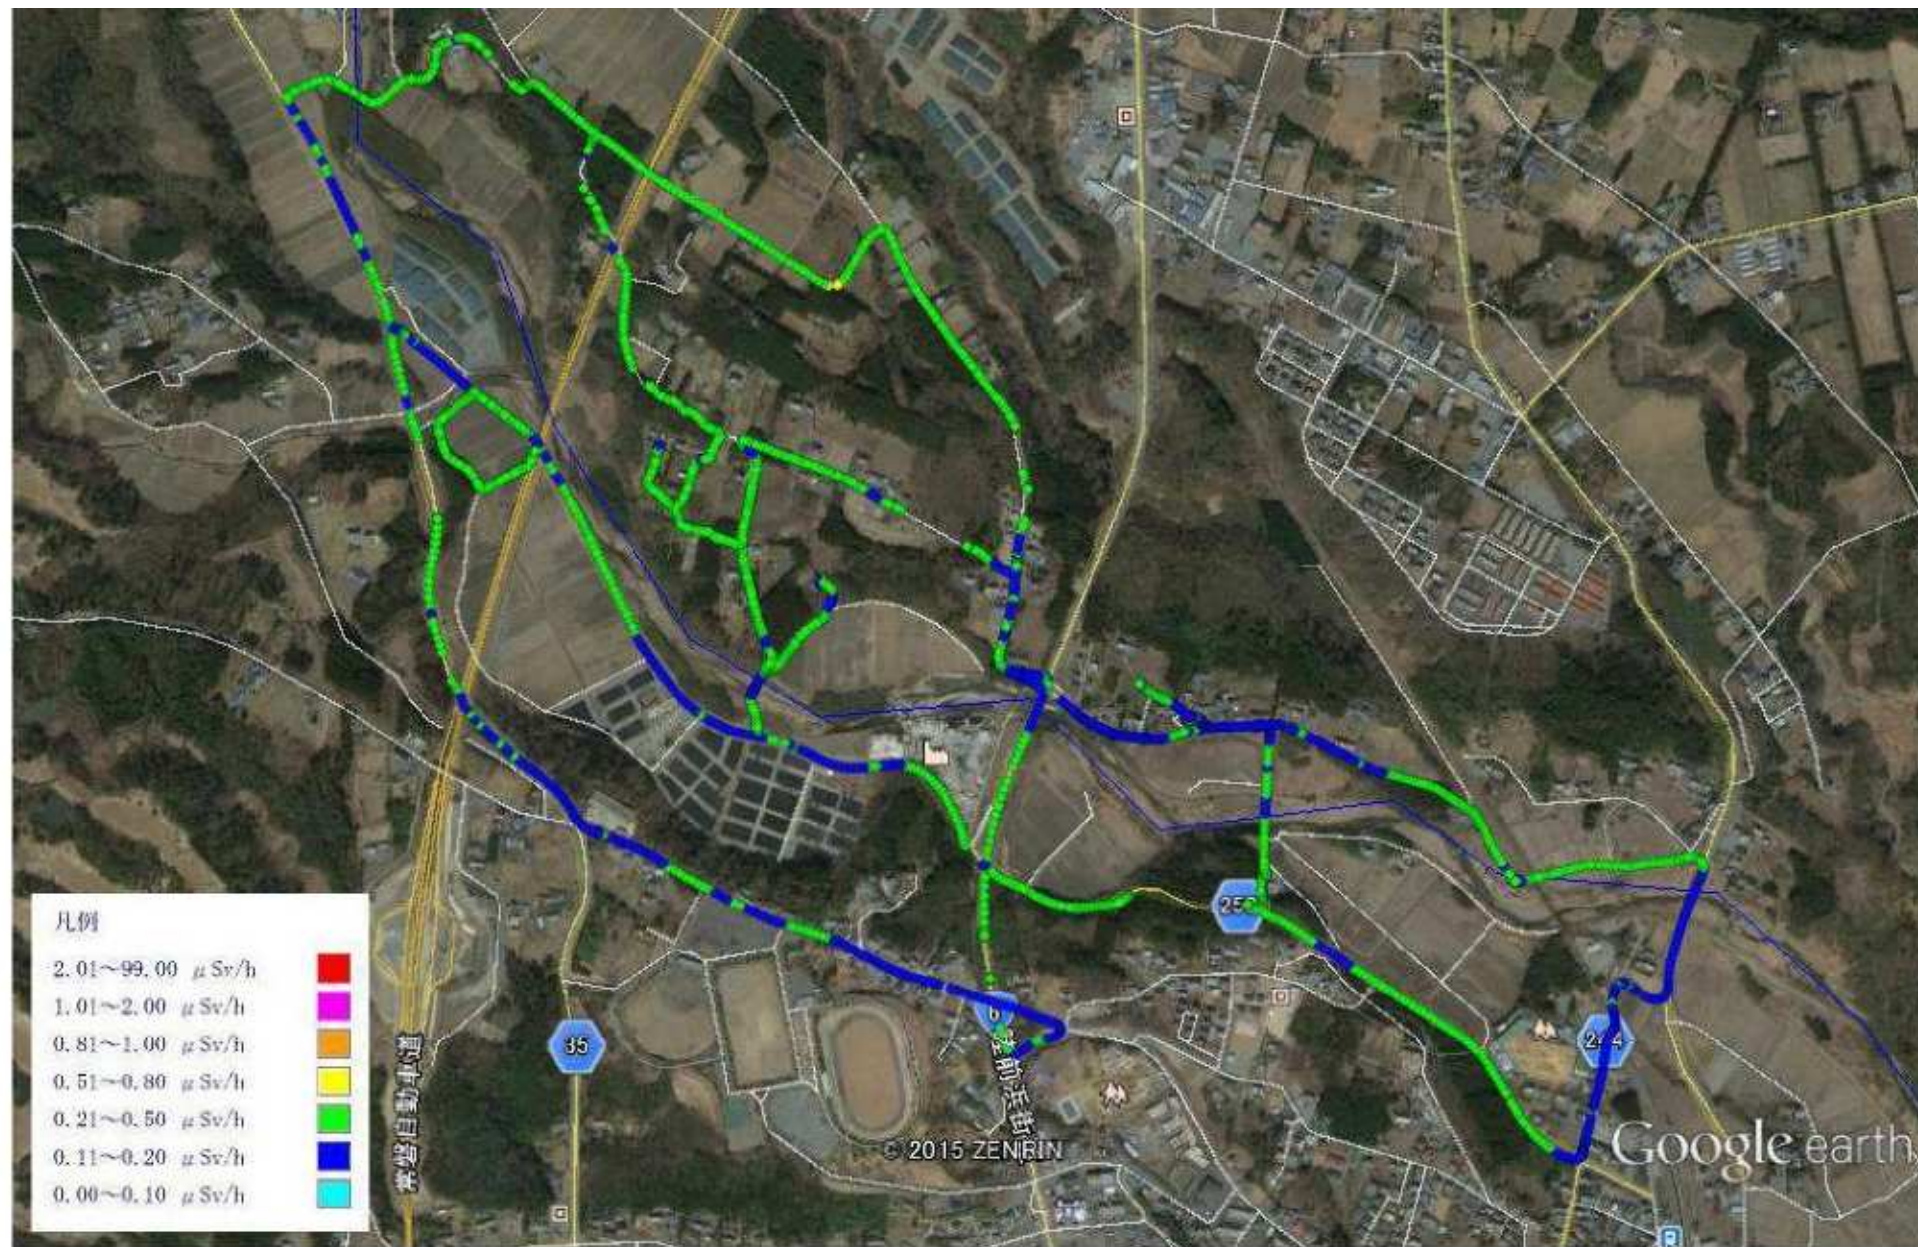

井出(苜集)地区の1 m空間放射線量 (2014年11月10日 1秒間隔計測)

Google earth

マイル  
km