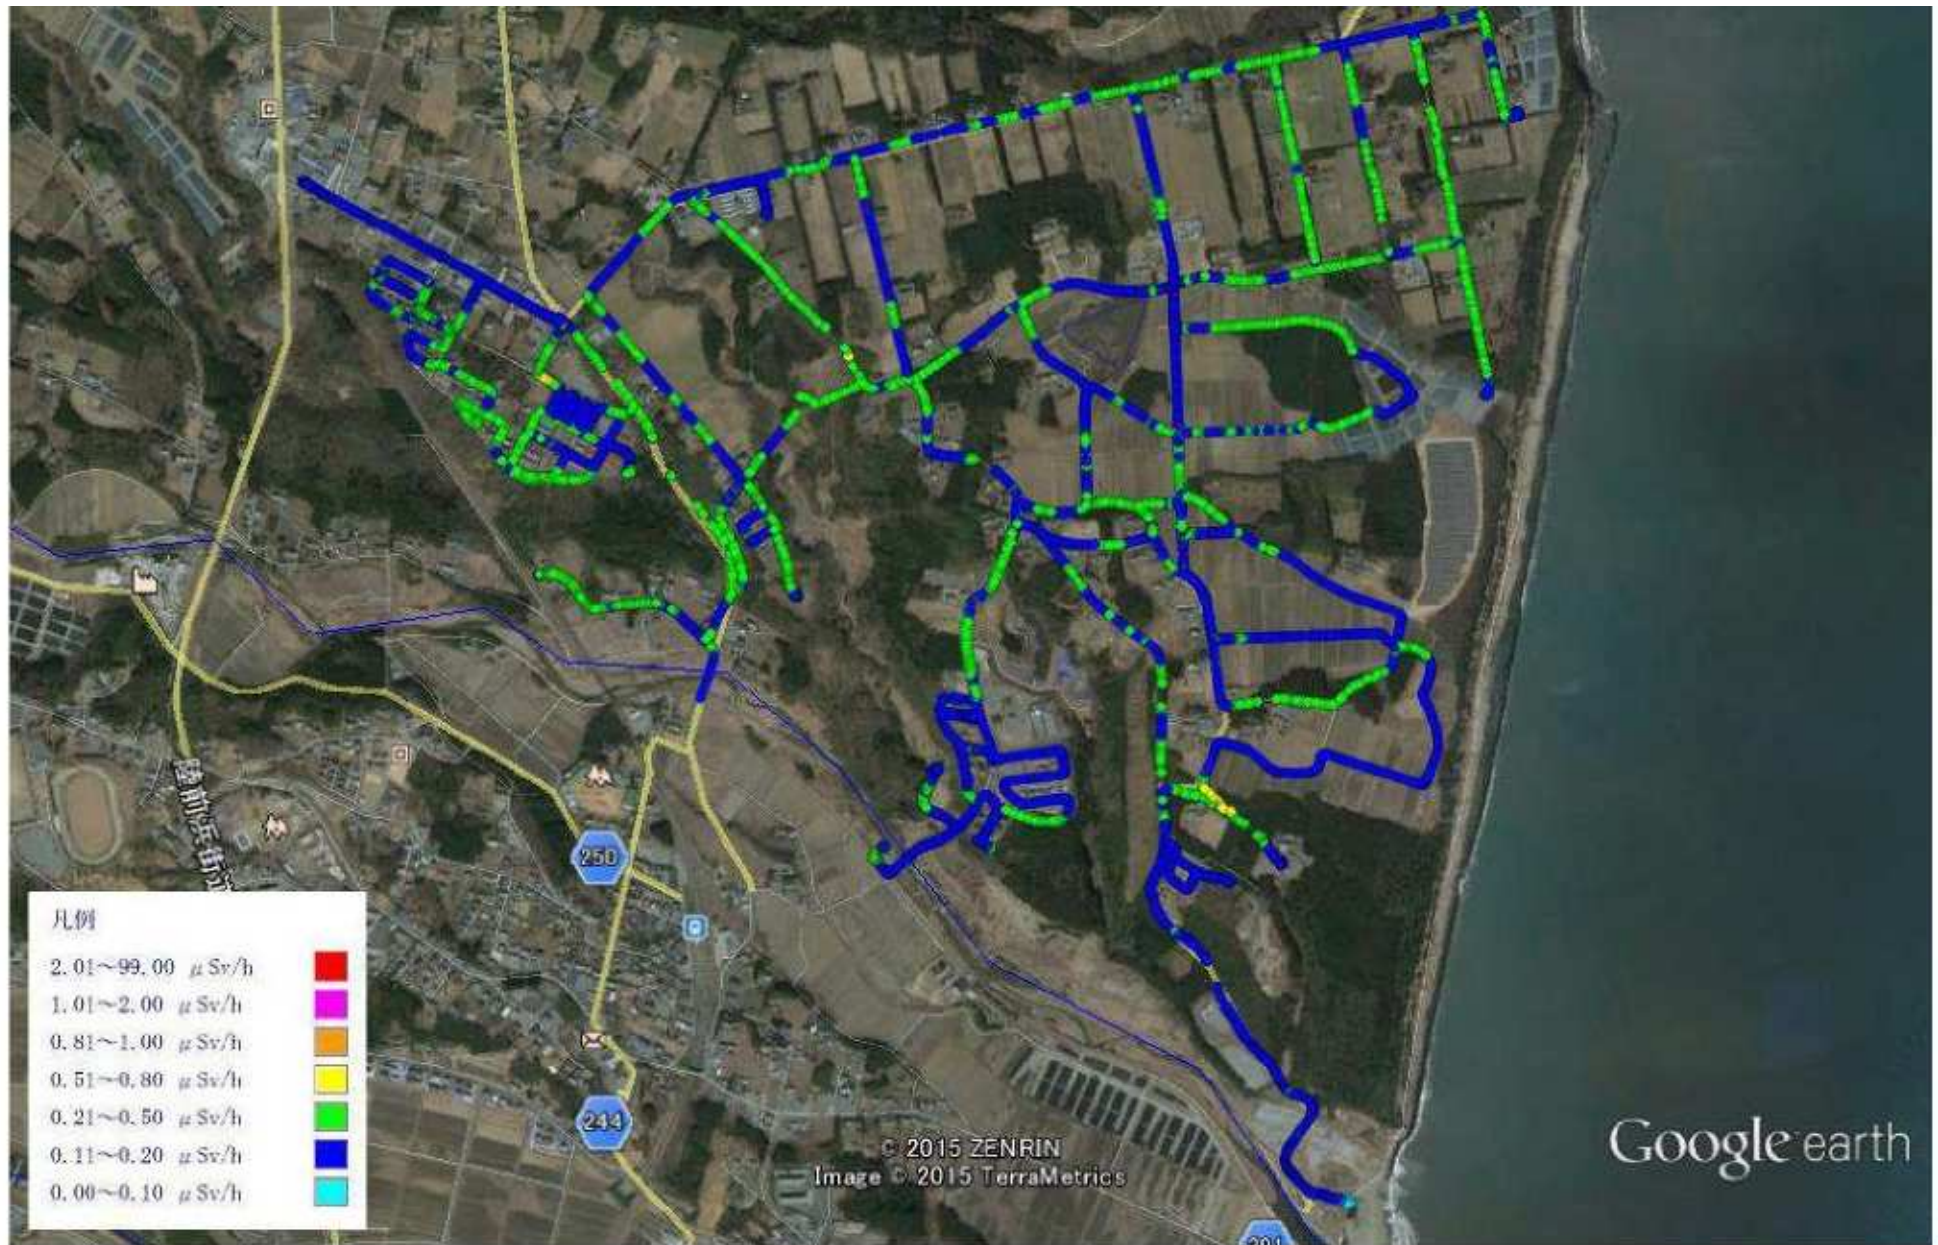

下繁岡地区の1 m空間放射線量 (2015年5月15日 1秒間隔計測)

Google earth

マイル  
km

Google earth