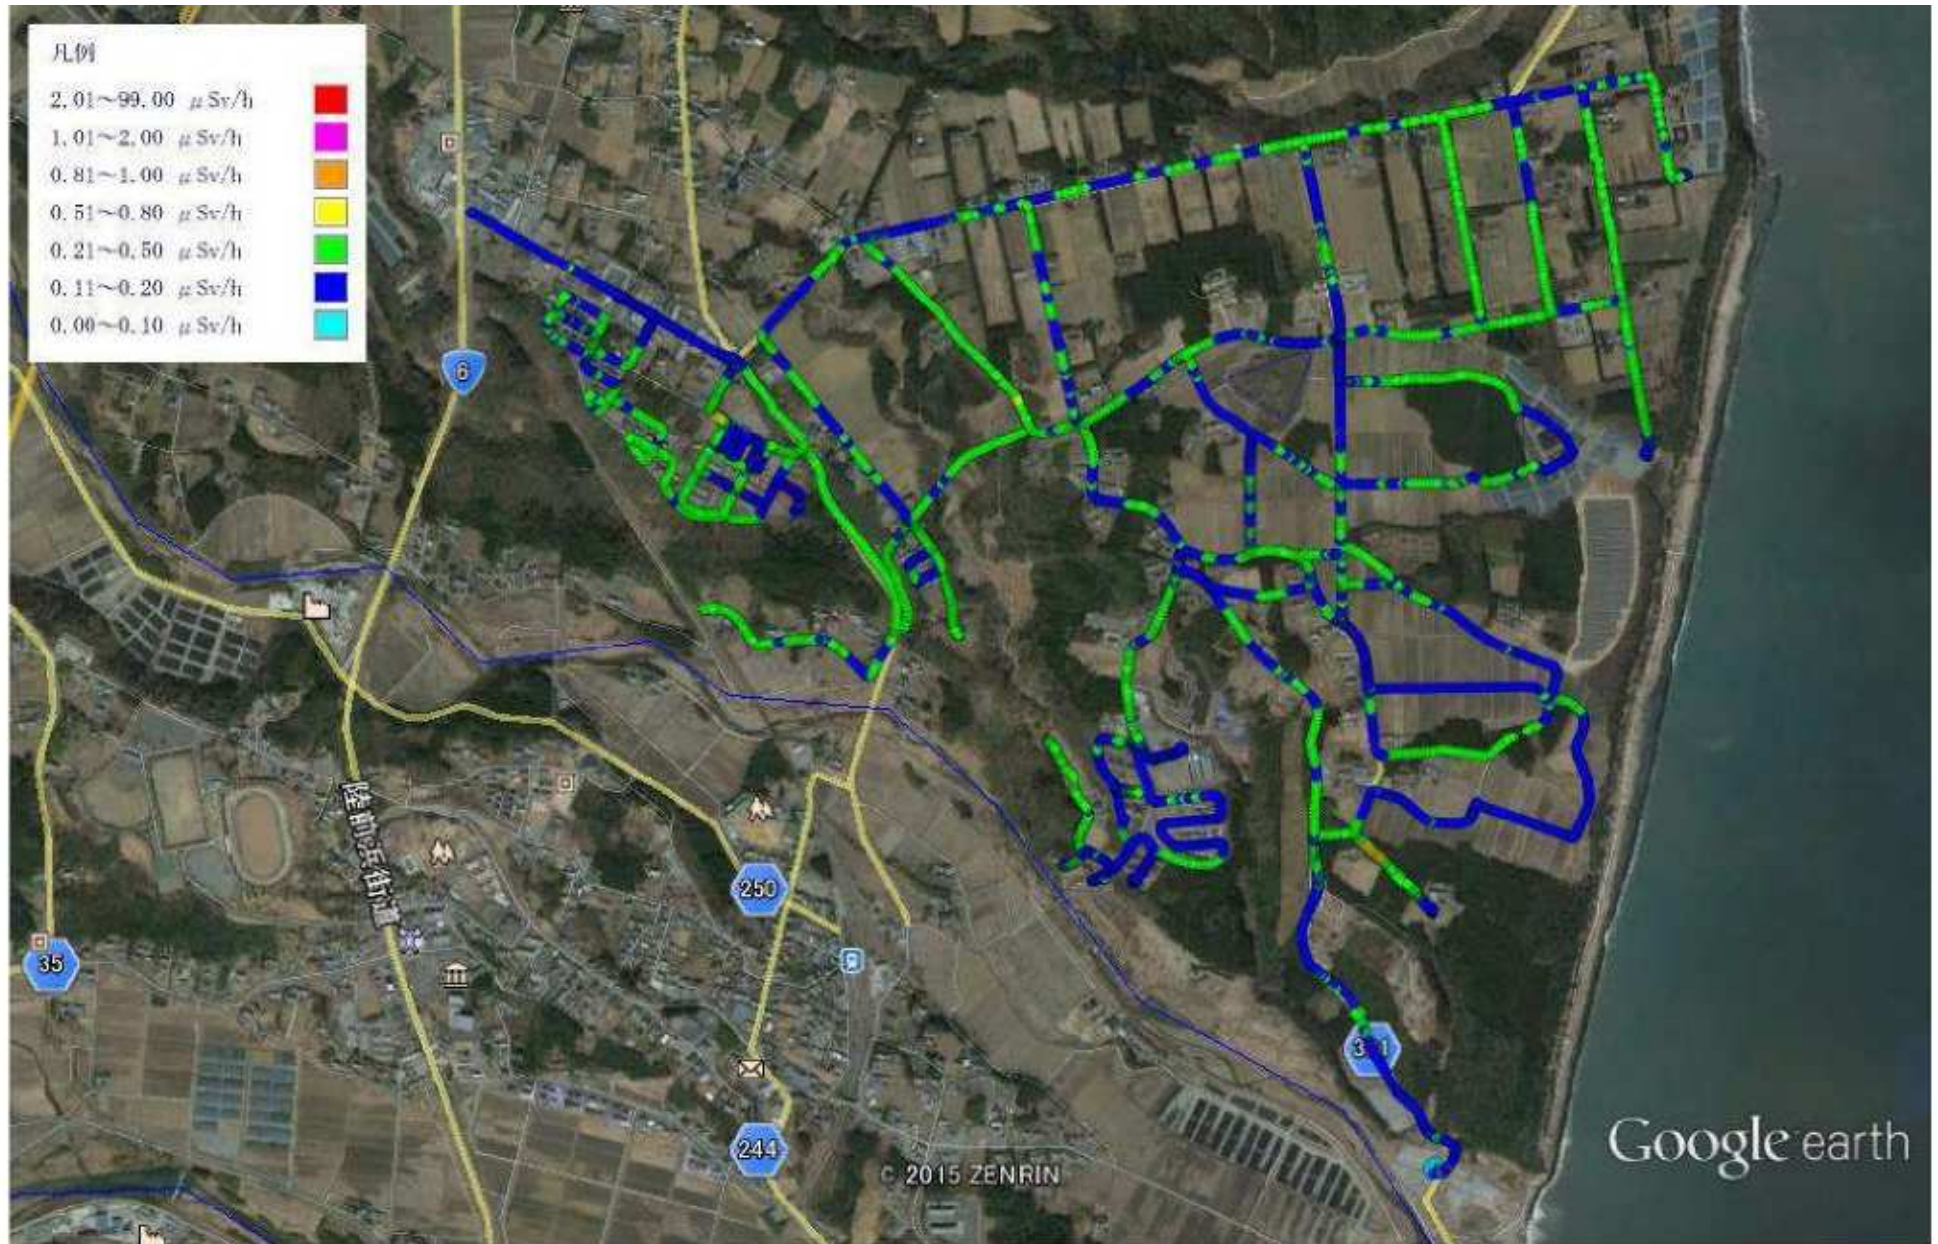

下繁岡地区の1 m空間放射線量 (2014年11月11日 1秒間隔計測)

Google earth

マイル
km