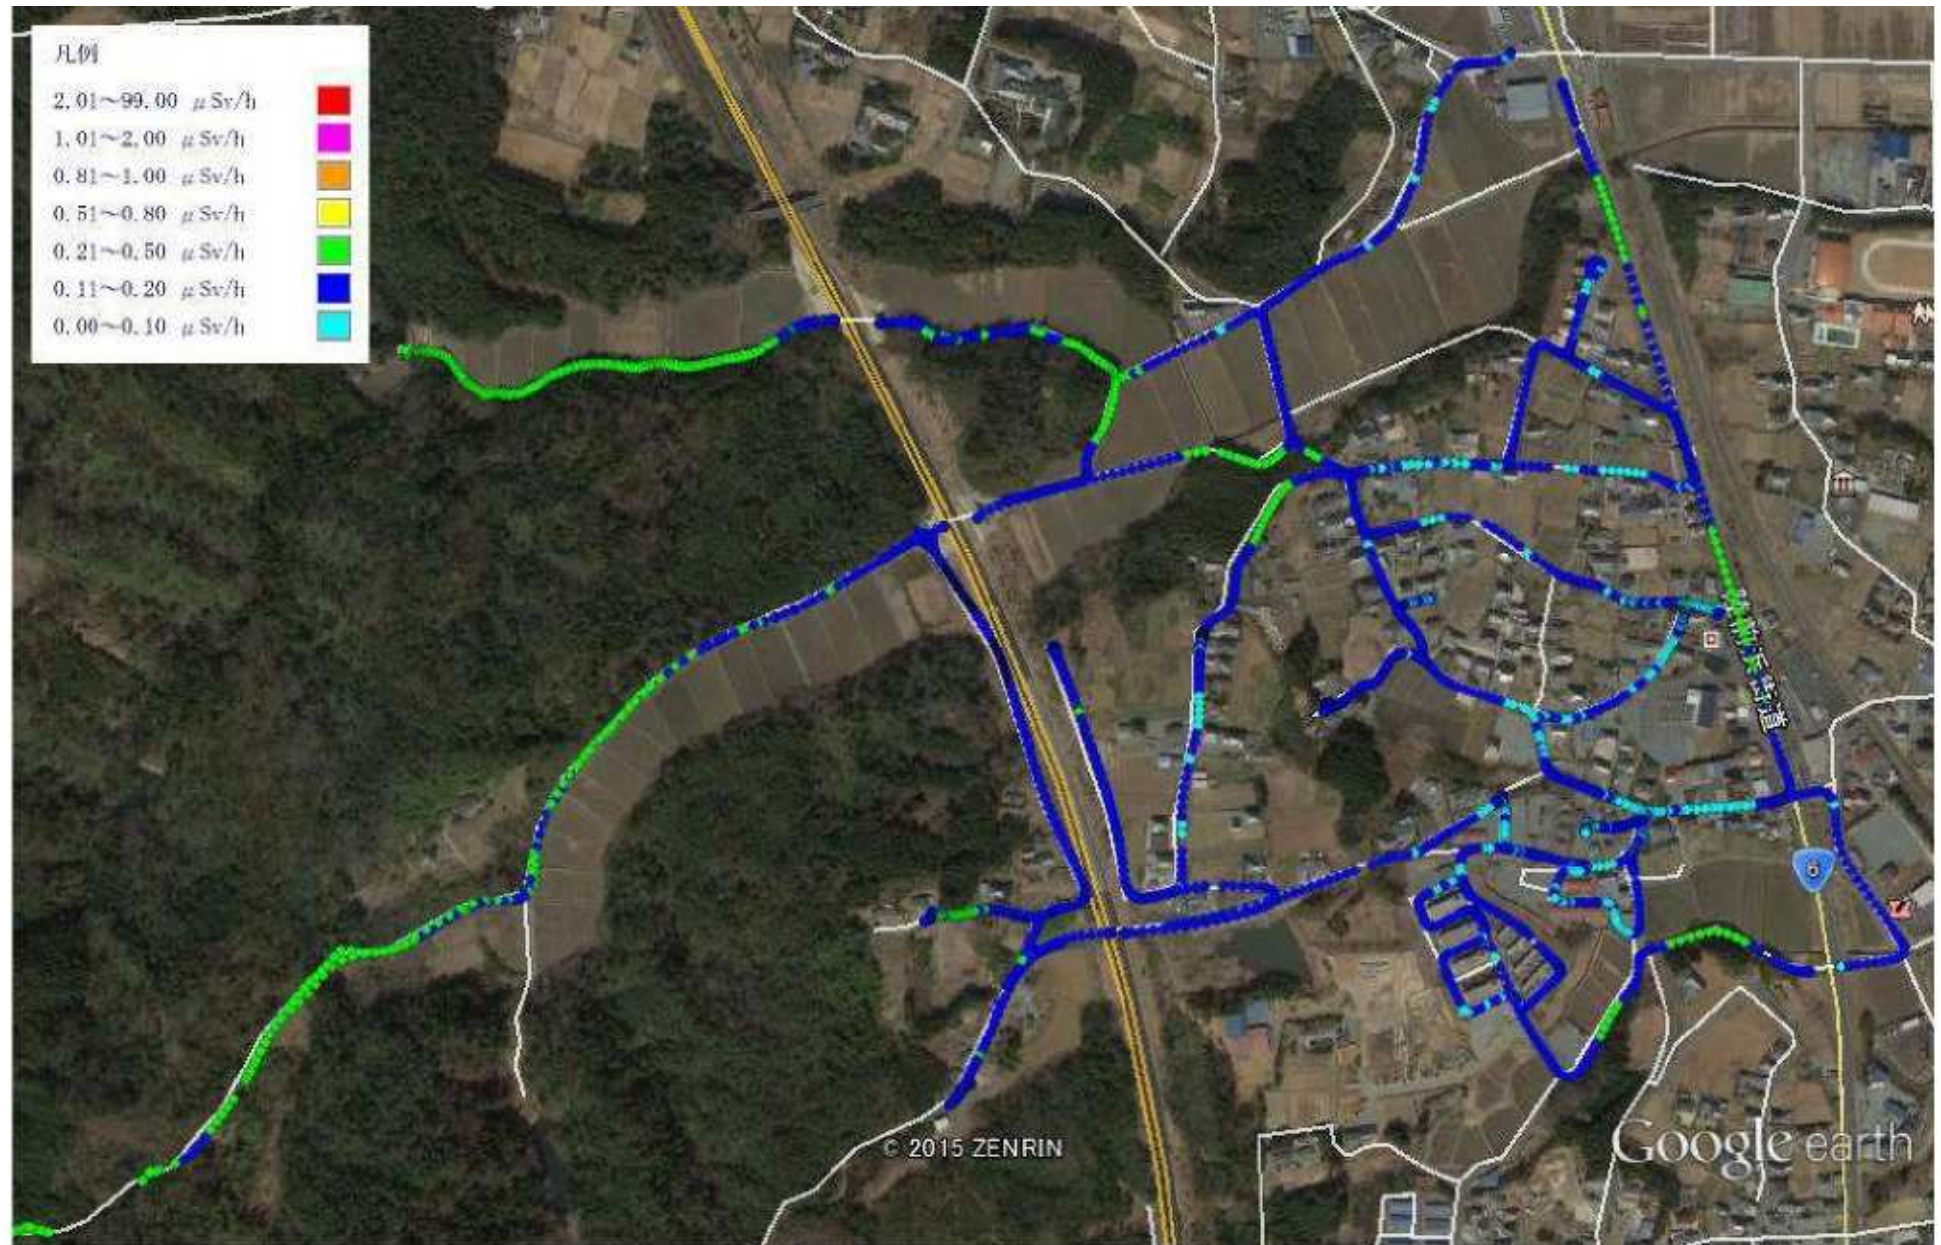

下小埜地区の1 m空間放射線量 (2015年5月21日 1秒間隔計測)

Google earth

フイート
km

3000

1