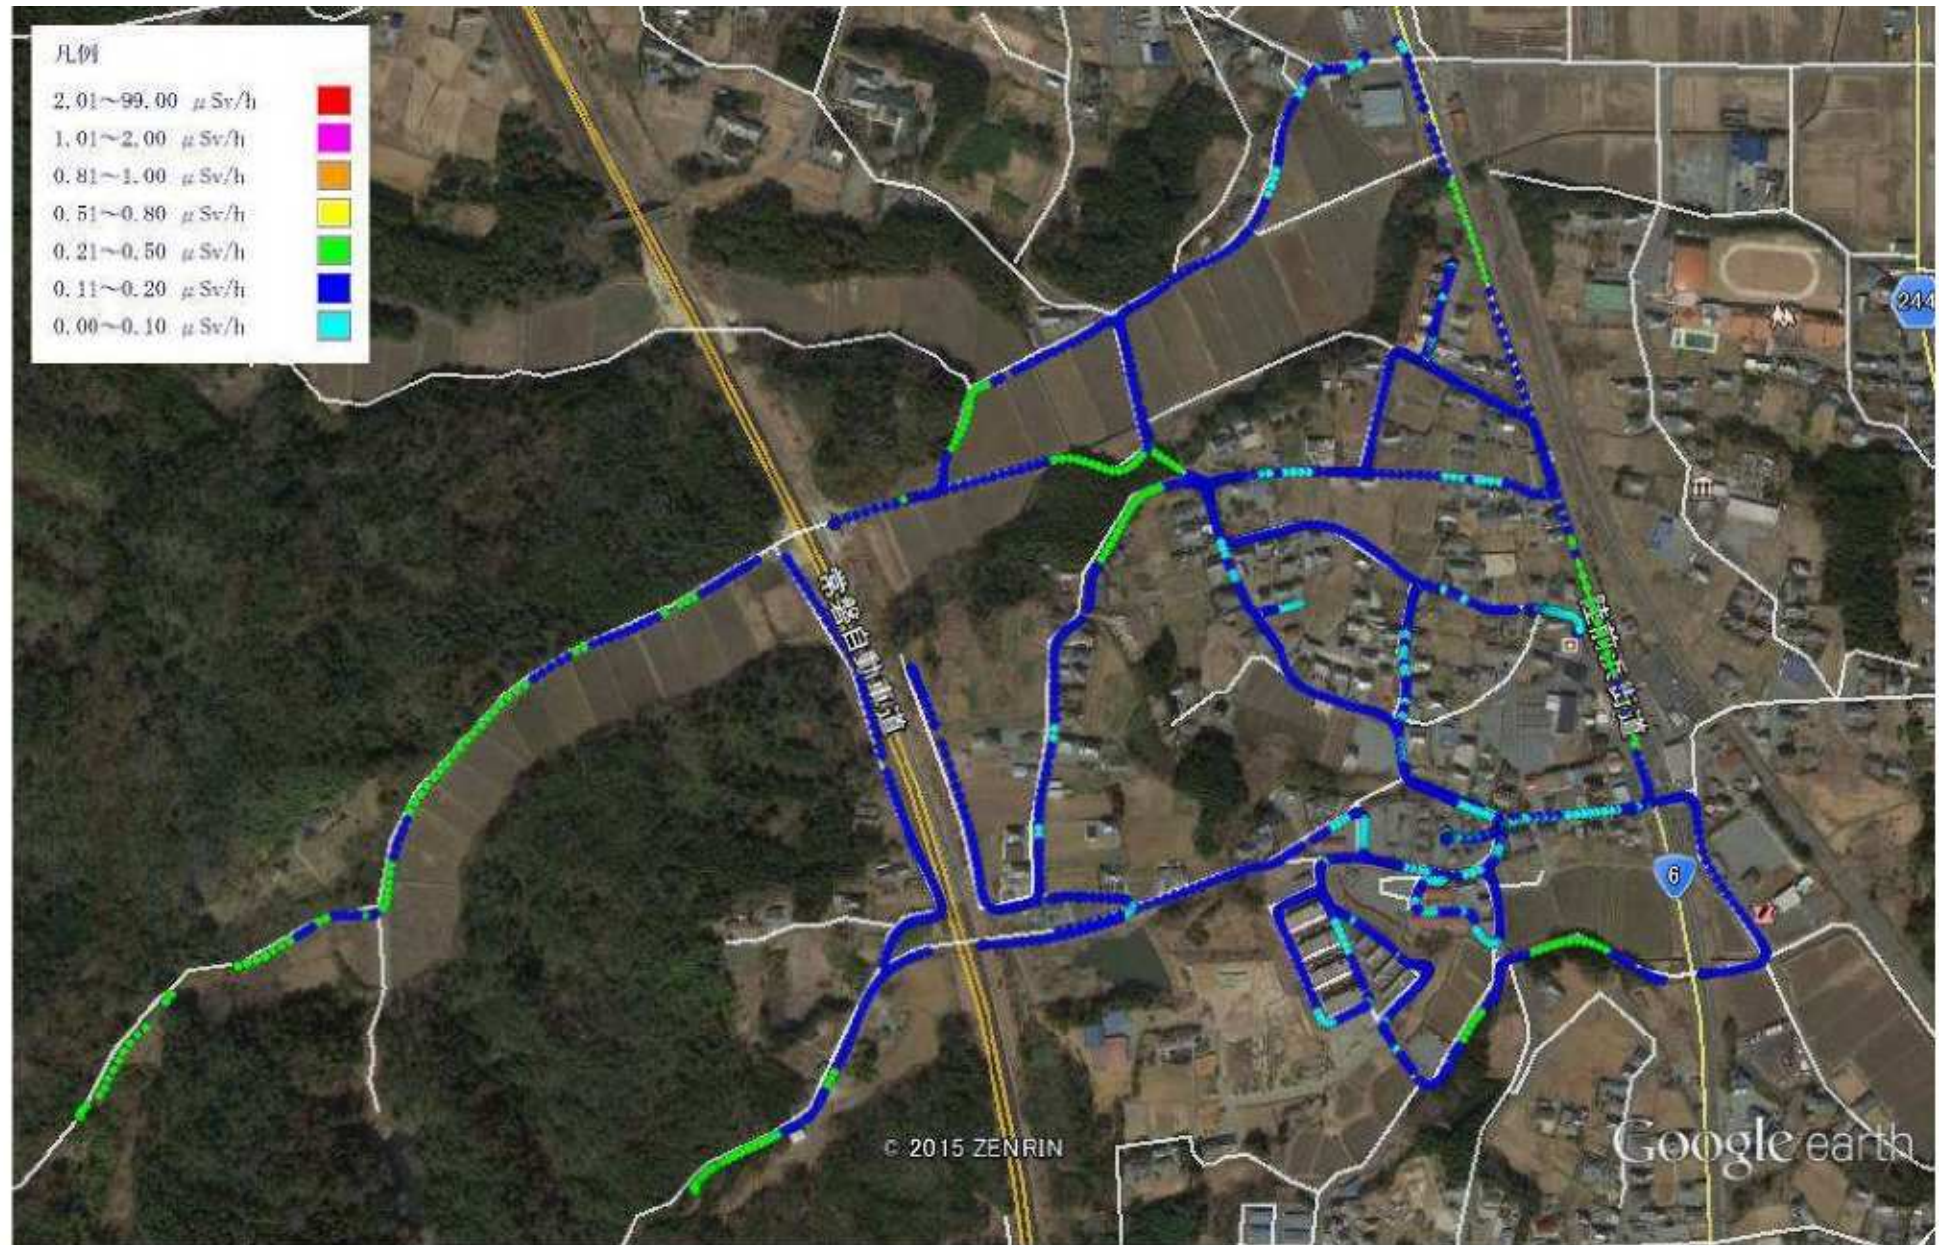

下小埜地区の1 m空間放射線量 (2014年12月15日 1秒間隔計測)

Google earth

フット  
km

3000

1