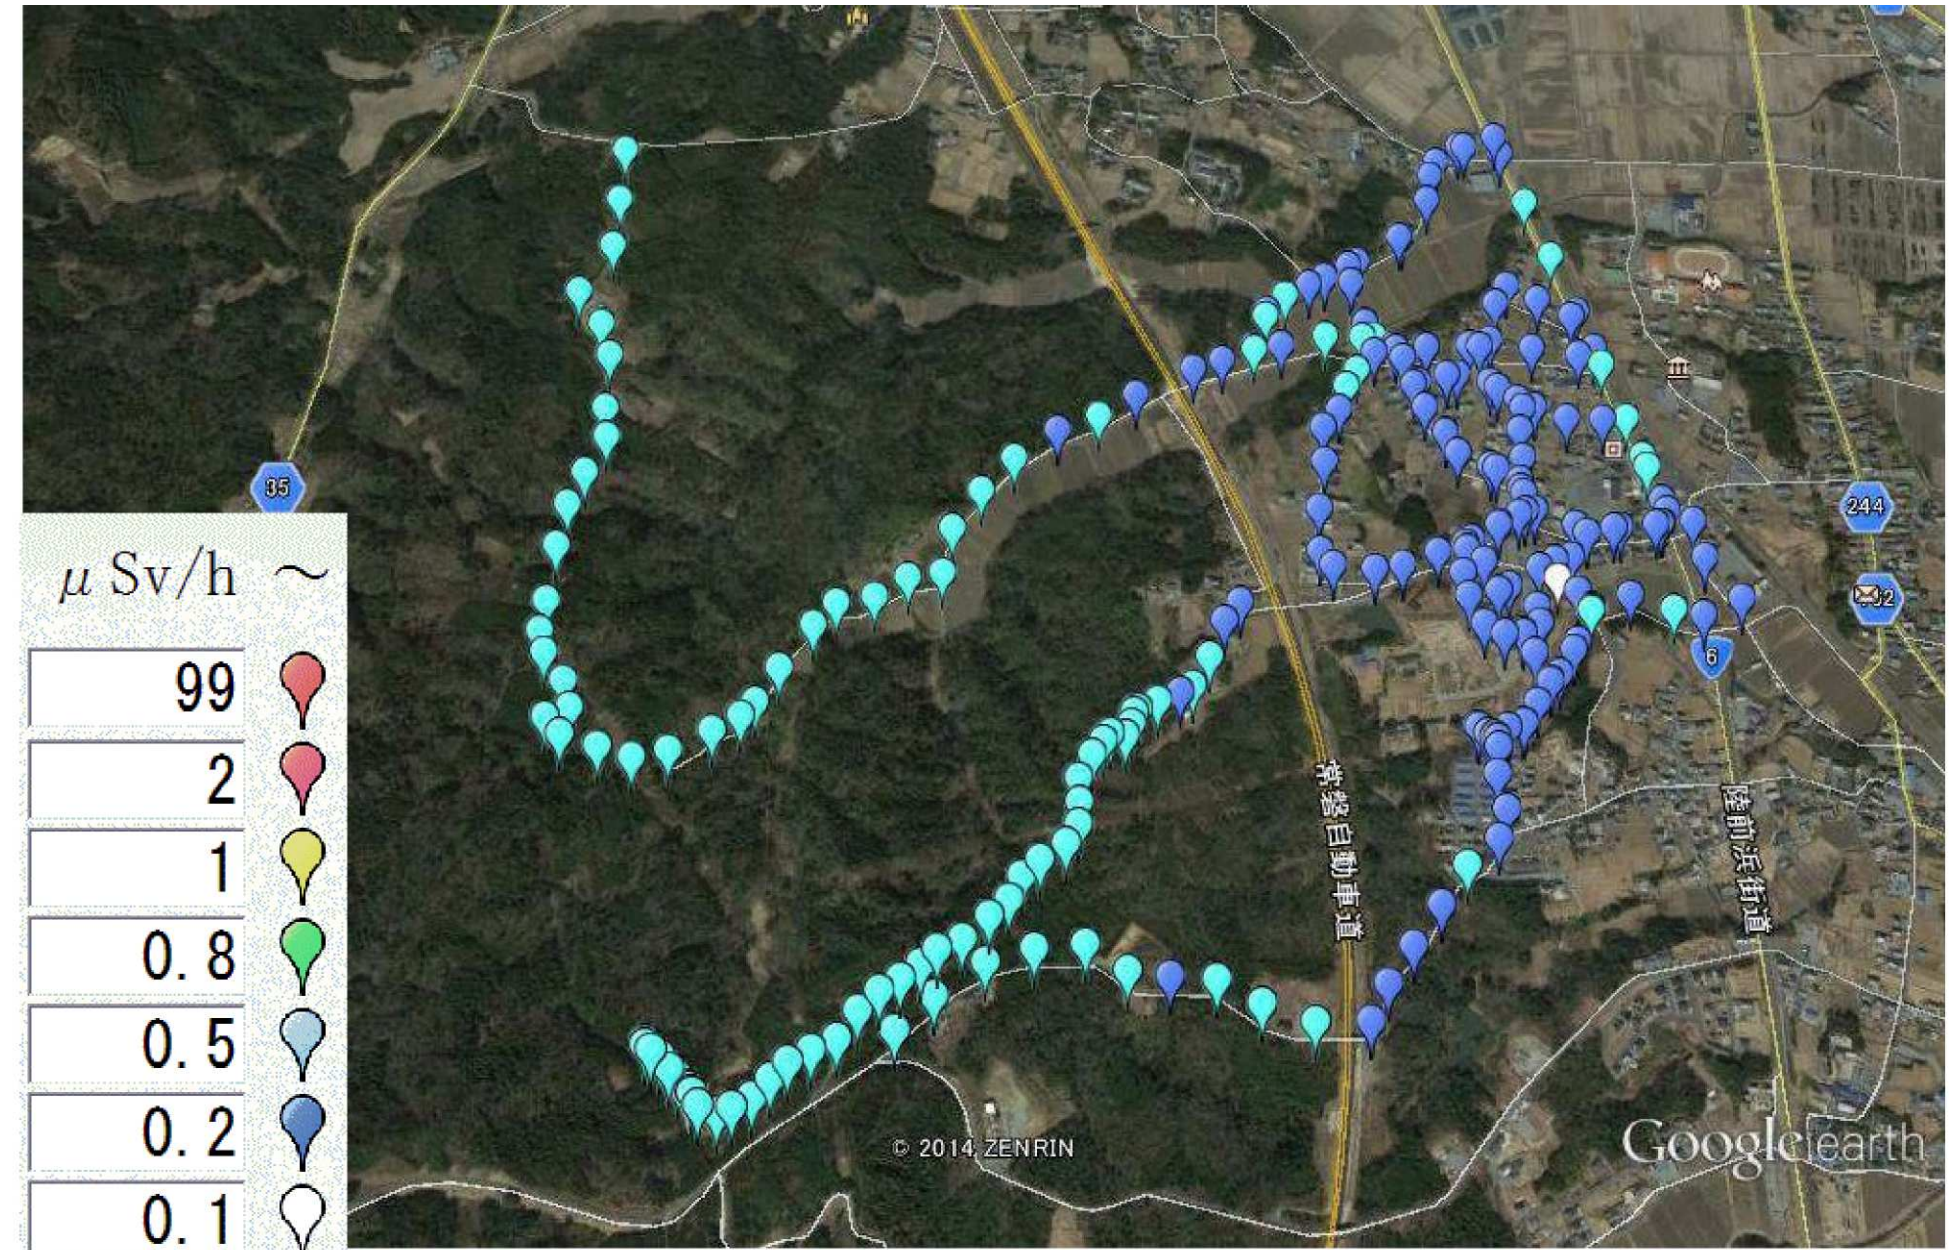

下小埜周辺の1m放射線量 (2014年7月24日10秒間隔計測)

Google earth

マイル 1
km 1