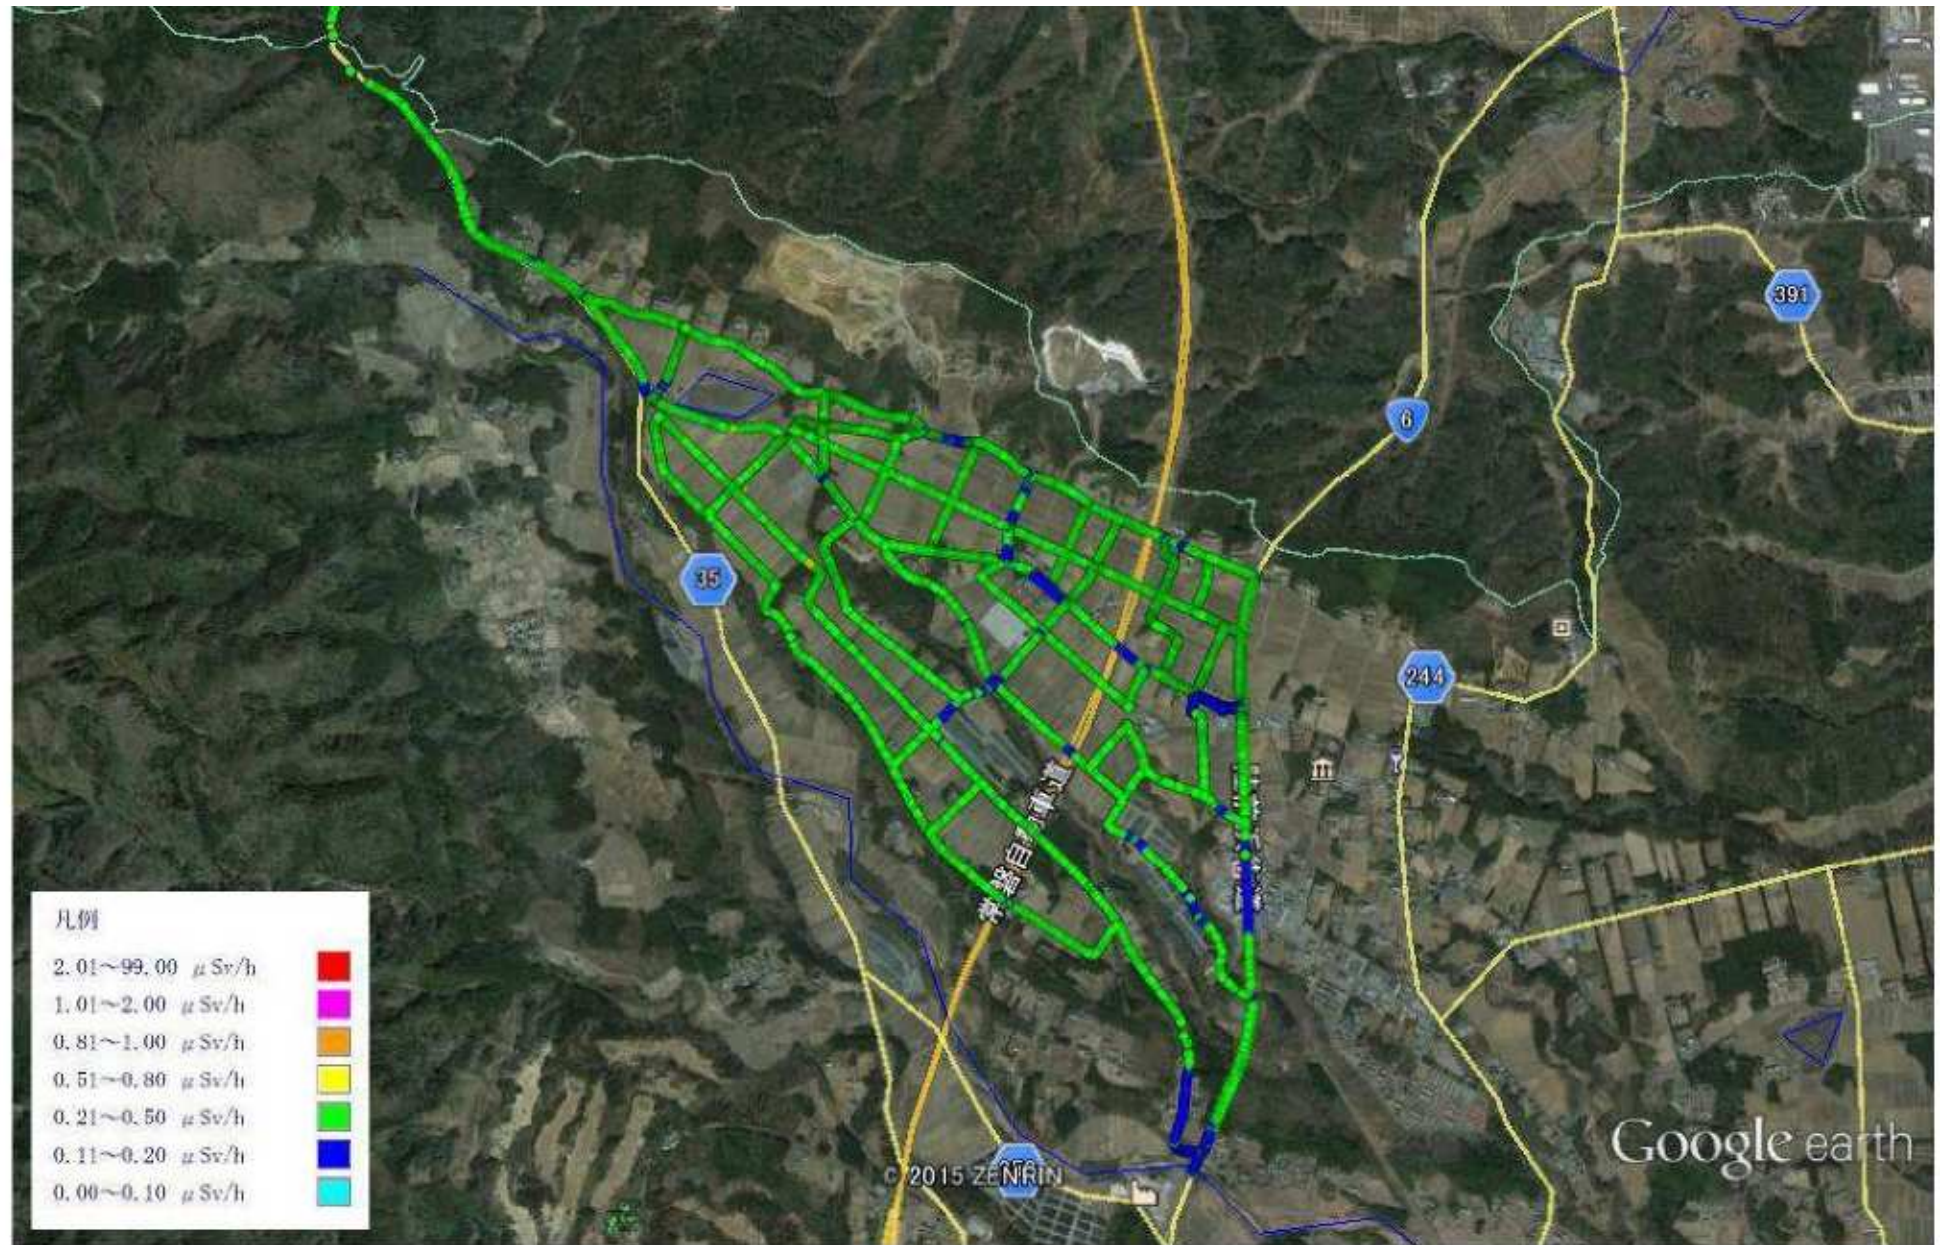

上繁岡地区の1 m空間放射線量 (2015年5月20日 1秒間隔計測)

Google earth

マイル
km