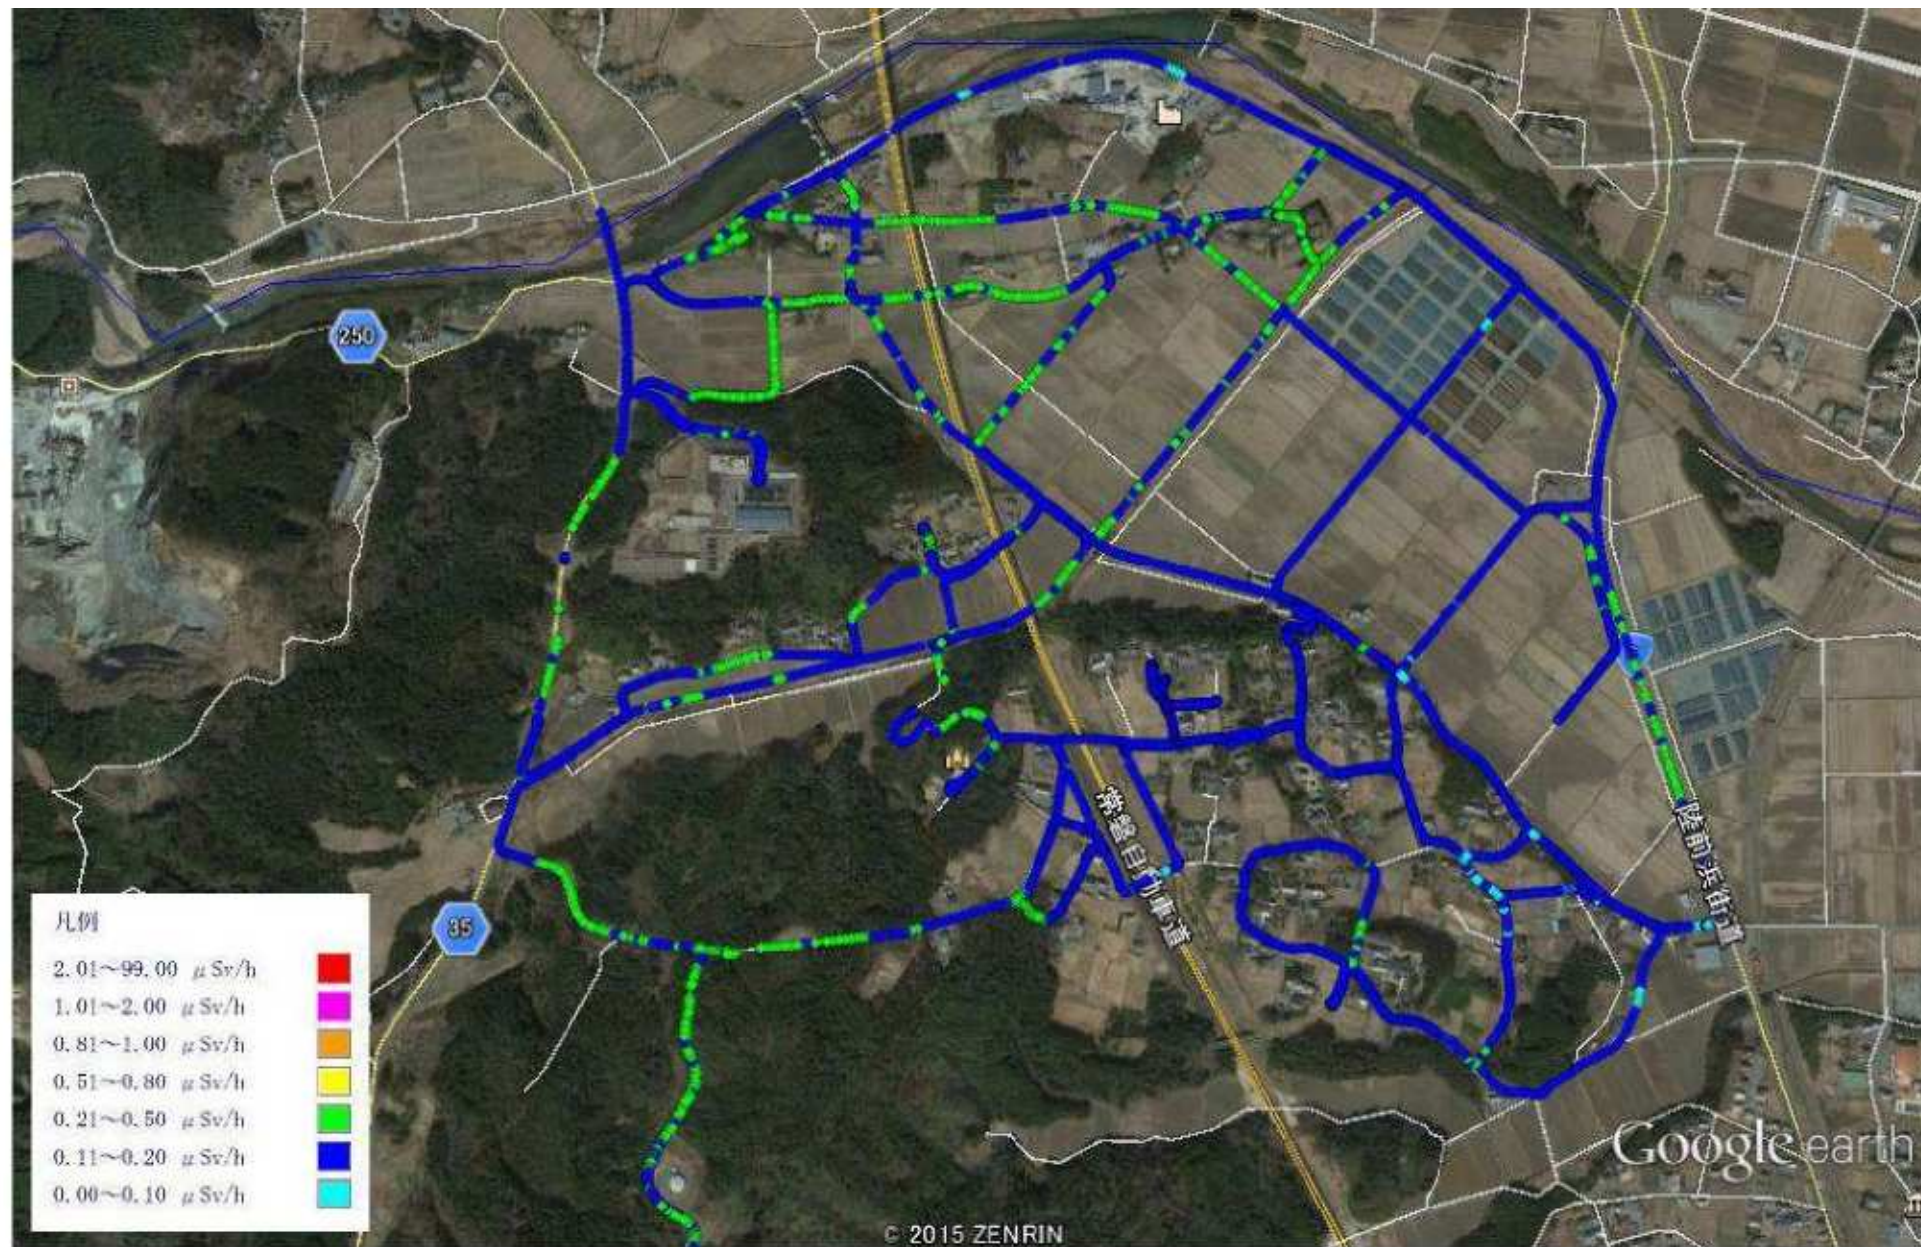

上小埜地区の1 m空間放射線量 (2015年5月21日1秒間隔計測)

Google earth

マイル
km