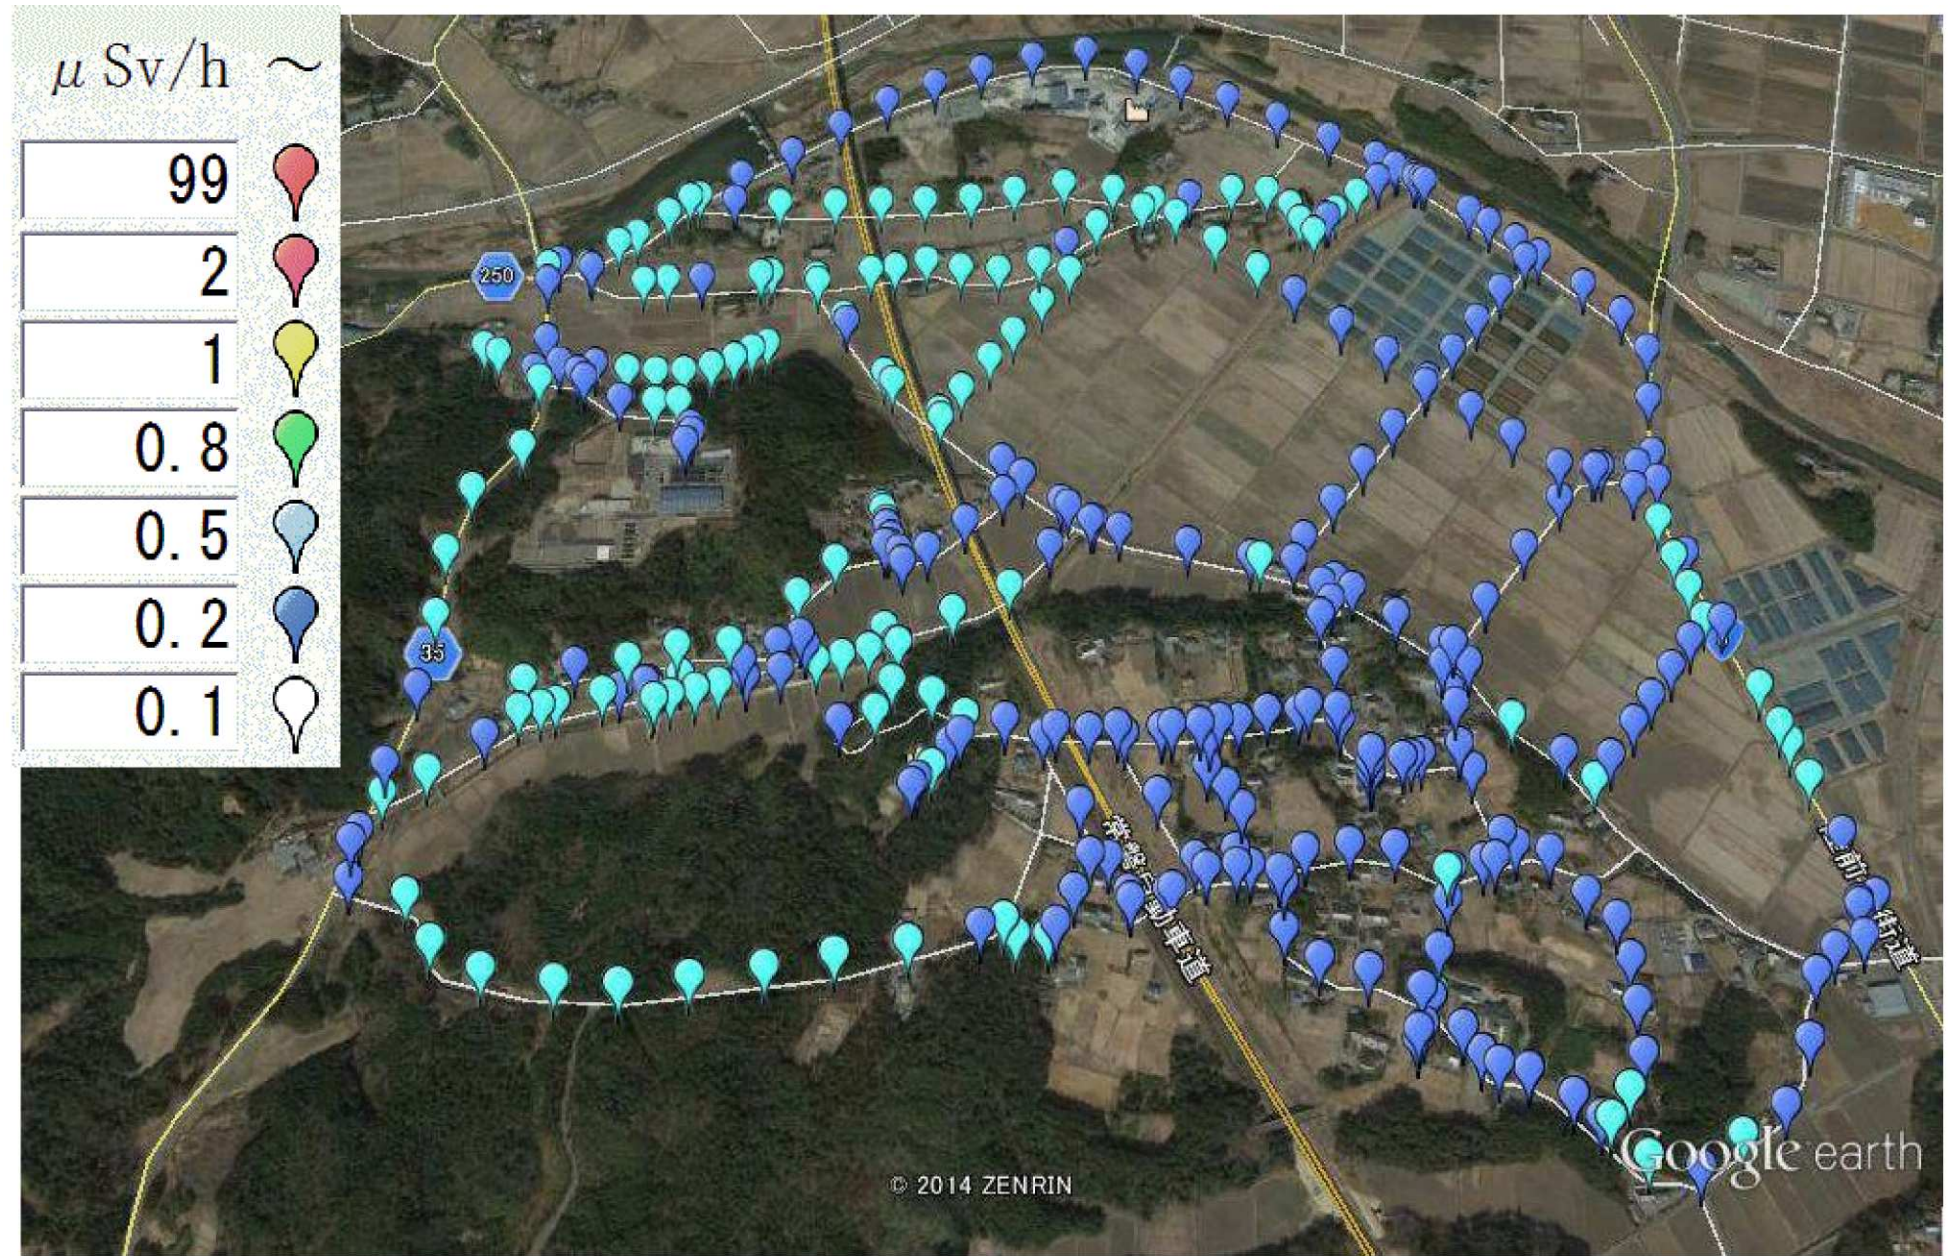

上小埜周辺の1m放射線量（2014年7月24日10秒間隔計測）

Google earth

フット
km