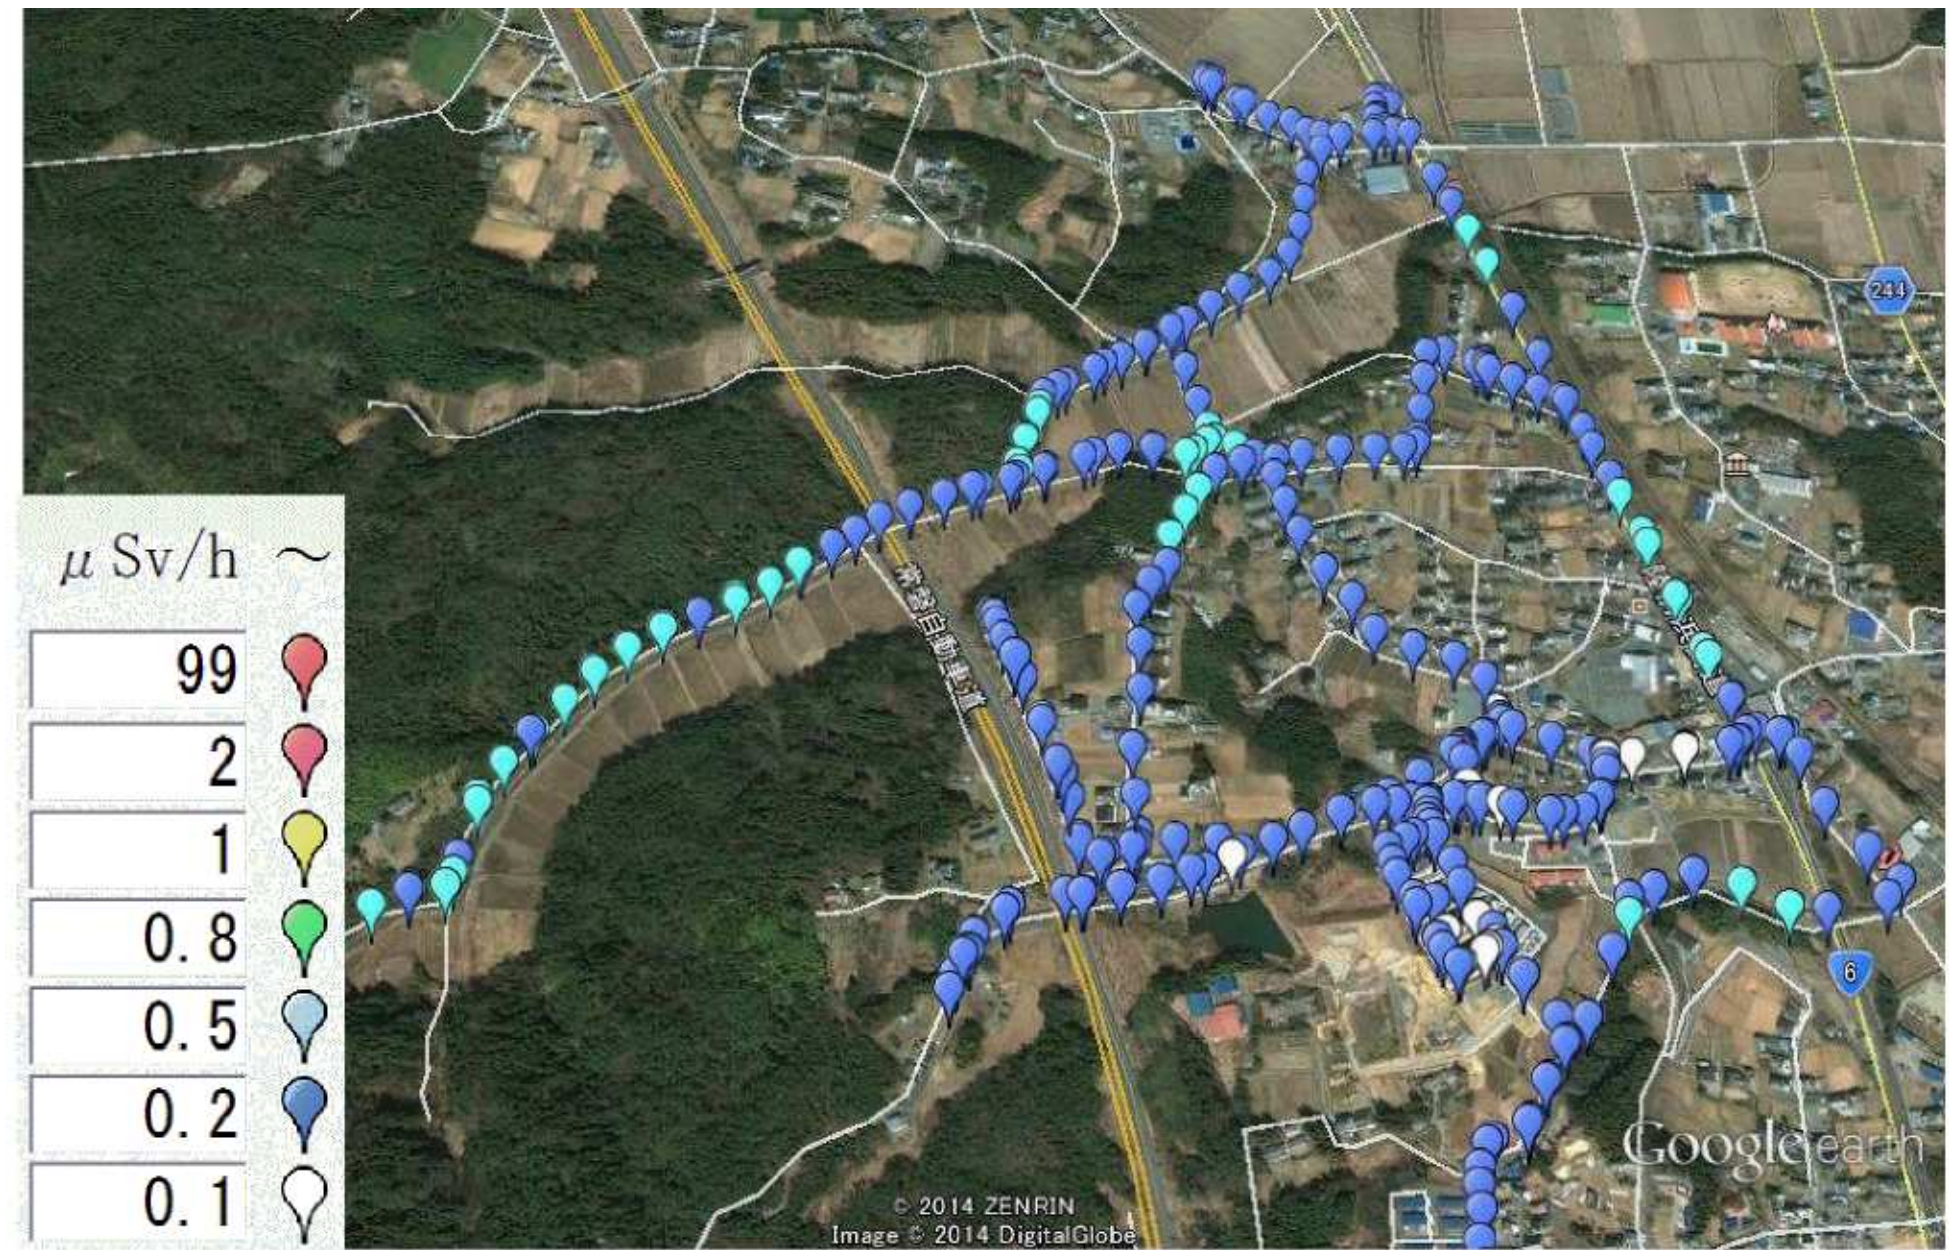

下小埜地区の1 m空間放射線量 (2014年9月19日5秒間隔計測)

Google earth

フィート  
メートル