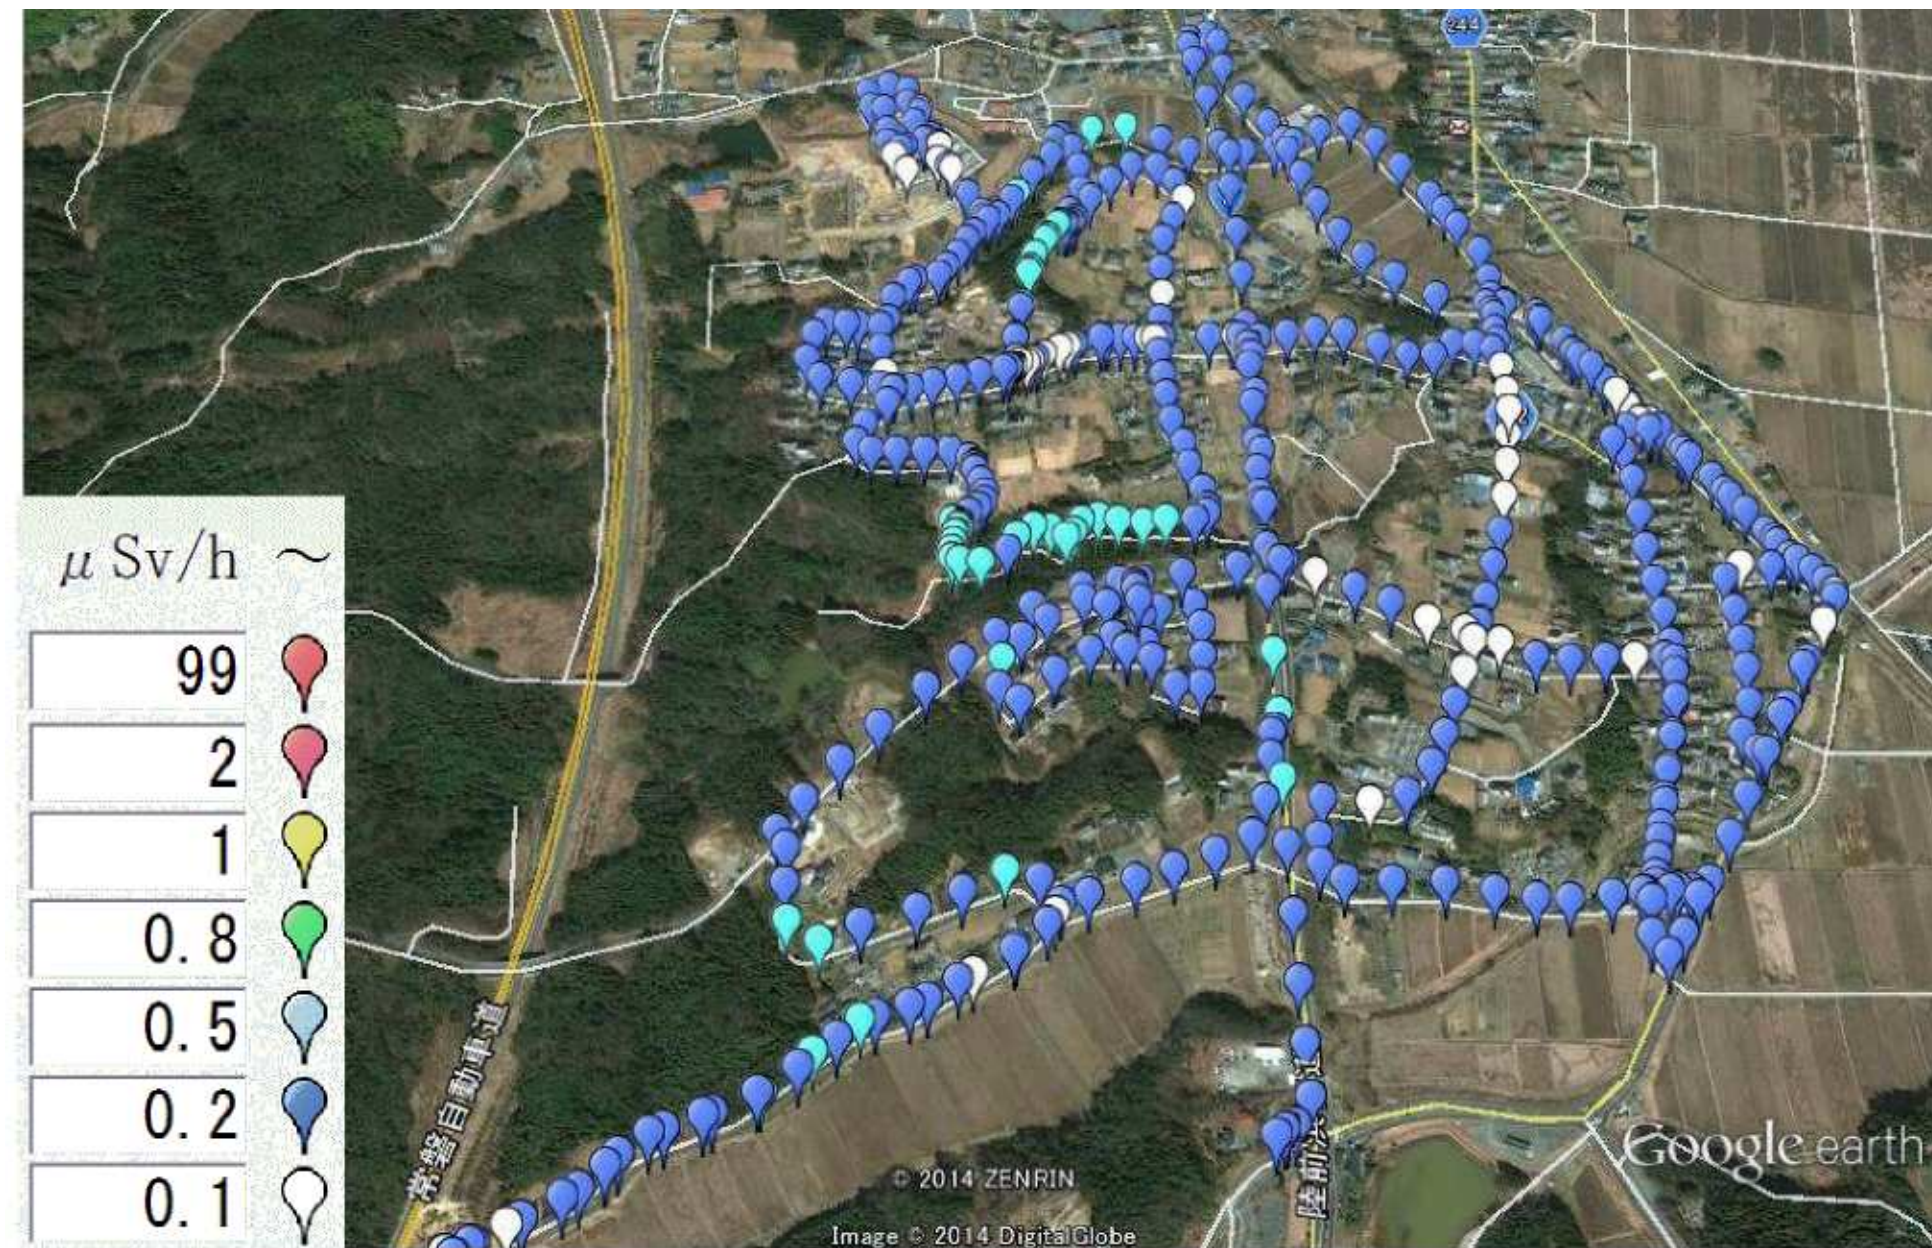

山田岡地区の1 m空間放射線量(2014年9月18日5秒間隔計測)

Google earth

フット  
km

3000

1