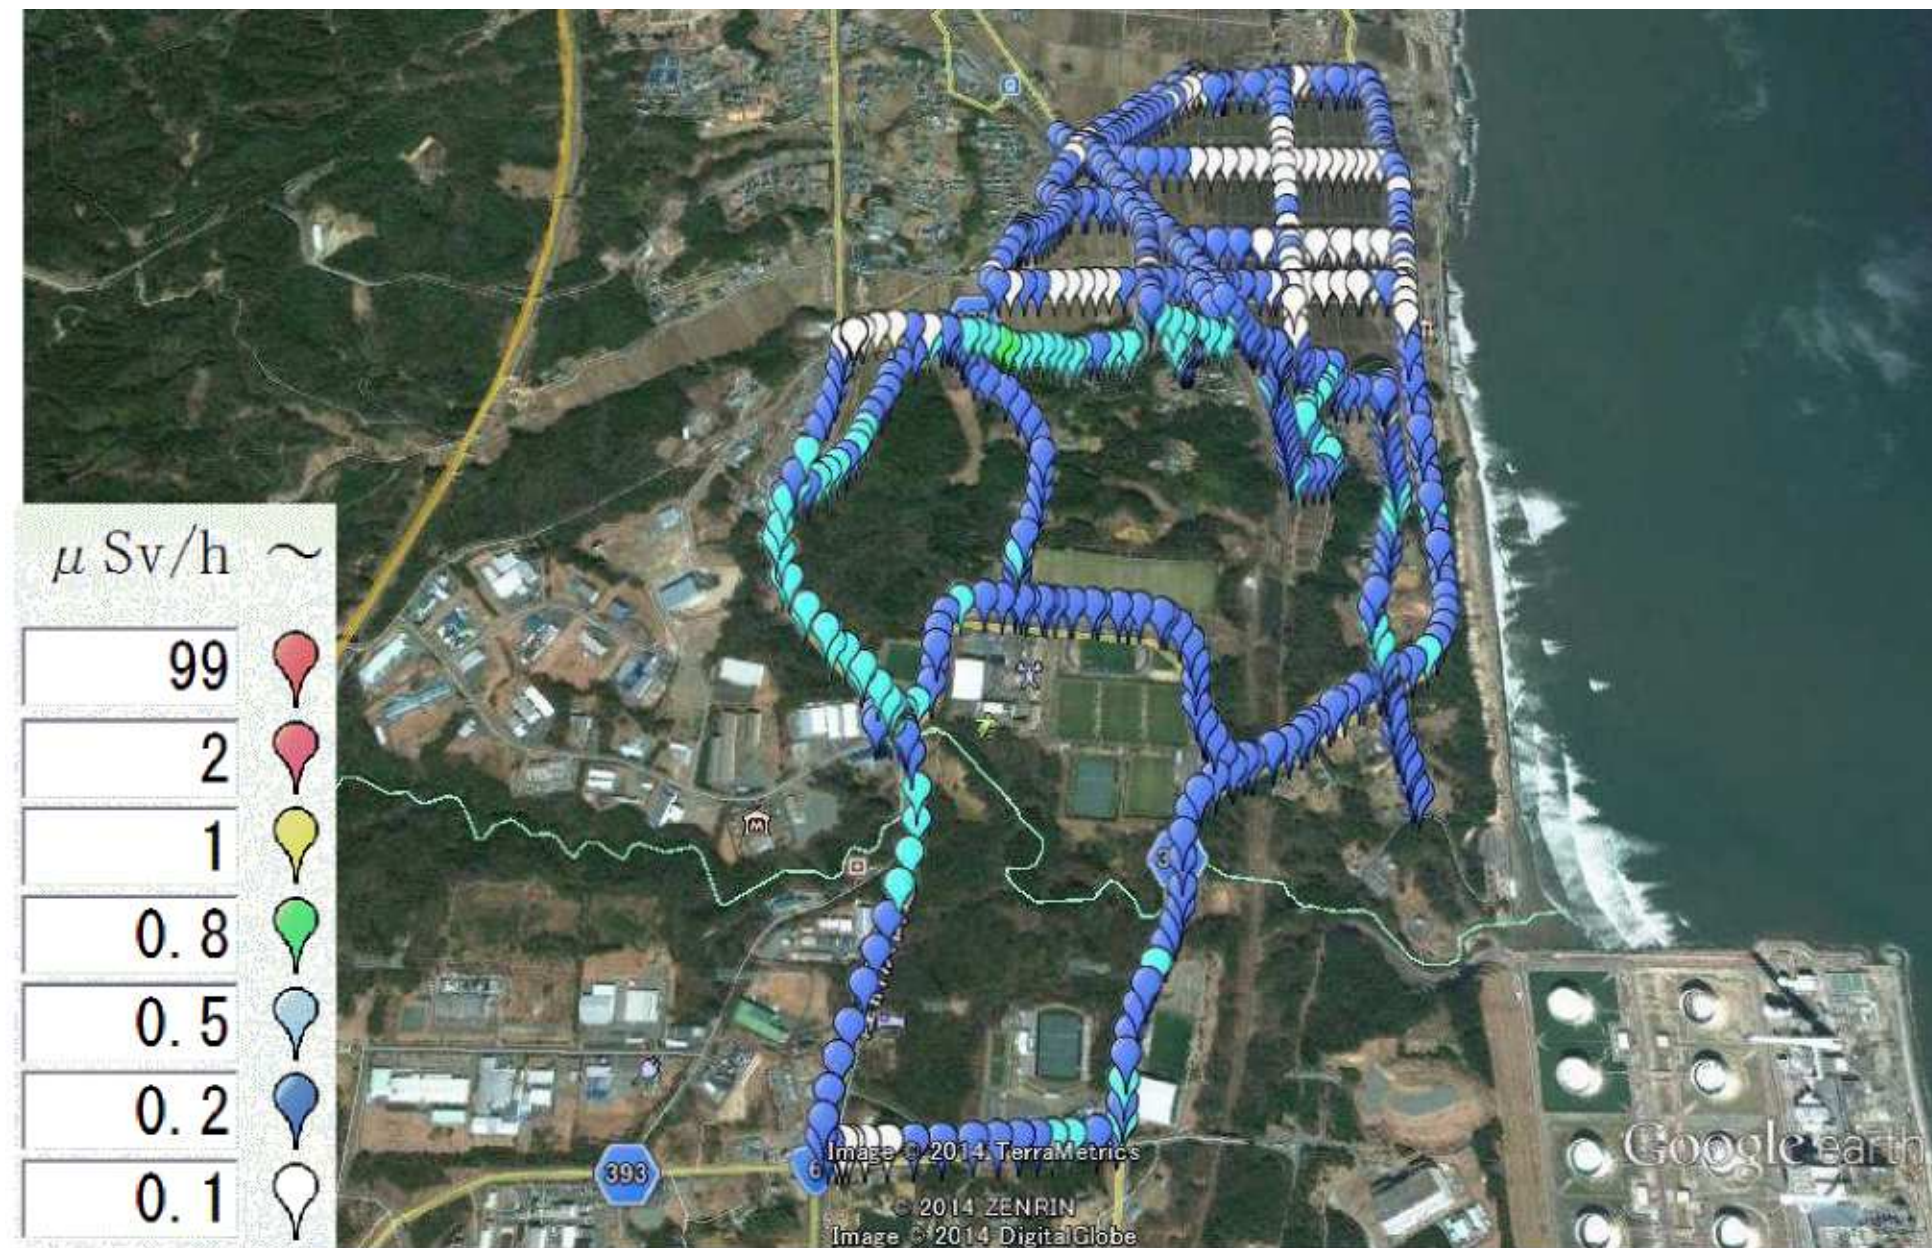

山田浜地区の1 m空間放射線量(2014年9月18日5秒間隔計測)

Google earth

マイル
km