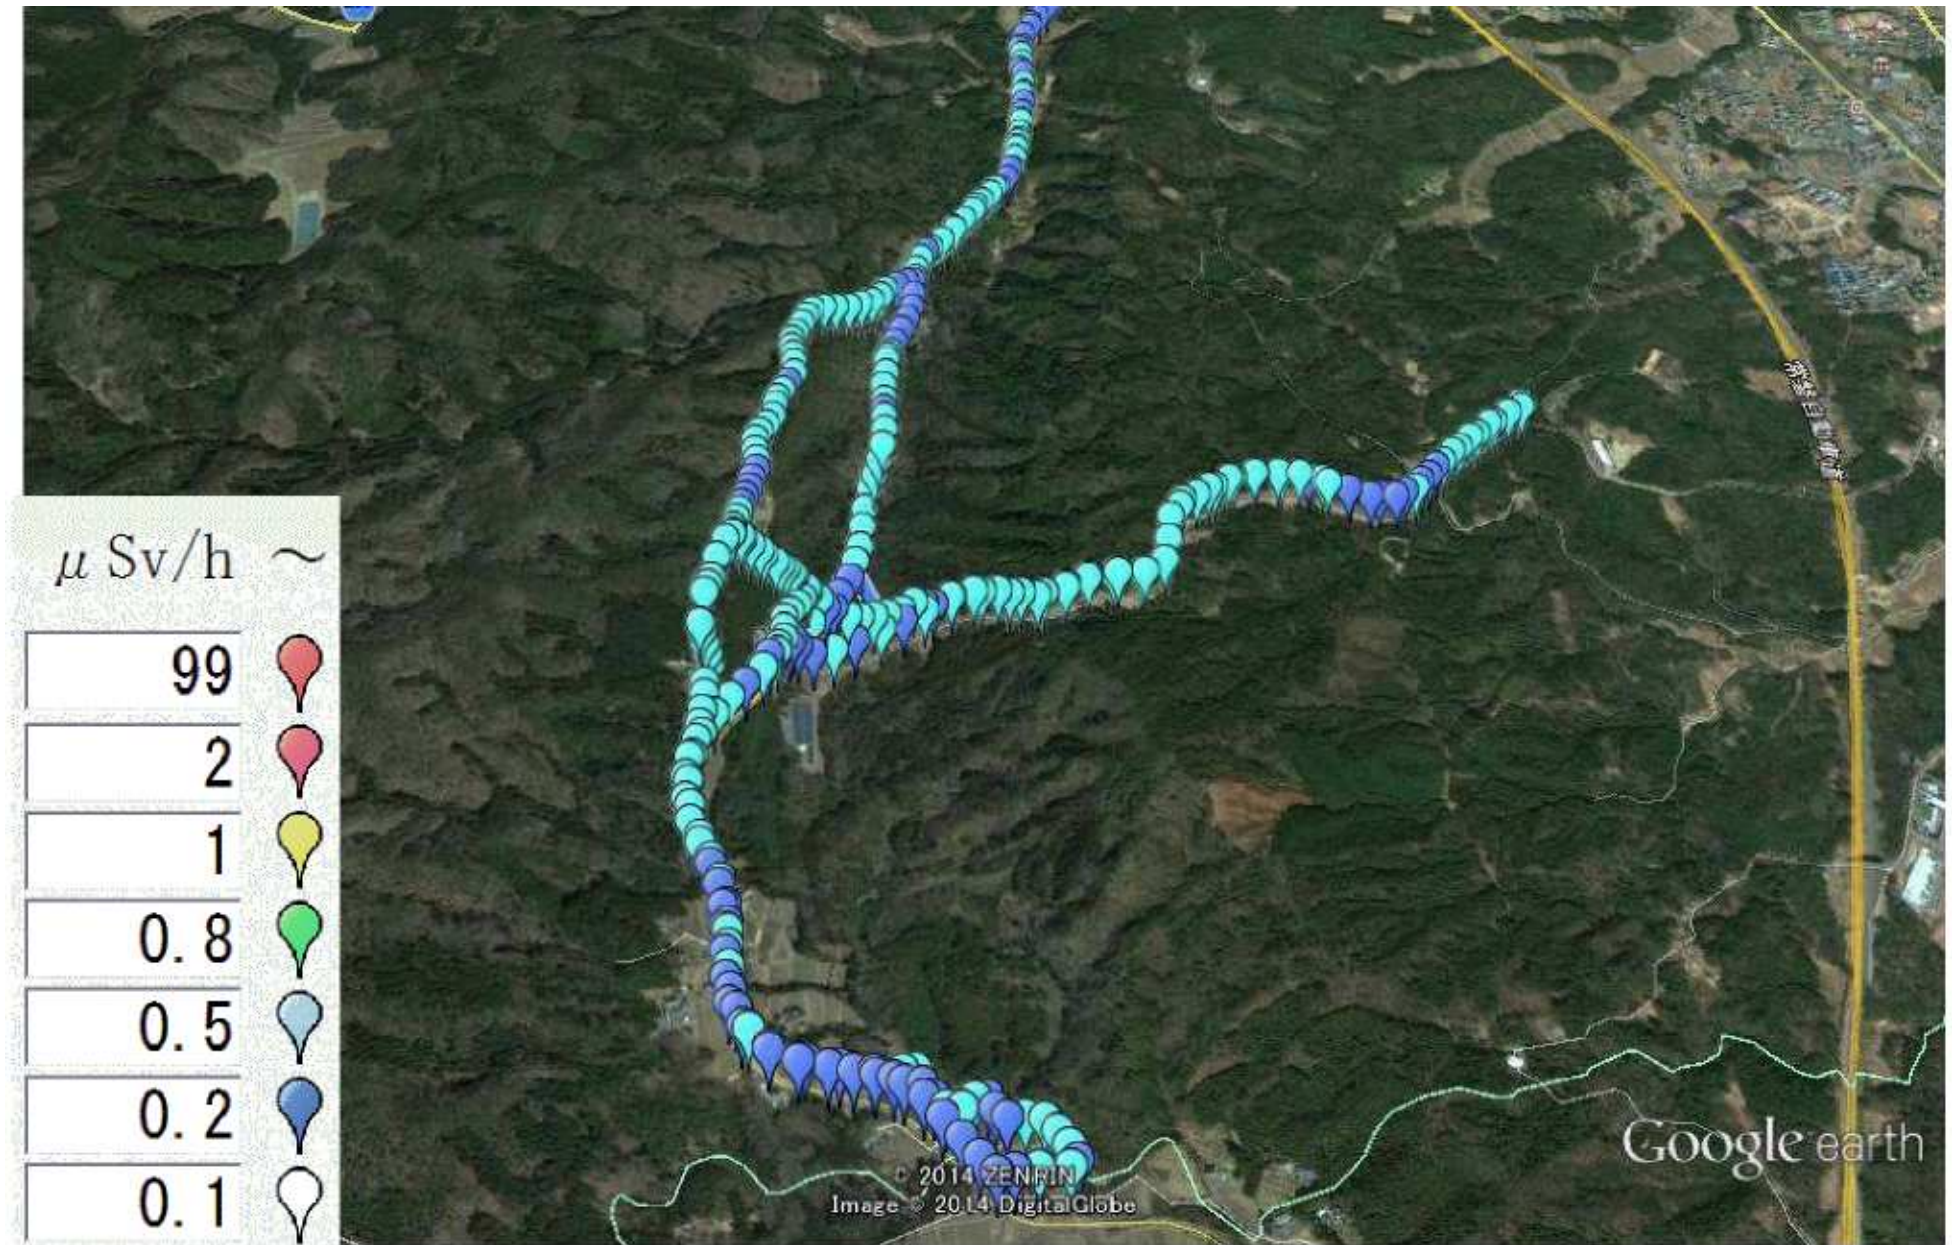

榎木下・大坂地区の1 m空間放射線量 (2014年9月22日5秒間隔計測)

Google earth

マイル
km