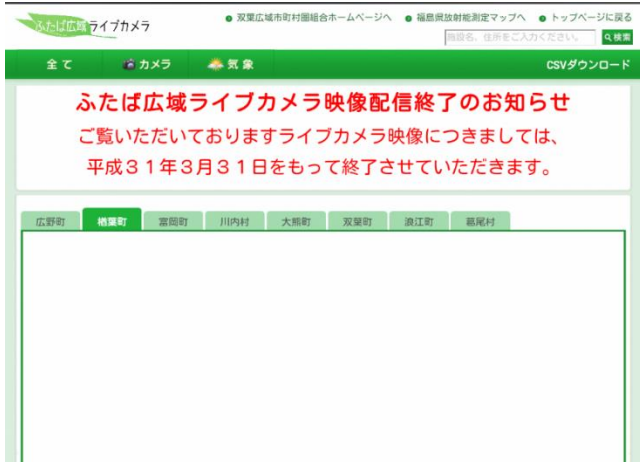

タブレットをご利用の皆様へお知らせ

ライブカメラをご覧の皆様へ

左記の様に、3月31日をもって「ふたば広域ライブカメラ」の映像配信が終了となります。このため、榎葉町ホームページ、または×アプリからも「ライブカメラ」が見れなくなります。

よろしく申し上げます。

Yahooアプリをお使いの皆様へ

只今、Yahoo!アプリが利用できなくなっております。また、新たにYahoo!アプリは、インストールできません。しかし、操作によりYahoo!Japanのウェブサービスを引き続き利用する事ができますので、
タブレットコールセンターまでご相談下さい。
☎0800-800-0733（通話料無料）

ご不便をおかけしますが、よろしくお願いいいたします。

タブレットのご使用について

• **タブレットの使用期間は、2020年3月31日までとなっております。**