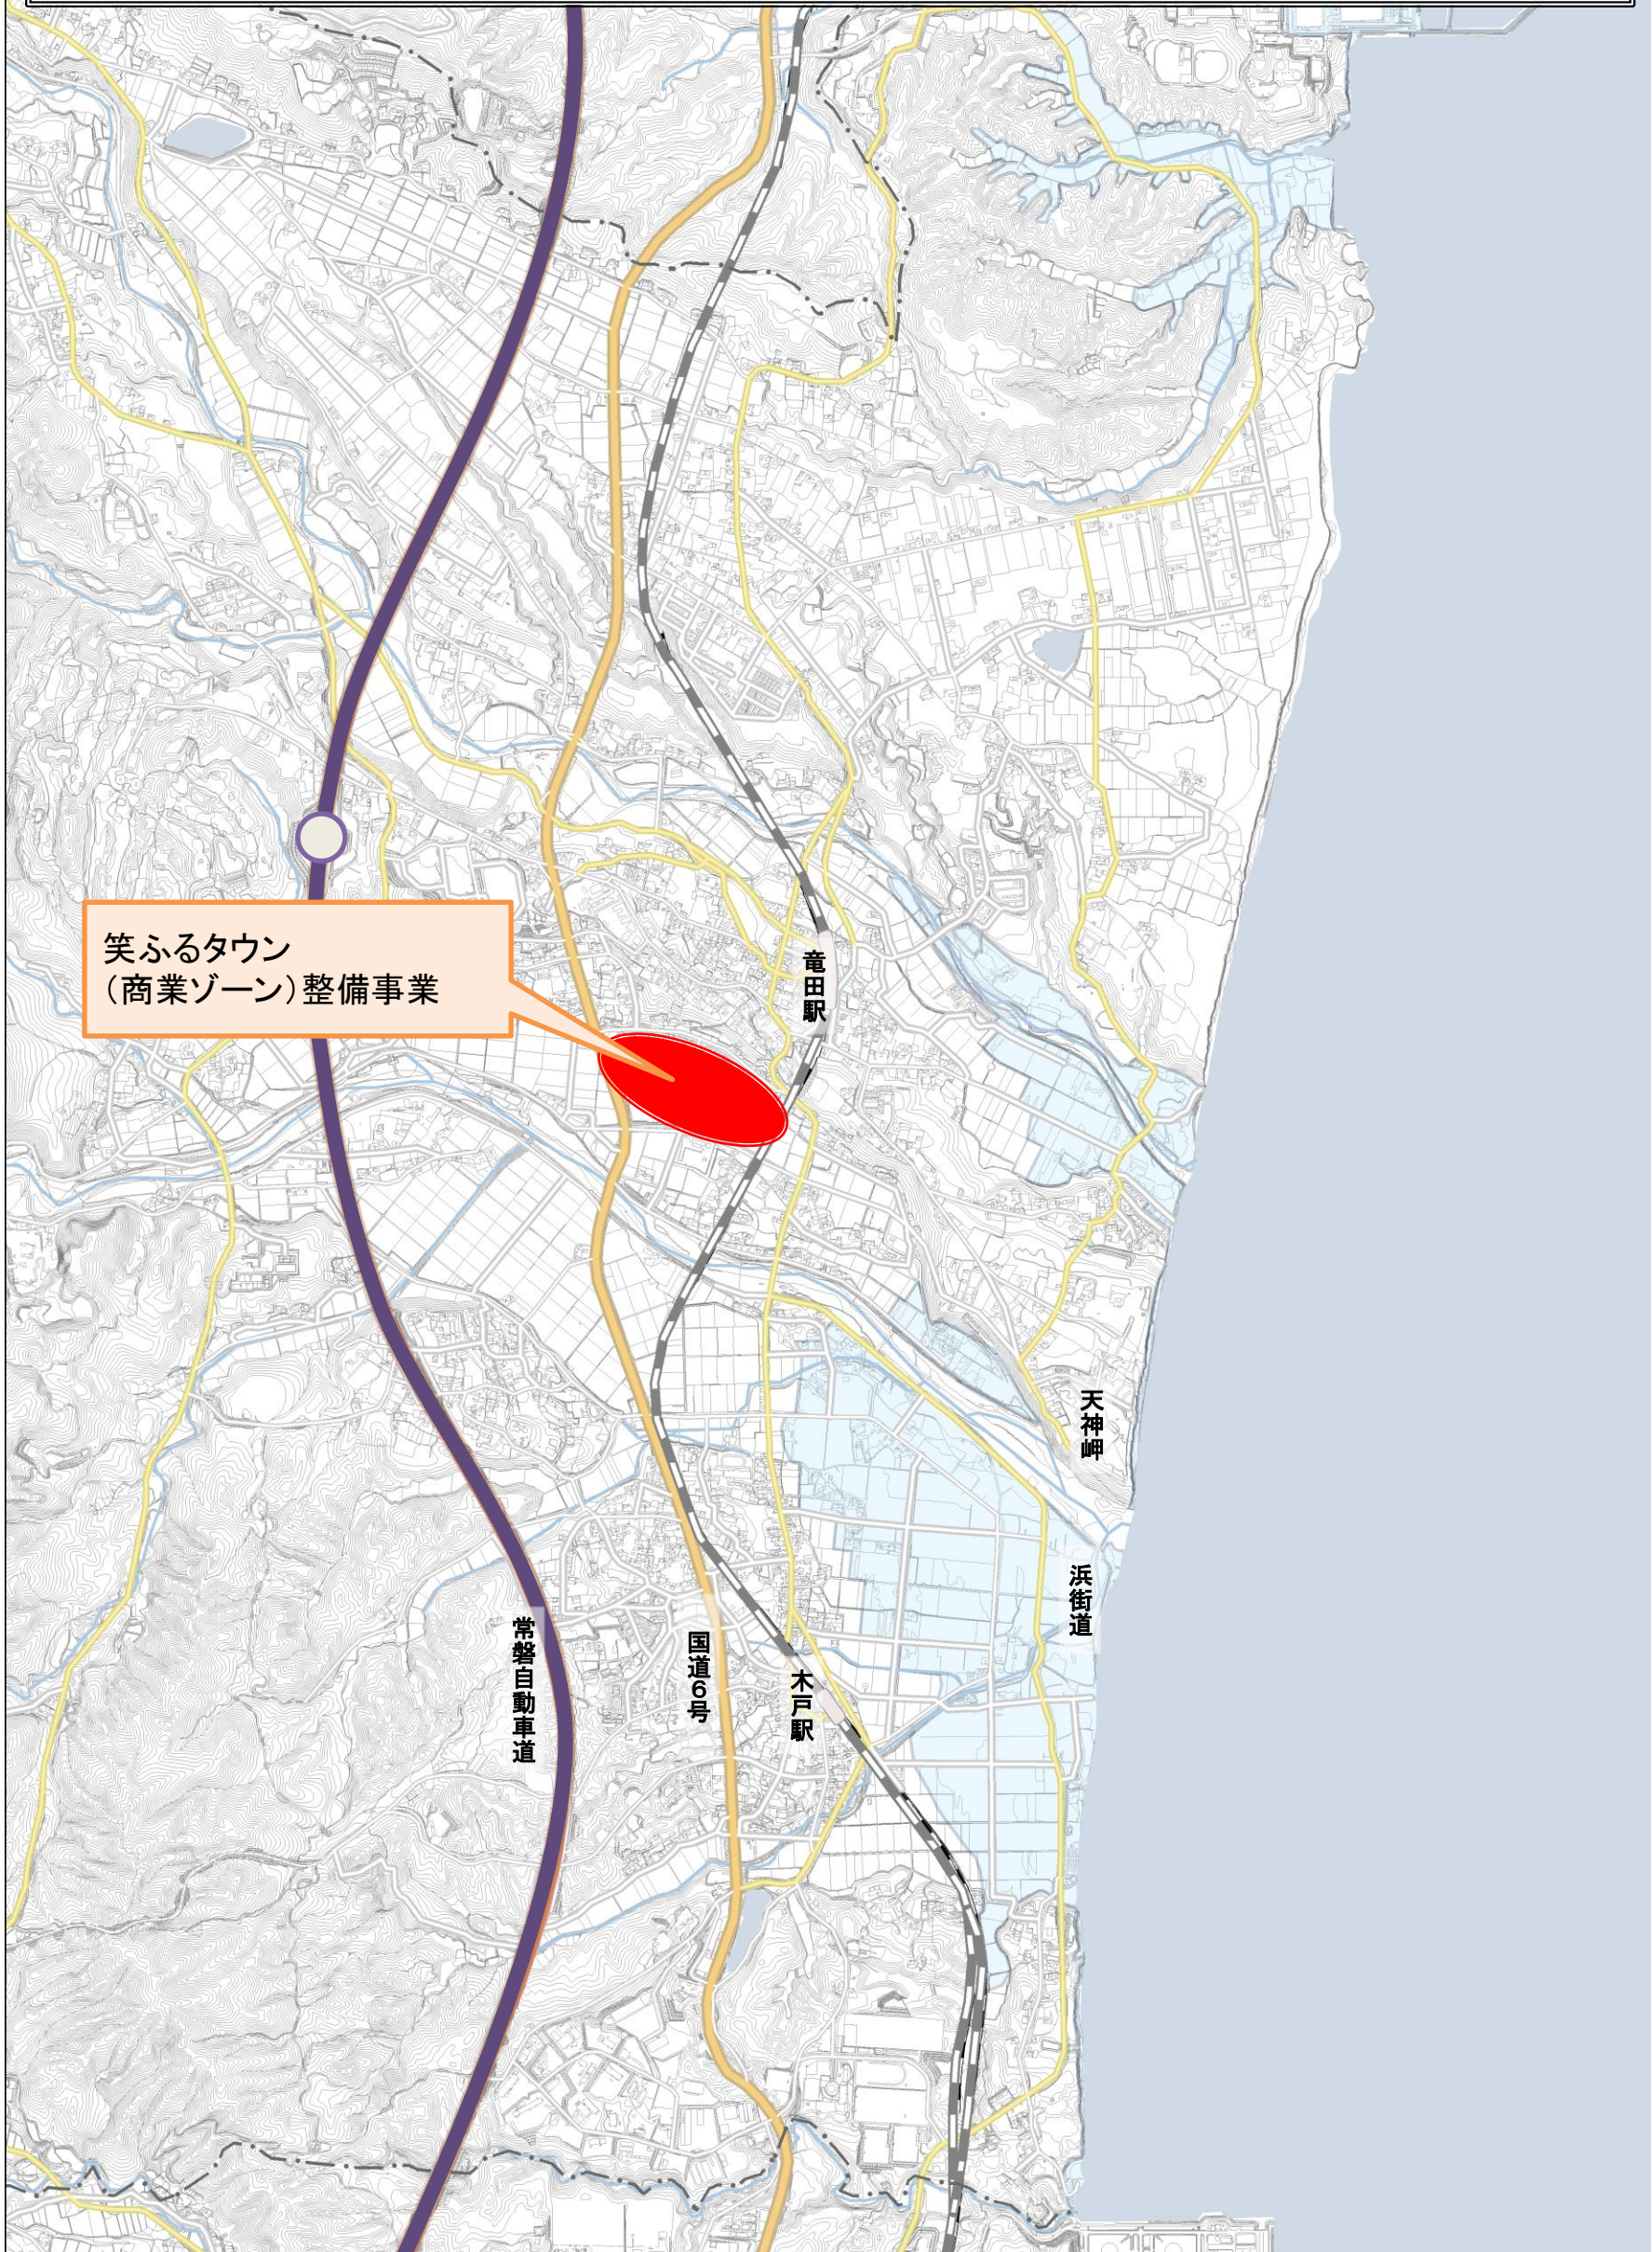

檜葉町再生加速化事業位置図

笑ふるタウン
(商業ゾーン) 整備事業

竜田駅

天神岬

浜街道

常磐自動車道

国道6号

木戸駅