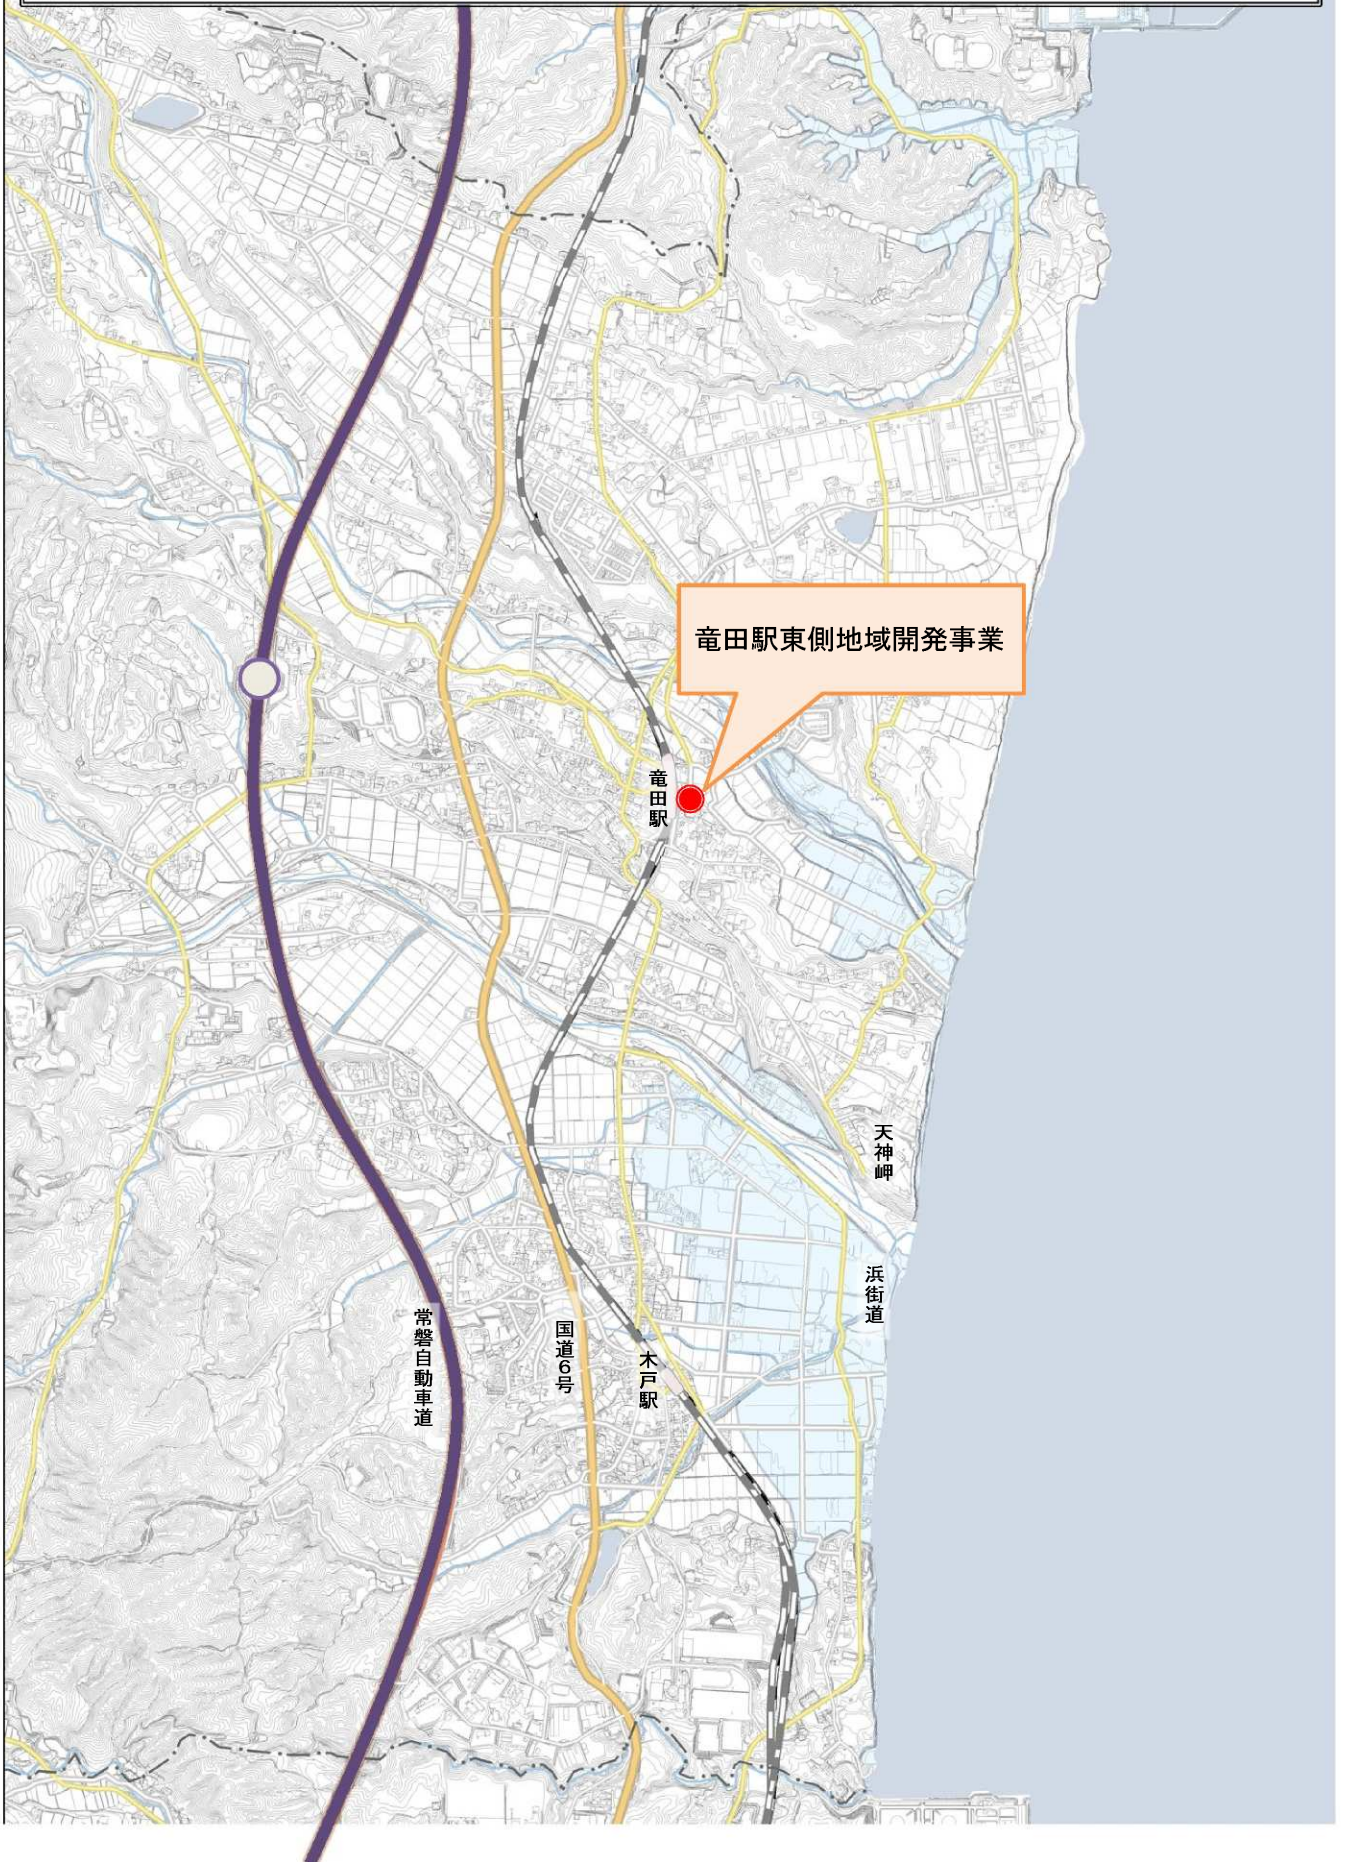

檜葉町再生加速化事業位置図

竜田駅東側地域開発事業

竜田駅

天神

浜街道

木戸駅

国道6号

常磐自動車道