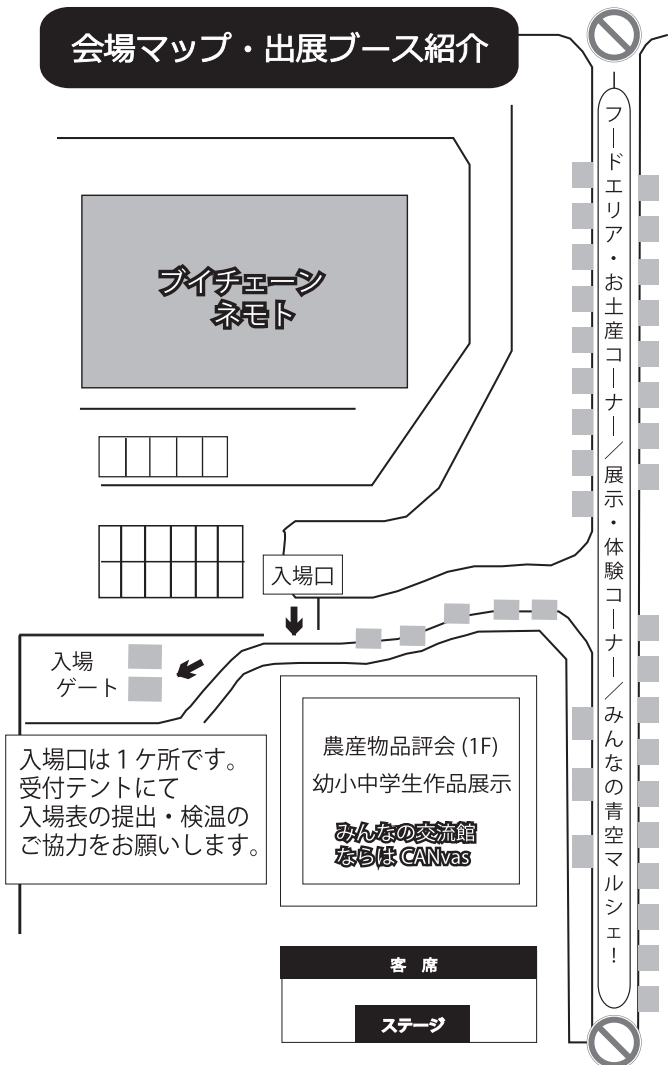

その他、地元団体のショーや
農産物品評会表彰式も♪

フードエリア

檜葉町の美味しいものや
お土産など多数ラインアップ!

当日はエコバック・くつ袋(屋内施設利用時に必要)をご持参下さい。

新型コロナウイルス感染 拡大防止対策について

- 本イベントは下記の対策を取り開催いたします。
- 入場ゲートを通過して会場にお入り頂きます。裏面の入場表をご記入し当日ご持参下さい。
 - 当日、37.5度以上発熱がある方は入場をお断りさせていただきます。
 - イベント会場内各所に消毒スプレーを設置していますのでご利用下さい。
 - 密閉・密集・密接対策のため、屋内施設の換気入場制限をいたします。
 - マスクを着用の上、ご来場下さい。
- ご協力の程、宜しくお願いします。

会場マップ・出展ブース紹介

入場口は1ヶ所です。受付テントにて入場表の提出・検温のご協力をお願いします。

フードエリア・お土産コーナー

- 楡葉町ふるまいブース (楡葉の風試飲・焼き芋)
- 楡葉中学校/福島しろはとファーム
- JA 福島さくら (野菜販売) / 楡葉町ユズ研究会
- ブイチェーンネモト (から揚げ)
- 豚壱 (豚丼) / ならは亭 (弁当)
- 麺 j o y なごみ家 (叉焼、チキンサラダ、ホットドック)
- 食事処おらほや (綿あめ) / アルジャーノン (限定パン)
- お肉と野菜のビア・ビストロ Fusion
- 楡葉町商工会青年部 / 楡葉町商工会女性部
- チームおたふく (ゆずコロック、さけドック等)
- ほっつあれDEいいんかいつ?! (縁日)
- めんソーレ (泡盛・そば)・ならはみらい (ポップコーン)
- その他

展示・体験コーナー

- 斗セキ東北 (農機具) / 南東北クボタ (農機具)
 - ヤンマー (農機具) / 木戸川漁業協同組合 (鮭展示)
 - 福島イノベーションコースト構想
 - 福島県鳥獣保護課 (猪対策広報・啓発)
 - 楡葉町木工教室
- ※出展内容が変更になる場合もございますので、予めご了承下さい。

新型コロナウイルス接触確認アプリ (COCOA) インストールご案内

陽性者と接触した可能性がある場合、通知を受け取ることができます。右記のQRコードからお持ちのスマートフォンへアプリをインストールできます。