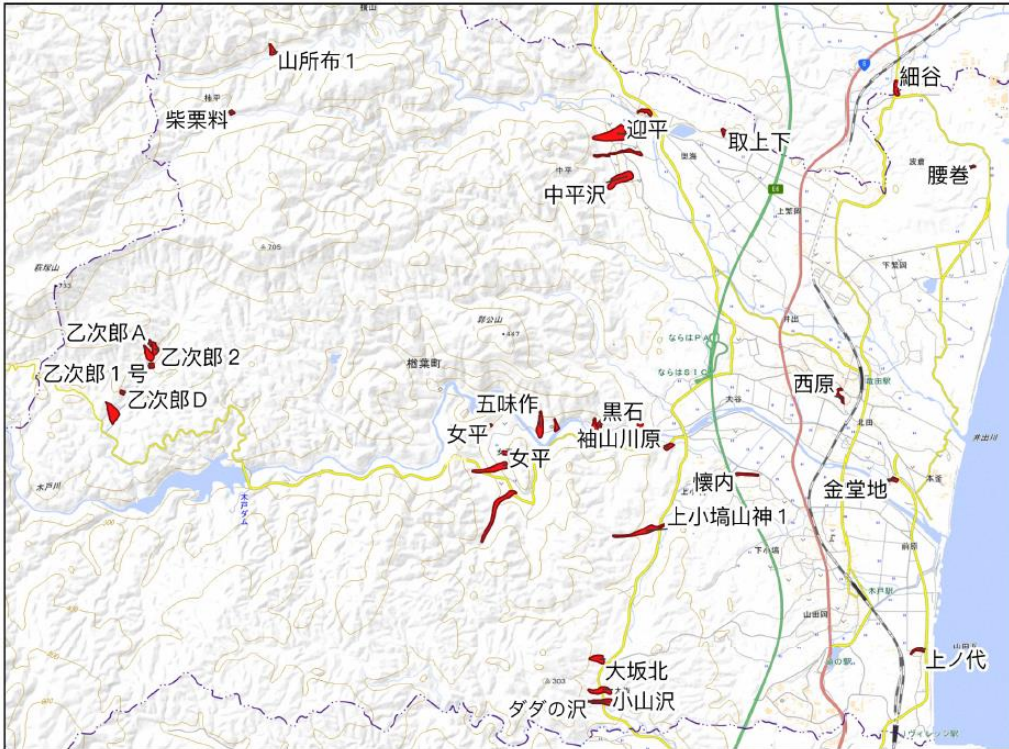

1. 檜葉町の特徴

	1033	八石 3	井出
	1034	宮平	上小埜
	1035	槻	井出
	1036	上ノ原 2	北田

資料 1-3 崩壊土砂流出危険地区

(令和 4 年 3 月 31 日現在)

種 別	箇 所 番 号	地 区 名	所 在 地
民有林内	2001	波倉 1	
	2002	波倉 2	
	2003	夫太郎	上小埜
	2004	センベイ 1	〃
	2005	七曲	山田岡
	2006	大坂	〃
	2007	山神	上繁岡
	2008	鳩ノ小屋	大谷
	2009	縦の木下	下小埜
	2010	奥海	井出
	2011	向の内	井出
	2012	センベイ 2	上小埜
国有林内	3001	小井出川	井出

1. 檜葉町の特徴

図 土砂災害危険箇所

資料 1-4 土砂災害警戒区域

■急傾斜地の崩壊

(令和4年2月1日現在)

	箇所名	区域	所在地	備考
1	柴栗料	・警戒区域 ・特別警戒区域	大字井出字柴栗料	自然
2	乙次郎A	・警戒区域 ・特別警戒区域	大字大谷字乙次郎	自然
3	乙次郎C	・警戒区域 ・特別警戒区域	大字大谷字乙次郎	自然
4	乙次郎D	・警戒区域 ・特別警戒区域	大字大谷字乙次郎	自然
5	黒石	・警戒区域 ・特別警戒区域	大字大谷字黒石	自然
6	西代	・警戒区域 ・特別警戒区域	大字大谷字西代	自然
7	金堂地	・警戒区域 ・特別警戒区域	大字北田字金堂地	自然
8	腰巻	・警戒区域 ・特別警戒区域	大字波倉字腰巻	自然
9	取上下	・警戒区域 ・特別警戒区域	大字上繁岡字取上下	人工
10	袖山川原	・警戒区域 ・特別警戒区域	大字上小塙字袖山川原	自然

1. 檜葉町の特徴

11	除 込	・警戒区域 ・特別警戒区域	大字井出字除込	自 然
12	上 ノ 代	・警戒区域 ・特別警戒区域	大字山田浜字上ノ代	自 然
13	懐 内	・警戒区域 ・特別警戒区域	大字上小塙字懐内	自 然
14	西 原	・警戒区域 ・特別警戒区域	大字井出字西原	人 工
15	細 谷	・警戒区域 ・特別警戒区域	大字波倉字細谷	自 然

■土石流

(令和4年2月1日現在)

	箇所名	区 域	所 在 地	備 考
1	中 平 沢	・警戒区域 ・特別警戒区域	大字上繁岡字中平	井 出 川
2	山 所 布 1	・警戒区域 ・特別警戒区域	大字上繁岡字所布	井 出 川
3	ザンタカの 沢	・警戒区域 ・特別警戒区域	大字大谷字五味作	木 戸 川
4	小 荷 駄 川	・警戒区域 ・特別警戒区域	大字上繁岡字小荷駄	井 出 川
5	迎 平	・警戒区域 ・特別警戒区域	大字上繁岡字迎平	井 出 川
6	上小塙山神	・警戒区域 ・特別警戒区域	大字上小塙字山神	金 剛 川
7	黒 石	・警戒区域 ・特別警戒区域	大字大谷字黒石	木 戸 川
8	五 味 作	・警戒区域 ・特別警戒区域	大字大谷字五味作	木 戸 川
9	清 田 川	・警戒区域 ・特別警戒区域	大字上小塙字中平水無	木 戸 川
10	女 平	・警戒区域	大字上小塙字女平	木 戸 川
11	乙 次 郎 沢	・警戒区域 ・特別警戒区域	大字大谷字乙次郎	木 戸 川
12	乙 次 郎 1	・警戒区域 ・特別警戒区域	大字大谷字乙次郎	木 戸 川
13	乙 次 郎 2	・警戒区域 ・特別警戒区域	大字大谷字乙次郎	木 戸 川
14	ダダの沢	・警戒区域	大字山田岡字大坂	北 迫 川
15	小 山 沢	・警戒区域 ・特別警戒区域	大字山田岡字大坂	北 迫 川
16	大 坂 北	・警戒区域 ・特別警戒区域	大字山田岡字大坂	北 迫 川