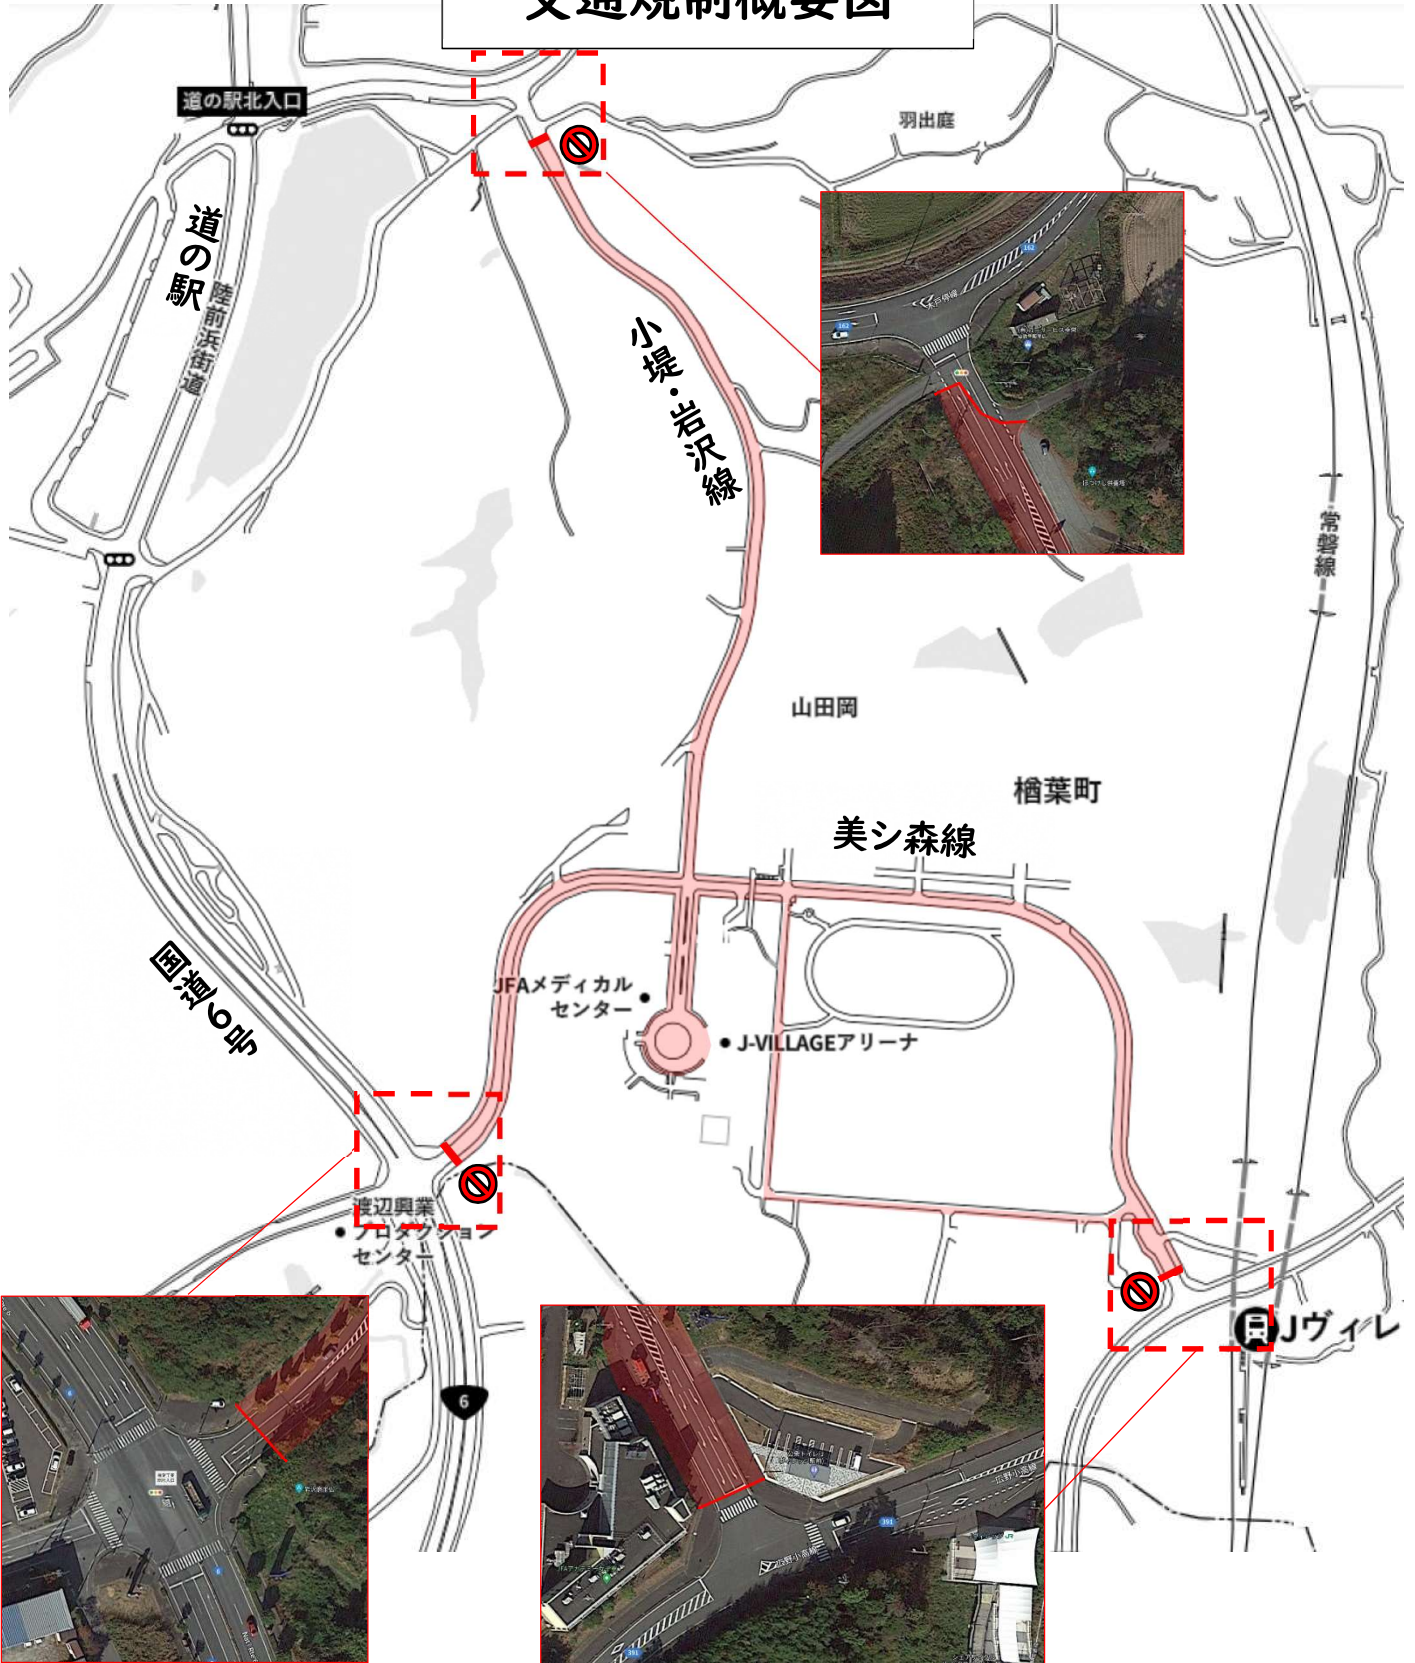

Jヴィレッジ付近の交通規制について

通行止め期間：7月22日午前0時～7月23日午後6時（予定）

交通規制概要図

連絡先 檜葉町建設課 TEL:0240-25-2111 (代表番号)

三慶 (さんけい) サービス株式会社 TEL:080-9031-7804 (運営事務局)