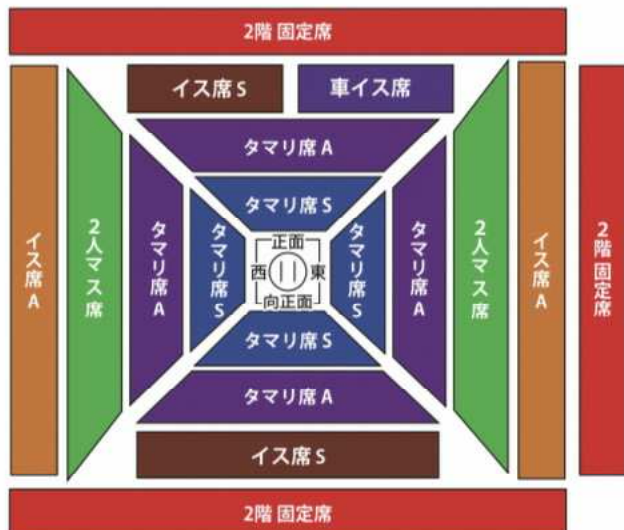

令和5年 8月4日(金)

開場:9時/打ち出し(終了):15時予定

- 主 催 : 大相撲檜葉場所実行委員会
- 共 催 : 檜葉町・檜葉町教育委員会
- 開催地 : 檜葉町コミュニティセンター内 生涯まなび課
0240-25-4701 (受付時間9時~16時)

会 場

ならはスカイアリーナ

檜葉町大家大谷家上ノ原16番地

● 入場チケットのお求めは、

販売開始 令和5年5月22日(月)より

- ・ローソンチケット
- ・道の駅ならは 物産館 0240-26-1126 (営業時間 9:00~18:00)

※全力士は本場所休場等、諸般の事情により帯同できない場合がございます。予めご了承下さい。

● 入場料金 (税込)

1階 タマリ席 S	1名分	14,000円 ★
1階 タマリ席 A	1名分	13,000円 ★
1階 2人マス席 (1マス)	2名分	22,000円 ★
1階 イス席 S	1名分	9,000円
1階 車イス席	2名分	10,000円 ☆
1階 イス席 A	1名分	7,000円
2階 固定席	1名分	5,000円

★は、記念座布団付き
☆は、2名分うち付添者1名

※2人マス席、車イス席券は2枚単位での販売です。
※土足厳禁です。スリッパ等をご持参下さい。
※タマリS席の未就学児童入場はできません。
※1,2階席とも幼児を含めすべての入場者に座席が必要です。

座席表

令和5年 夏巡業 オープン5周年 ならはスカイアリーナ 大相撲檜葉場所

● お弁当・相撲土産セット料金

● 相撲土産セット	5,000円 (税込)
特製幕の内弁当・お茶・相撲土産(お菓子・湯呑・タオル)付	
● 大相撲弁当	2,000円 (税込)
特製幕の内弁当・お茶付	

※お土産セット・お弁当は予約販売のみとなります。入場チケットと同時にお願いします。
※当日会場では引換券と引き換えます。当日販売はいたしません。

● 興行内容

9:00	開場～公開稽古
12:00頃	幕下以下の取組開始
13:00頃	初っ切り・相撲甚句 太鼓打分実演
13:30頃	幕内・横綱土俵入り
14:00頃	幕内取組
15:00頃	弓取式・打出し (終了予定)

※プログラムに変更がでる場合がございます。予めご了承下さい。