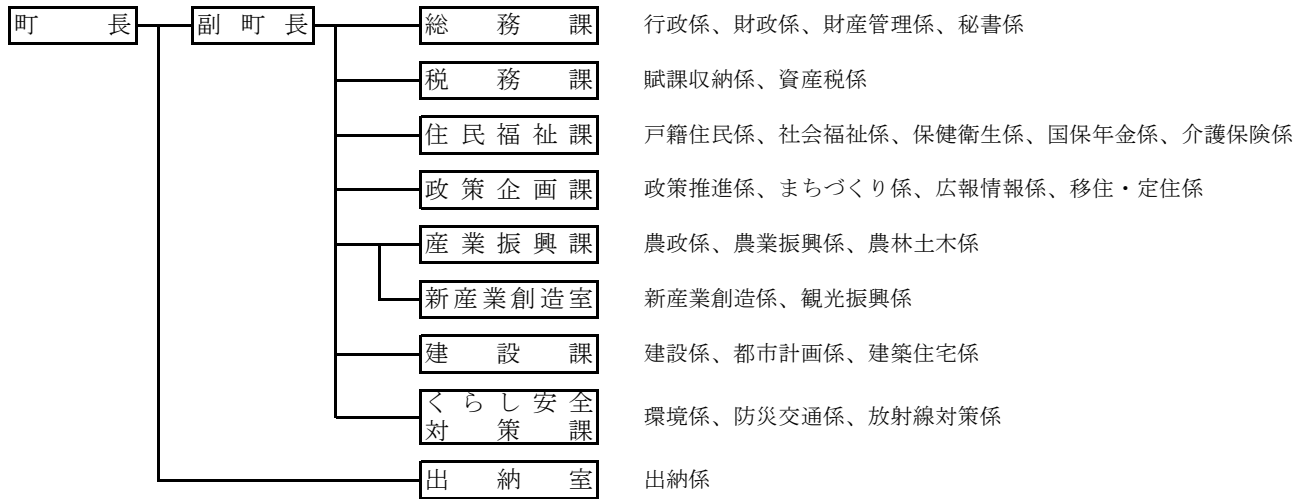

檜葉町行政組織図

令和4年4月1日

★町長事務部局

★議会事務部局

★教育委員会事務部局

★農業委員会事務部局

★委員会