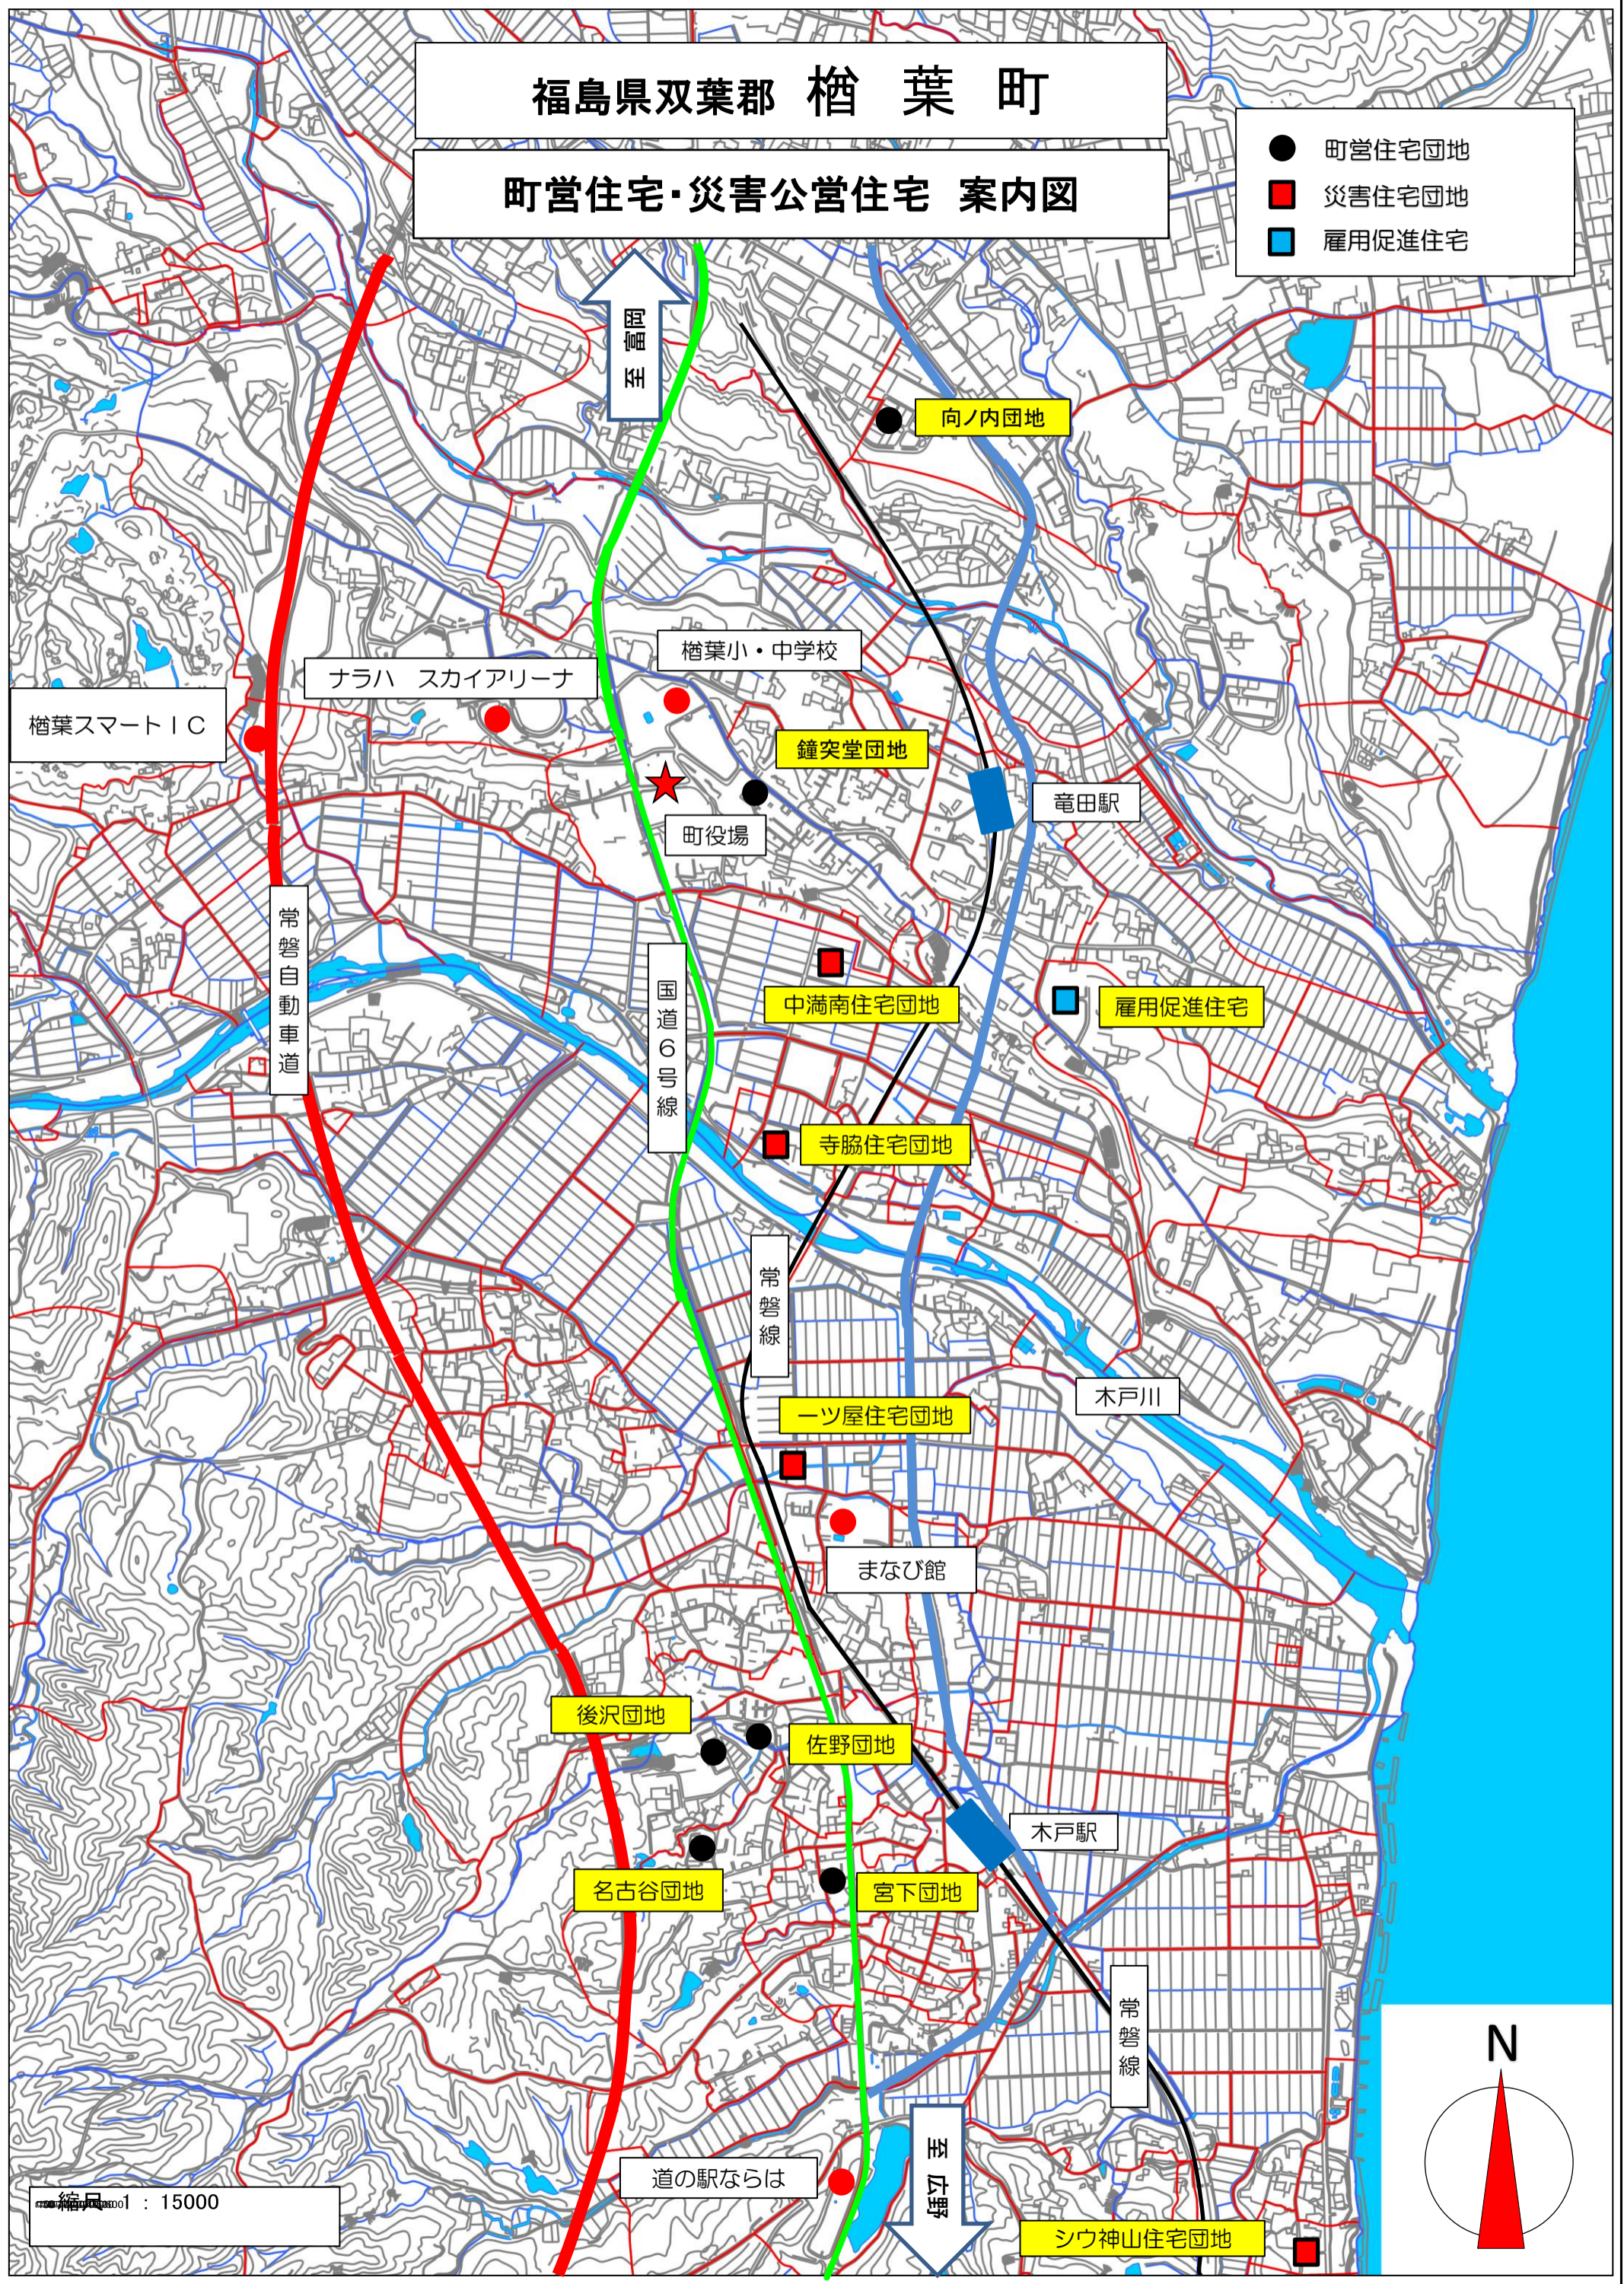

福島県双葉郡 楡葉町

町営住宅・災害公営住宅 案内図

- 町営住宅団地
- 災害住宅団地
- 雇用促進住宅

縮尺 1 : 15000