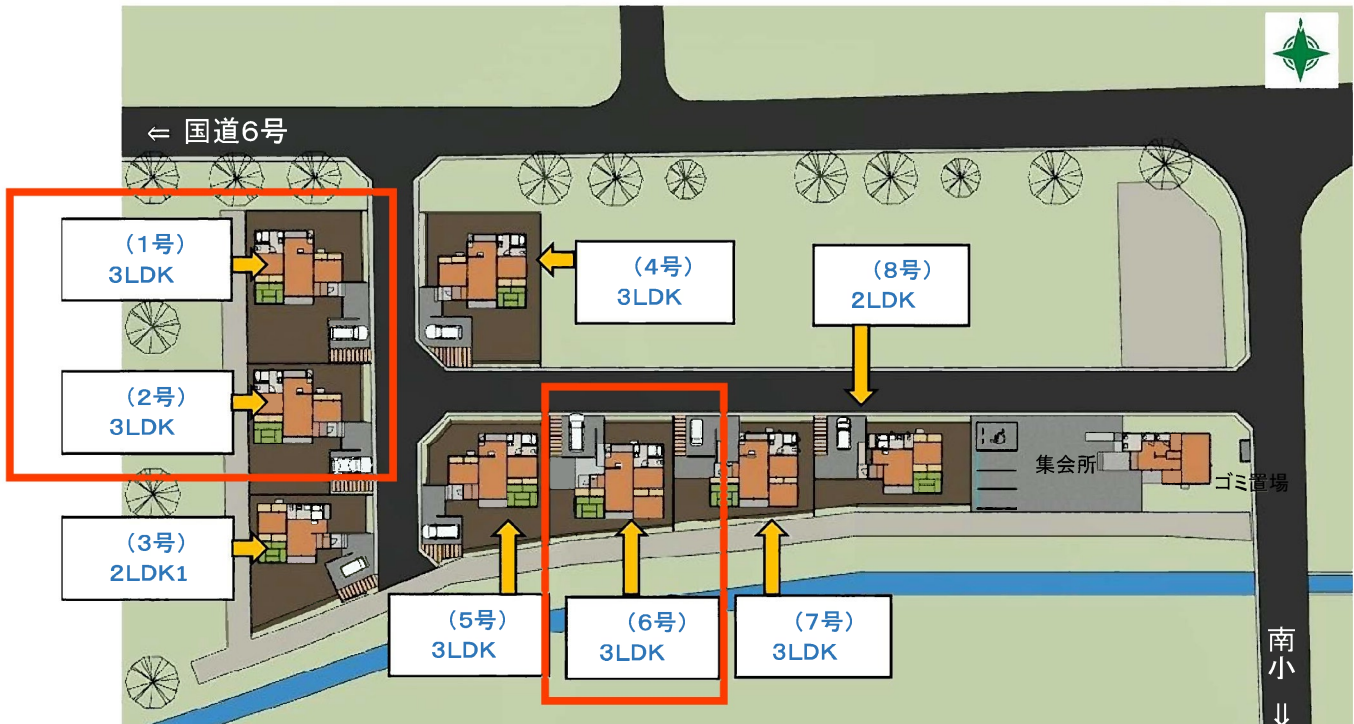

## 住宅配置図（申込み住戸タイプ）

※配置図の方位は、上が北向きになります。団地内の道路は、北側及び東側の町道に接道していません。住宅以外には団地の東側に集会所及びゴミ置場が計画されています。

部屋番号	住 所
1号	双葉郡檜葉町大字下小埜字府ノ内8番地7
2号	双葉郡檜葉町大字下小埜字府ノ内8番地8
3号	双葉郡檜葉町大字下小埜字府ノ内8番地9
4号	双葉郡檜葉町大字下小埜字府ノ内8番地10
5号	双葉郡檜葉町大字下小埜字府ノ内8番地14
6号	双葉郡檜葉町大字下小埜字府ノ内8番地15
7号	双葉郡檜葉町大字下小埜字府ノ内8番地16
8号	双葉郡檜葉町大字下小埜字府ノ内8番地17
分譲区画	双葉郡檜葉町大字下小埜字府ノ内8番地11
	双葉郡檜葉町大字下小埜字府ノ内8番地12