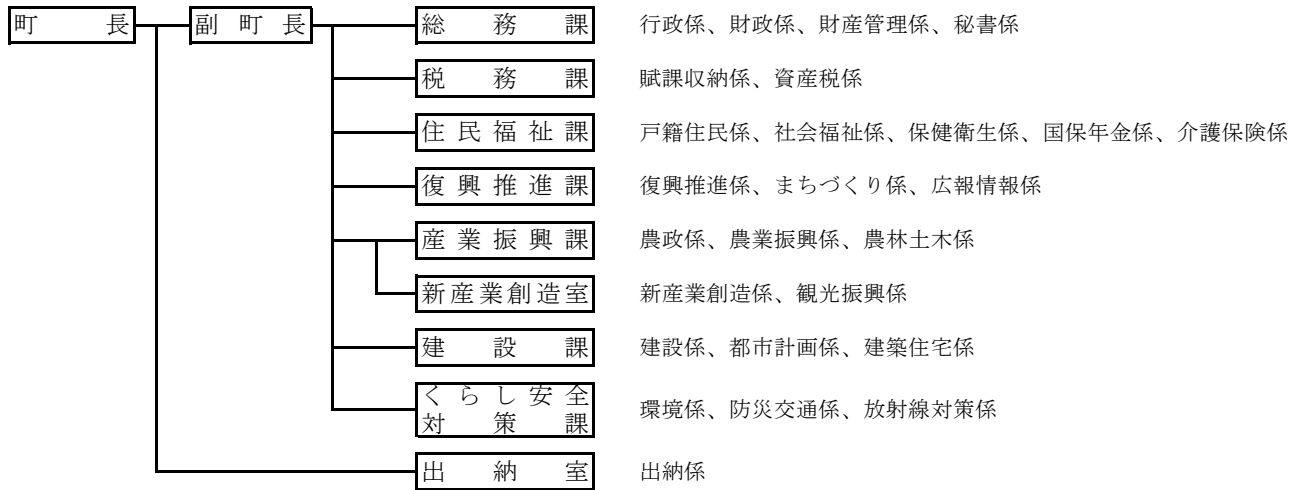

檜葉町行政組織図

令和2年4月1日

★町長事務部局